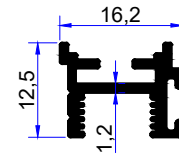

PROFİL KODU / PROFILE CODE
2685
AĞIRLIK / WEIGHT
0,908 GR/M

PROFİL KODU / PROFILE CODE
2686
AĞIRLIK / WEIGHT
0,661 GR/M

PROFİL KODU / PROFILE CODE
2687
AĞIRLIK / WEIGHT
0,388 GR/M

PROFİL KODU / PROFILE CODE
2688
AĞIRLIK / WEIGHT
1,298 GR/M

PROFİL KODU / PROFILE CODE
2689
AĞIRLIK / WEIGHT
0,168 GR/M

PROFİL KODU / PROFILE CODE
2690
AĞIRLIK / WEIGHT
0,182 GR/M