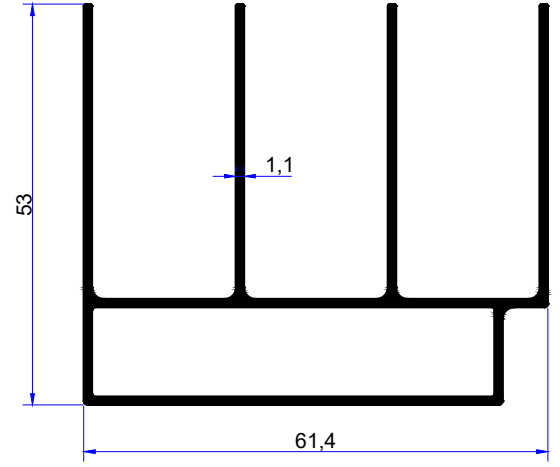

SÜRME SİSTEM PROFİLLERİ SLIDING SYSTEM PROFILES

birsan / alüminyum

PROFİL KODU / PROFILE CODE
2682
AĞIRLIK / WEIGHT
1,401 GR/M

PROFİL KODU / PROFILE CODE
2683
AĞIRLIK / WEIGHT
0,892 GR/M

PROFİL KODU / PROFILE CODE
2684
AĞIRLIK / WEIGHT
1,455 GR/M

PROFİL KODU / PROFILE CODE
2685
AĞIRLIK / WEIGHT
0,908 GR/M

PROFİL KODU / PROFILE CODE
2686
AĞIRLIK / WEIGHT
0,661 GR/M

PROFİL KODU / PROFILE CODE
2687
AĞIRLIK / WEIGHT
0,388 GR/M

PROFİL KODU / PROFILE CODE
2688
AĞIRLIK / WEIGHT
1,298 GR/M

PROFİL KODU / PROFILE CODE
2689
AĞIRLIK / WEIGHT
0,168 GR/M

PROFİL KODU / PROFILE CODE
2690
AĞIRLIK / WEIGHT
0,182 GR/M