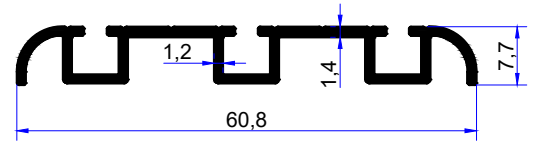

SÜRME SİSTEM PROFİLLERİ SLIDING SYSTEM PROFILES

birsan / alüminyum

PROFİL KODU / PROFILE CODE
2682
AĞIRLIK / WEIGHT
1,401 GR/M

PROFİL KODU / PROFILE CODE
2683
AĞIRLIK / WEIGHT
0,892 GR/M

PROFİL KODU / PROFILE CODE
2684
AĞIRLIK / WEIGHT
1,455 GR/M

PROFİL KODU / PROFILE CODE
2685
AĞIRLIK / WEIGHT
0,908 GR/M

PROFİL KODU / PROFILE CODE
2686
AĞIRLIK / WEIGHT
0,661 GR/M

PROFİL KODU / PROFILE CODE
2687
AĞIRLIK / WEIGHT
0,388 GR/M

PROFİL KODU / PROFILE CODE
2688
AĞIRLIK / WEIGHT
1,298 GR/M