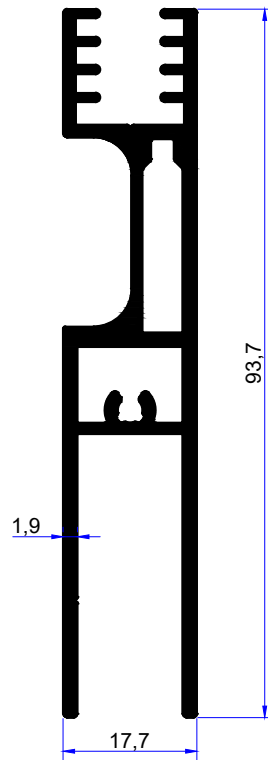

SÜRME SİSTEM PROFİLLERİ SLIDING SYSTEM PROFILES

birsan / alüminyum

PROFİL KODU / PROFILE CODE
2682
AĞIRLIK / WEIGHT
1,401 GR/M

PROFİL KODU / PROFILE CODE
2683
AĞIRLIK / WEIGHT
0,892 GR/M

PROFİL KODU / PROFILE CODE
2684
AĞIRLIK / WEIGHT
1,455 GR/M

PROFİL KODU / PROFILE CODE
2685
AĞIRLIK / WEIGHT
0,908 GR/M

PROFİL KODU / PROFILE CODE
2686
AĞIRLIK / WEIGHT
0,661 GR/M

PROFİL KODU / PROFILE CODE
2687
AĞIRLIK / WEIGHT
0,388 GR/M

PROFİL KODU / PROFILE CODE
2688
AĞIRLIK / WEIGHT
1,298 GR/M

PROFİL KODU / PROFILE CODE
2689
AĞIRLIK / WEIGHT
0,168 GR/M

PROFİL KODU / PROFILE CODE
2690
AĞIRLIK / WEIGHT
0,182 GR/M