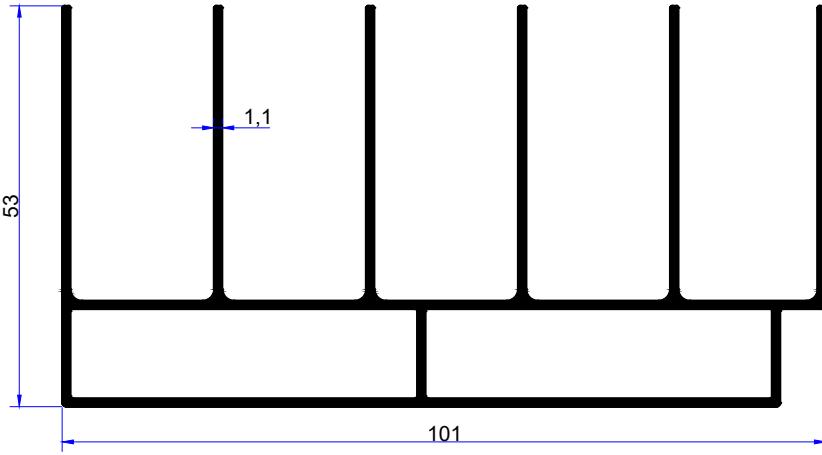

SÜRME SİSTEM PROFİLLERİ SLIDING SYSTEM PROFILES

birsan / alüminyum

PROFİL KODU / PROFILE CODE
2682
AĞIRLIK / WEIGHT
1,401 GR/M

PROFİL KODU / PROFILE CODE
2683
AĞIRLIK / WEIGHT
0,892 GR/M

PROFİL KODU / PROFILE CODE
2684
AĞIRLIK / WEIGHT
1,455 GR/M

PROFİL KODU / PROFILE CODE
2685
AĞIRLIK / WEIGHT
0,908 GR/M

PROFİL KODU / PROFILE CODE
2686
AĞIRLIK / WEIGHT
0,661 GR/M

PROFİL KODU / PROFILE CODE
2687
AĞIRLIK / WEIGHT
0,388 GR/M

PROFİL KODU / PROFILE CODE
2688
AĞIRLIK / WEIGHT
1,298 GR/M

PROFİL KODU / PROFILE CODE
2689
AĞIRLIK / WEIGHT
0,168 GR/M

PROFİL KODU / PROFILE CODE
2690
AĞIRLIK / WEIGHT
0,182 GR/M