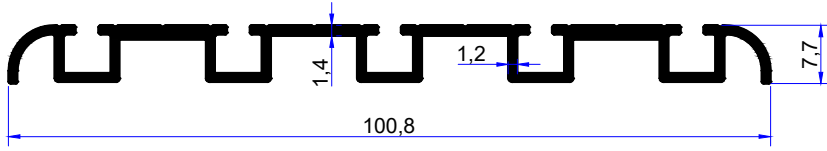

SÜRME SİSTEM PROFİLLERİ SLIDING SYSTEM PROFILES

birsan / alüminyum

PROFİL KODU / PROFILE CODE
2682
AĞIRLIK / WEIGHT
1,401 GR/M

PROFİL KODU / PROFILE CODE
2683
AĞIRLIK / WEIGHT
0,892 GR/M

PROFİL KODU / PROFILE CODE
2684
AĞIRLIK / WEIGHT
1,455 GR/M

PROFİL KODU / PROFILE CODE
2685
AĞIRLIK / WEIGHT
0,908 GR/M

PROFİL KODU / PROFILE CODE
2686
AĞIRLIK / WEIGHT
0,661 GR/M

PROFİL KODU / PROFILE CODE
2687
AĞIRLIK / WEIGHT
0,388 GR/M

PROFİL KODU / PROFILE CODE
2688
AĞIRLIK / WEIGHT
1,298 GR/M

PROFİL KODU / PROFILE CODE
2689
AĞIRLIK / WEIGHT
0,168 GR/M

PROFİL KODU / PROFILE CODE
2690
AĞIRLIK / WEIGHT
0,182 GR/M