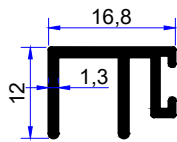

PROFİL KODU / PROFILE CODE
2685
AĞIRLIK / WEIGHT
0,908 GR/M

PROFİL KODU / PROFILE CODE
2686
AĞIRLIK / WEIGHT
0,661 GR/M

PROFİL KODU / PROFILE CODE
2687
AĞIRLIK / WEIGHT
0,388 GR/M

PROFİL KODU / PROFILE CODE
2688
AĞIRLIK / WEIGHT
1,298 GR/M

PROFİL KODU / PROFILE CODE
2689
AĞIRLIK / WEIGHT
0,168 GR/M

PROFİL KODU / PROFILE CODE
2690
AĞIRLIK / WEIGHT
0,182 GR/M