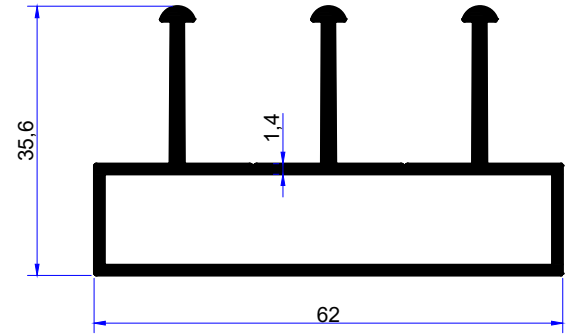

SÜRME SİSTEM PROFİLLERİ SLIDING SYSTEM PROFILES

birsan / alüminyum

PROFİL KODU / PROFILE CODE
2682
AĞIRLIK / WEIGHT
1,401 GR/M

PROFİL KODU / PROFILE CODE
2683
AĞIRLIK / WEIGHT
0,892 GR/M

PROFİL KODU / PROFILE CODE
2684
AĞIRLIK / WEIGHT
1,455 GR/M

PROFİL KODU / PROFILE CODE
2685
AĞIRLIK / WEIGHT
0,908 GR/M

PROFİL KODU / PROFILE CODE
2686
AĞIRLIK / WEIGHT
0,661 GR/M

PROFİL KODU / PROFILE CODE
2687
AĞIRLIK / WEIGHT
0,388 GR/M

PROFİL KODU / PROFILE CODE
2688
AĞIRLIK / WEIGHT
1,298 GR/M

PROFİL KODU / PROFILE CODE
2689
AĞIRLIK / WEIGHT
0,168 GR/M

PROFİL KODU / PROFILE CODE
2690
AĞIRLIK / WEIGHT
0,182 GR/M