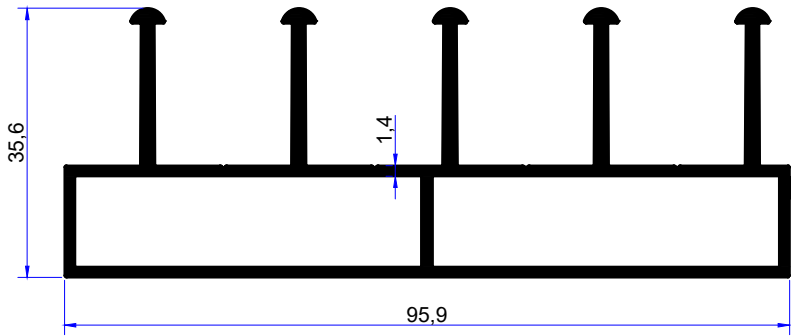

SÜRME SİSTEM PROFİLLERİ SLIDING SYSTEM PROFILES

birsan / alüminyum

PROFİL KODU / PROFILE CODE
2682
AĞIRLIK / WEIGHT
1,401 GR/M

PROFİL KODU / PROFILE CODE
2683
AĞIRLIK / WEIGHT
0,892 GR/M

PROFİL KODU / PROFILE CODE
2684
AĞIRLIK / WEIGHT
1,455 GR/M

PROFİL KODU / PROFILE CODE
2685
AĞIRLIK / WEIGHT
0,908 GR/M

PROFİL KODU / PROFILE CODE
2686
AĞIRLIK / WEIGHT
0,661 GR/M

PROFİL KODU / PROFILE CODE
2687
AĞIRLIK / WEIGHT
0,388 GR/M

PROFİL KODU / PROFILE CODE
2688
AĞIRLIK / WEIGHT
1,298 GR/M

PROFİL KODU / PROFILE CODE
2689
AĞIRLIK / WEIGHT
0,168 GR/M

PROFİL KODU / PROFILE CODE
2690
AĞIRLIK / WEIGHT
0,182 GR/M