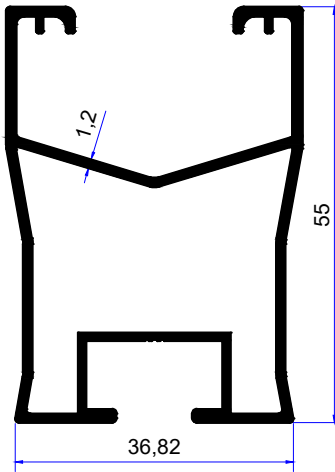

We are here for quality
www.birsanaluminyum.com.tr

SOLAR PROFİLLERİ SOLAR PROFILES

birsan / alüminyum

PROFİL KODU / PROFILE CODE
2130
AĞIRLIK / WEIGHT
1,035 GR/M

PROFİL KODU / PROFILE CODE
2203
AĞIRLIK / WEIGHT
0,794 GR/M

PROFİL KODU / PROFILE CODE
2206
AĞIRLIK / WEIGHT
0,805 GR/M

PROFİL KODU / PROFILE CODE
2267
AĞIRLIK / WEIGHT
0,883 GR/M

PROFİL KODU / PROFILE CODE
2269
AĞIRLIK / WEIGHT
1,211 GR/M

PROFİL KODU / PROFILE CODE
2278
AĞIRLIK / WEIGHT
0,921 GR/M

PROFİL KODU / PROFILE CODE
2301
AĞIRLIK / WEIGHT
0,840 GR/M

PROFİL KODU / PROFILE CODE
2336
AĞIRLIK / WEIGHT
1,206 GR/M

PROFİL KODU / PROFILE CODE
2337
AĞIRLIK / WEIGHT
0,697 GR/M

PROFİL KODU / PROFILE CODE
2341
AĞIRLIK / WEIGHT
1,095 GR/M