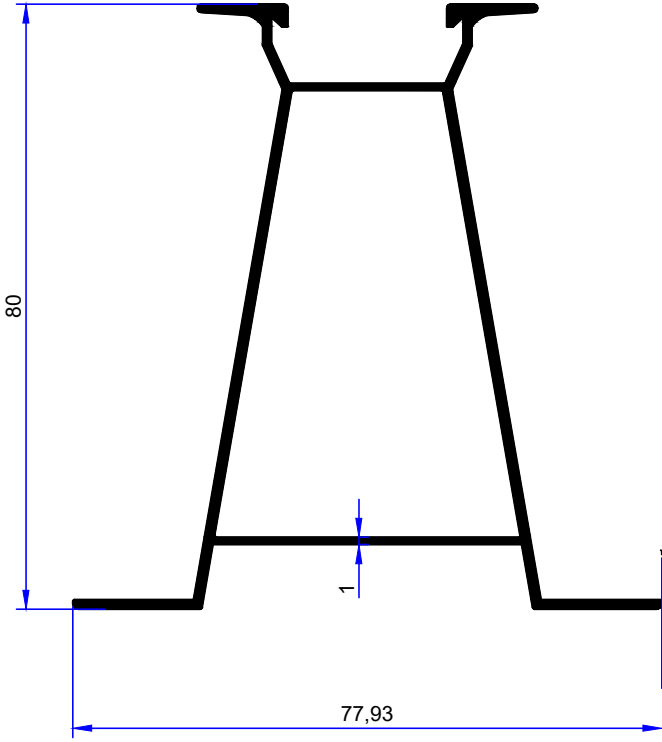

PROFİL KODU / PROFILE CODE
2446
AĞIRLIK / WEIGHT
1,251 GR/M

PROFİL KODU / PROFILE CODE
2420
AĞIRLIK / WEIGHT
0,563 GR/M

PROFİL KODU / PROFILE CODE
2465
AĞIRLIK / WEIGHT
0,628 GR/M

PROFİL KODU / PROFILE CODE
2458
AĞIRLIK / WEIGHT
0,600 GR/M

PROFİL KODU / PROFILE CODE
2466
AĞIRLIK / WEIGHT
0,629 GR/M

PROFİL KODU / PROFILE CODE
2467
AĞIRLIK / WEIGHT
0,618 GR/M

PROFİL KODU / PROFILE CODE
2492
AĞIRLIK / WEIGHT
0,708 GR/M

PROFİL KODU / PROFILE CODE
2493
AĞIRLIK / WEIGHT
1,079 GR/M

PROFİL KODU / PROFILE CODE
2494
AĞIRLIK / WEIGHT
0,881 GR/M

PROFİL KODU / PROFILE CODE
2523
AĞIRLIK / WEIGHT
0,908 GR/M

PROFİL KODU / PROFILE CODE
2518
AĞIRLIK / WEIGHT
0,660 GR/M

PROFİL KODU / PROFILE CODE
2521
AĞIRLIK / WEIGHT
0,732 GR/M