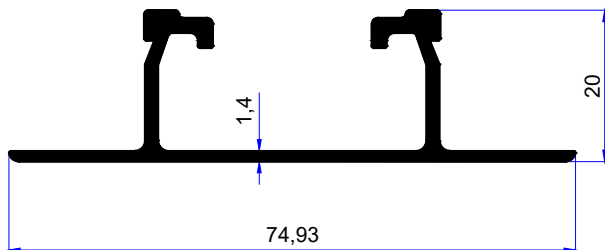

PROFİL KODU / PROFILE CODE
2367
AĞIRLIK / WEIGHT
0,588 GR/M