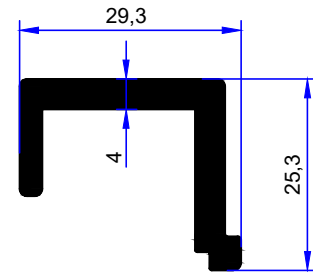

PROFİL KODU / PROFILE CODE
2362
AĞIRLIK / WEIGHT
1,401 GR/M

PROFİL KODU / PROFILE CODE
2367
AĞIRLIK / WEIGHT
0,588 GR/M

PROFİL KODU / PROFILE CODE
2371
AĞIRLIK / WEIGHT
1,155 GR/M

PROFİL KODU / PROFILE CODE
2372
AĞIRLIK / WEIGHT
1,135 GR/M

PROFİL KODU / PROFILE CODE
2446
AĞIRLIK / WEIGHT
1,251 GR/M

PROFİL KODU / PROFILE CODE
2420
AĞIRLIK / WEIGHT
0,563 GR/M

PROFİL KODU / PROFILE CODE
2465
AĞIRLIK / WEIGHT
0,628 GR/M

PROFİL KODU / PROFILE CODE
2458
AĞIRLIK / WEIGHT
0,600 GR/M