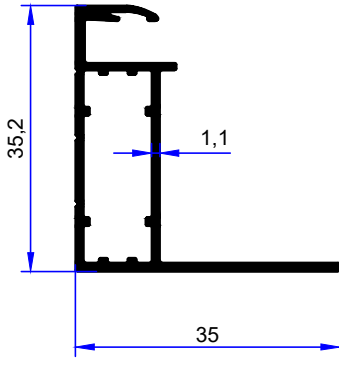

PROFİL KODU / PROFILE CODE
2383
AĞIRLIK / WEIGHT
0,847 GR/M

PROFİL KODU / PROFILE CODE
2430
AĞIRLIK / WEIGHT
0,993 GR/M

PROFİL KODU / PROFILE CODE
2437
AĞIRLIK / WEIGHT
0,767 GR/M

PROFİL KODU / PROFILE CODE
2440
AĞIRLIK / WEIGHT
1,079 GR/M