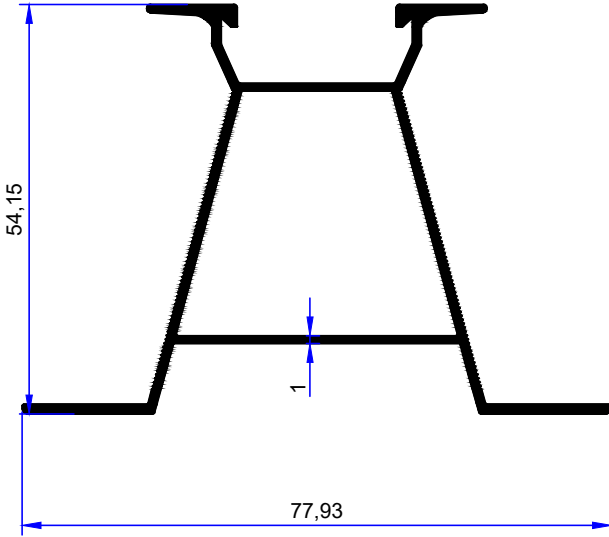

PROFİL KODU / PROFILE CODE
2446
AĞIRLIK / WEIGHT
1,251 GR/M

PROFİL KODU / PROFILE CODE
2420
AĞIRLIK / WEIGHT
0,563 GR/M

PROFİL KODU / PROFILE CODE
2465
AĞIRLIK / WEIGHT
0,628 GR/M

PROFİL KODU / PROFILE CODE
2458
AĞIRLIK / WEIGHT
0,600 GR/M

PROFİL KODU / PROFILE CODE
2466
AĞIRLIK / WEIGHT
0,629 GR/M

PROFİL KODU / PROFILE CODE
2467
AĞIRLIK / WEIGHT
0,618 GR/M

PROFİL KODU / PROFILE CODE
2492
AĞIRLIK / WEIGHT
0,708 GR/M

PROFİL KODU / PROFILE CODE
2493
AĞIRLIK / WEIGHT
1,079 GR/M