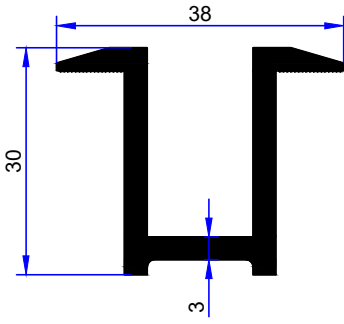

PROFİL KODU / PROFILE CODE
2494
AĞIRLIK / WEIGHT
0,881 GR/M

PROFİL KODU / PROFILE CODE
2523
AĞIRLIK / WEIGHT
0,908 GR/M

PROFİL KODU / PROFILE CODE
2518
AĞIRLIK / WEIGHT
0,660 GR/M

PROFİL KODU / PROFILE CODE
2521
AĞIRLIK / WEIGHT
0,732 GR/M

PROFİL KODU / PROFILE CODE
2522
AĞIRLIK / WEIGHT
0,765 GR/M

PROFİL KODU / PROFILE CODE
2507
AĞIRLIK / WEIGHT
1,453 GR/M

PROFİL KODU / PROFILE CODE
2514
AĞIRLIK / WEIGHT
1,529 GR/M

PROFİL KODU / PROFILE CODE
2438
AĞIRLIK / WEIGHT
0,714 GR/M