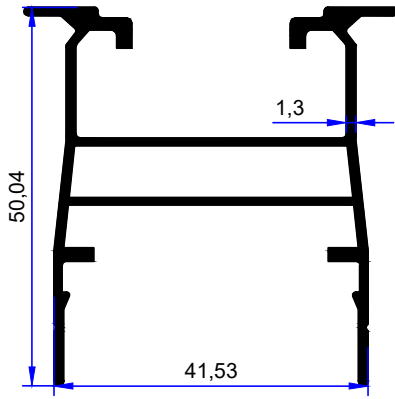

PROFİL KODU / PROFILE CODE
2206
AĞIRLIK / WEIGHT
0,805 GR/M

PROFİL KODU / PROFILE CODE
2267
AĞIRLIK / WEIGHT
0,883 GR/M

PROFİL KODU / PROFILE CODE
2269
AĞIRLIK / WEIGHT
1,211 GR/M

PROFİL KODU / PROFILE CODE
2278
AĞIRLIK / WEIGHT
0,921 GR/M

PROFİL KODU / PROFILE CODE
2301
AĞIRLIK / WEIGHT
0,840 GR/M

PROFİL KODU / PROFILE CODE
2336
AĞIRLIK / WEIGHT
1,206 GR/M

PROFİL KODU / PROFILE CODE
2337
AĞIRLIK / WEIGHT
0,697 GR/M

PROFİL KODU / PROFILE CODE
2341
AĞIRLIK / WEIGHT
1,095 GR/M