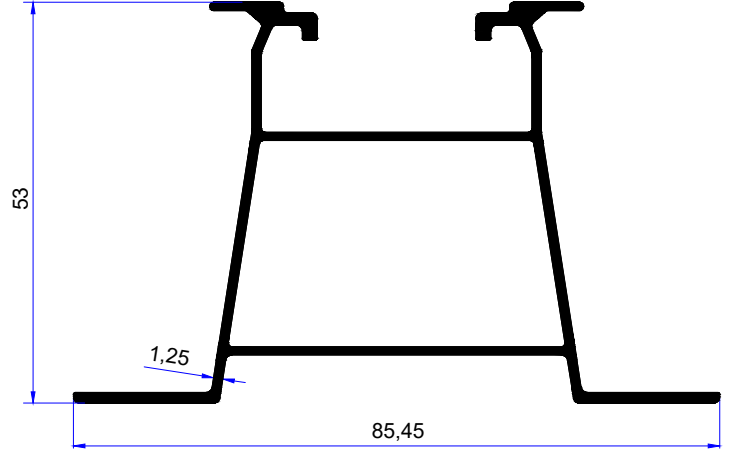

We are here for quality
www.birsanaluminyum.com.tr

SOLAR PROFİLLERİ SOLAR PROFILES

birsan / alüminyum

PROFİL KODU / PROFILE CODE
2130
AĞIRLIK / WEIGHT
1,035 GR/M

PROFİL KODU / PROFILE CODE
2203
AĞIRLIK / WEIGHT
0,794 GR/M

PROFİL KODU / PROFILE CODE
2206
AĞIRLIK / WEIGHT
0,805 GR/M

PROFİL KODU / PROFILE CODE
2267
AĞIRLIK / WEIGHT
0,883 GR/M

PROFİL KODU / PROFILE CODE
2269
AĞIRLIK / WEIGHT
1,211 GR/M

PROFİL KODU / PROFILE CODE
2278
AĞIRLIK / WEIGHT
0,921 GR/M