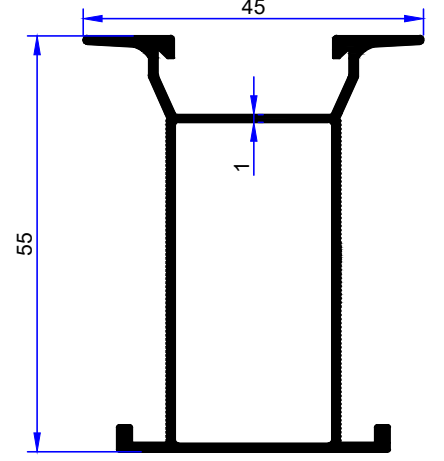

PROFİL KODU / PROFILE CODE
2446
AĞIRLIK / WEIGHT
1,251 GR/M

PROFİL KODU / PROFILE CODE
2420
AĞIRLIK / WEIGHT
0,563 GR/M

PROFİL KODU / PROFILE CODE
2465
AĞIRLIK / WEIGHT
0,628 GR/M

PROFİL KODU / PROFILE CODE
2458
AĞIRLIK / WEIGHT
0,600 GR/M

PROFİL KODU / PROFILE CODE
2466
AĞIRLIK / WEIGHT
0,629 GR/M

PROFİL KODU / PROFILE CODE
2467
AĞIRLIK / WEIGHT
0,618 GR/M

PROFİL KODU / PROFILE CODE
2492
AĞIRLIK / WEIGHT
0,708 GR/M

PROFİL KODU / PROFILE CODE
2493
AĞIRLIK / WEIGHT
1,079 GR/M