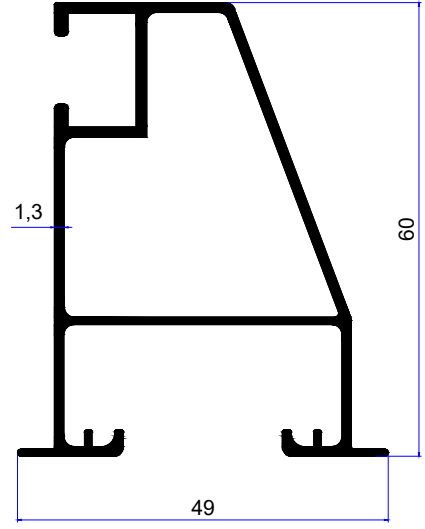

We are here for quality
www.birsanaluminyum.com.tr

SOLAR PROFİLLERİ SOLAR PROFILES

birsan / alüminyum

PROFİL KODU / PROFILE CODE
2130
AĞIRLIK / WEIGHT
1,035 GR/M

PROFİL KODU / PROFILE CODE
2203
AĞIRLIK / WEIGHT
0,794 GR/M

PROFİL KODU / PROFILE CODE
2206
AĞIRLIK / WEIGHT
0,805 GR/M

PROFİL KODU / PROFILE CODE
2267
AĞIRLIK / WEIGHT
0,883 GR/M

PROFİL KODU / PROFILE CODE
2269
AĞIRLIK / WEIGHT
1,211 GR/M

PROFİL KODU / PROFILE CODE
2278
AĞIRLIK / WEIGHT
0,921 GR/M