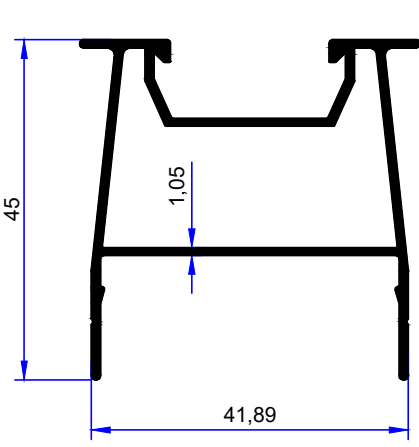

PROFİL KODU / PROFILE CODE
2362
AĞIRLIK / WEIGHT
1,401 GR/M

PROFİL KODU / PROFILE CODE
2367
AĞIRLIK / WEIGHT
0,588 GR/M

PROFİL KODU / PROFILE CODE
2371
AĞIRLIK / WEIGHT
1,155 GR/M

PROFİL KODU / PROFILE CODE
2372
AĞIRLIK / WEIGHT
1,135 GR/M

PROFİL KODU / PROFILE CODE
2446
AĞIRLIK / WEIGHT
1,251 GR/M

PROFİL KODU / PROFILE CODE
2420
AĞIRLIK / WEIGHT
0,563 GR/M

PROFİL KODU / PROFILE CODE
2465
AĞIRLIK / WEIGHT
0,628 GR/M

PROFİL KODU / PROFILE CODE
2458
AĞIRLIK / WEIGHT
0,600 GR/M