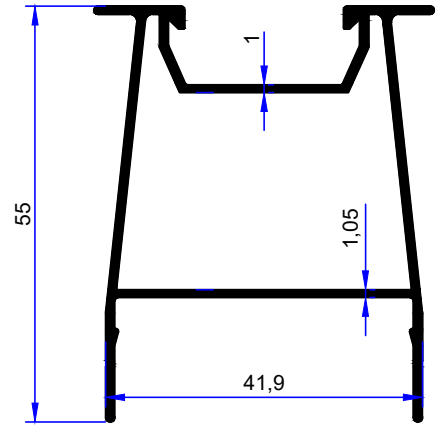

PROFİL KODU / PROFILE CODE
2466
AĞIRLIK / WEIGHT
0,629 GR/M

PROFİL KODU / PROFILE CODE
2467
AĞIRLIK / WEIGHT
0,618 GR/M

PROFİL KODU / PROFILE CODE
2492
AĞIRLIK / WEIGHT
0,708 GR/M

PROFİL KODU / PROFILE CODE
2493
AĞIRLIK / WEIGHT
1,079 GR/M

PROFİL KODU / PROFILE CODE
2494
AĞIRLIK / WEIGHT
0,881 GR/M

PROFİL KODU / PROFILE CODE
2523
AĞIRLIK / WEIGHT
0,908 GR/M

PROFİL KODU / PROFILE CODE
2518
AĞIRLIK / WEIGHT
0,660 GR/M

PROFİL KODU / PROFILE CODE
2521
AĞIRLIK / WEIGHT
0,732 GR/M