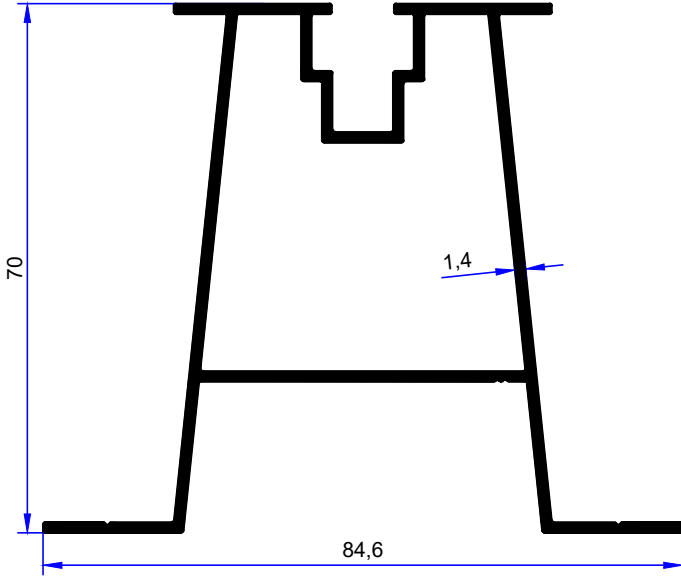

PROFİL KODU / PROFILE CODE
2371
AĞIRLIK / WEIGHT
1,155 GR/M