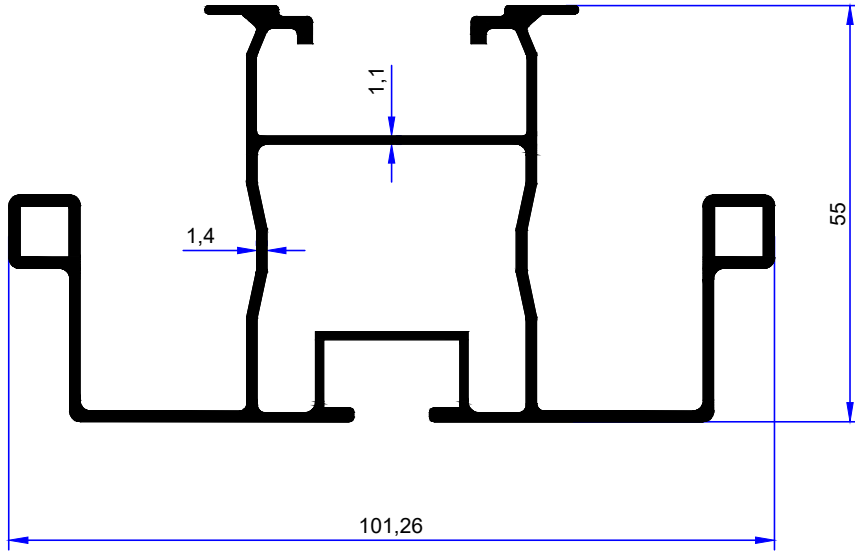

PROFİL KODU / PROFILE CODE
2507
AĞIRLIK / WEIGHT
1,453 GR/M