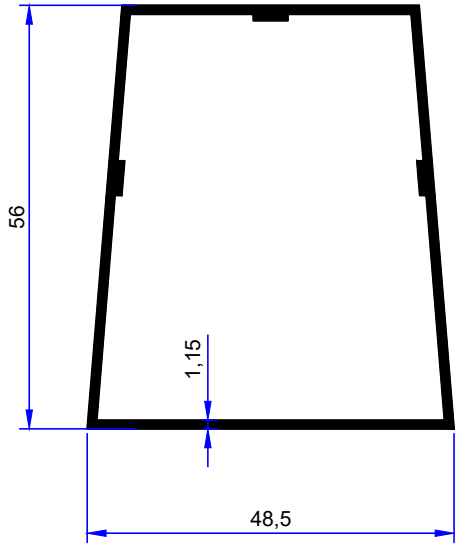

PROFİL KODU / PROFILE CODE
2358
AĞIRLIK / WEIGHT
0,641 GR/M