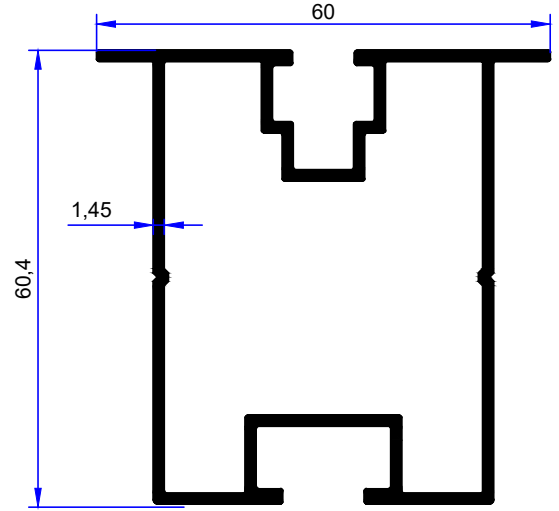

PROFİL KODU / PROFILE CODE
2372
AĞIRLIK / WEIGHT
1,135 GR/M