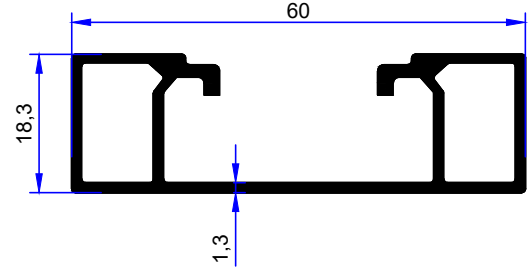

PROFİL KODU / PROFILE CODE
2358
AĞIRLIK / WEIGHT
0,641 GR/M

PROFİL KODU / PROFILE CODE
2361
AĞIRLIK / WEIGHT
0,618 GR/M

PROFİL KODU / PROFILE CODE
2362
AĞIRLIK / WEIGHT
1,401 GR/M

PROFİL KODU / PROFILE CODE
2367
AĞIRLIK / WEIGHT
0,588 GR/M