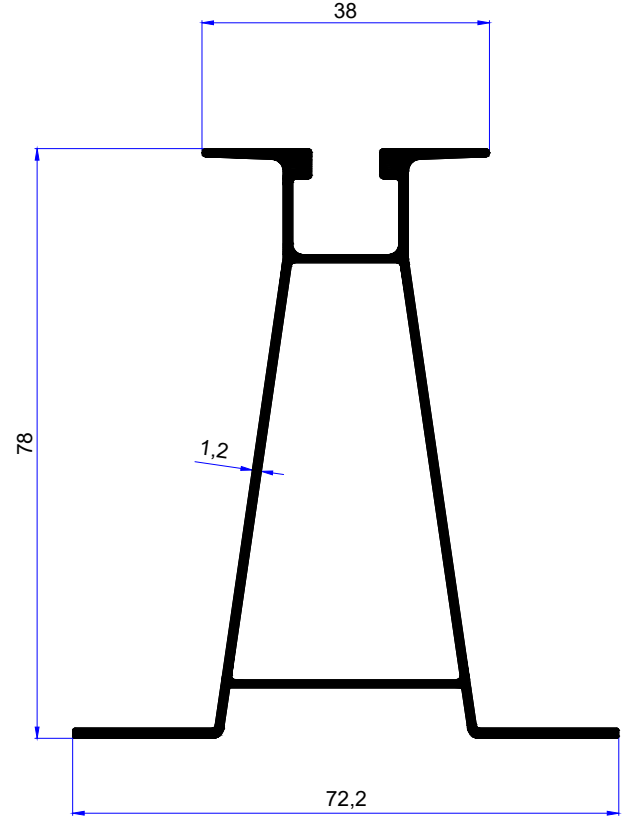

We are here for quality
www.birsanaluminyum.com.tr

SOLAR PROFİLLERİ SOLAR PROFILES

birsan / alüminyum

PROFİL KODU / PROFILE CODE
2130
AĞIRLIK / WEIGHT
1,035 GR/M

PROFİL KODU / PROFILE CODE
2203
AĞIRLIK / WEIGHT
0,794 GR/M

PROFİL KODU / PROFILE CODE
2206
AĞIRLIK / WEIGHT
0,805 GR/M

PROFİL KODU / PROFILE CODE
2267
AĞIRLIK / WEIGHT
0,883 GR/M

PROFİL KODU / PROFILE CODE
2269
AĞIRLIK / WEIGHT
1,211 GR/M

PROFİL KODU / PROFILE CODE
2278
AĞIRLIK / WEIGHT
0,921 GR/M

PROFİL KODU / PROFILE CODE
2301
AĞIRLIK / WEIGHT
0,840 GR/M

PROFİL KODU / PROFILE CODE
2336
AĞIRLIK / WEIGHT
1,206 GR/M

PROFİL KODU / PROFILE CODE
2337
AĞIRLIK / WEIGHT
0,697 GR/M

PROFİL KODU / PROFILE CODE
2341
AĞIRLIK / WEIGHT
1,095 GR/M