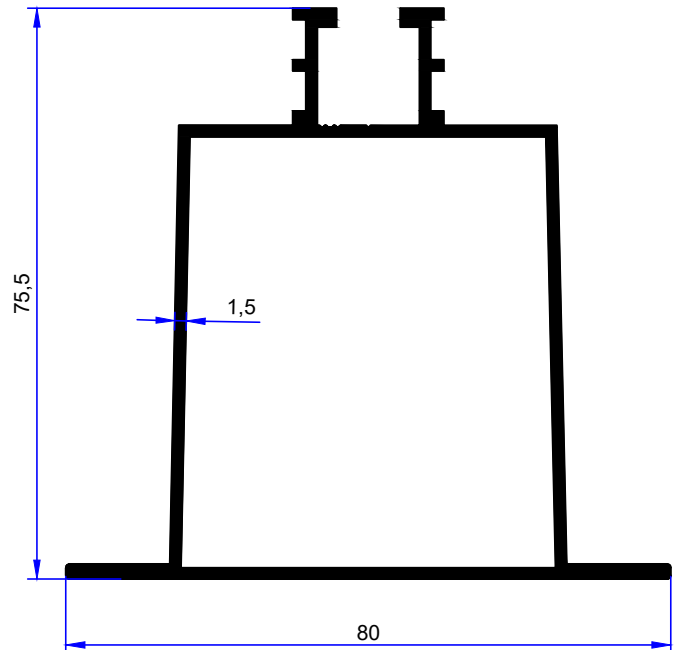

We are here for quality
www.birsanaluminyum.com.tr

SOLAR PROFİLLERİ SOLAR PROFILES

birsan / alüminyum

PROFİL KODU / PROFILE CODE
2130
AĞIRLIK / WEIGHT
1,035 GR/M

PROFİL KODU / PROFILE CODE
2203
AĞIRLIK / WEIGHT
0,794 GR/M

PROFİL KODU / PROFILE CODE
2206
AĞIRLIK / WEIGHT
0,805 GR/M

PROFİL KODU / PROFILE CODE
2267
AĞIRLIK / WEIGHT
0,883 GR/M

PROFİL KODU / PROFILE CODE
2269
AĞIRLIK / WEIGHT
1,211 GR/M

PROFİL KODU / PROFILE CODE
2278
AĞIRLIK / WEIGHT
0,921 GR/M

PROFİL KODU / PROFILE CODE
2301
AĞIRLIK / WEIGHT
0,840 GR/M

PROFİL KODU / PROFILE CODE
2336
AĞIRLIK / WEIGHT
1,206 GR/M

PROFİL KODU / PROFILE CODE
2337
AĞIRLIK / WEIGHT
0,697 GR/M

PROFİL KODU / PROFILE CODE
2341
AĞIRLIK / WEIGHT
1,095 GR/M