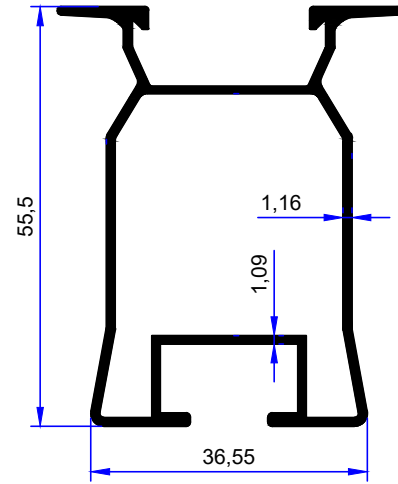

PROFİL KODU / PROFILE CODE
2446
AĞIRLIK / WEIGHT
1,251 GR/M

PROFİL KODU / PROFILE CODE
2420
AĞIRLIK / WEIGHT
0,563 GR/M

PROFİL KODU / PROFILE CODE
2465
AĞIRLIK / WEIGHT
0,628 GR/M

PROFİL KODU / PROFILE CODE
2458
AĞIRLIK / WEIGHT
0,600 GR/M

PROFİL KODU / PROFILE CODE
2466
AĞIRLIK / WEIGHT
0,629 GR/M

PROFİL KODU / PROFILE CODE
2467
AĞIRLIK / WEIGHT
0,618 GR/M

PROFİL KODU / PROFILE CODE
2492
AĞIRLIK / WEIGHT
0,708 GR/M

PROFİL KODU / PROFILE CODE
2493
AĞIRLIK / WEIGHT
1,079 GR/M

PROFİL KODU / PROFILE CODE
2494
AĞIRLIK / WEIGHT
0,881 GR/M

PROFİL KODU / PROFILE CODE
2523
AĞIRLIK / WEIGHT
0,908 GR/M

PROFİL KODU / PROFILE CODE
2518
AĞIRLIK / WEIGHT
0,660 GR/M

PROFİL KODU / PROFILE CODE
2521
AĞIRLIK / WEIGHT
0,732 GR/M