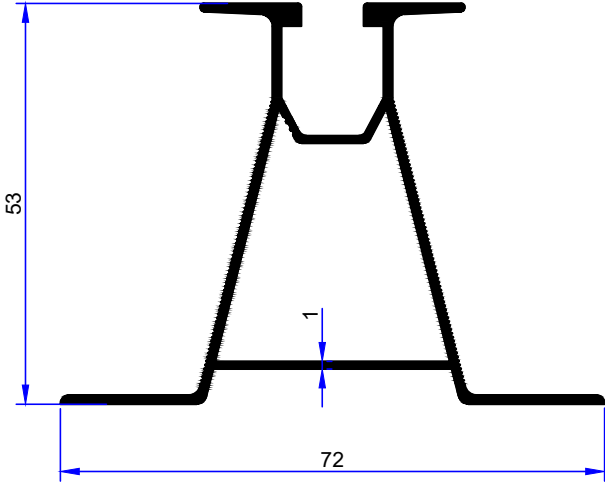

We are here for quality
www.birsanaluminyum.com.tr

SOLAR PROFİLLERİ SOLAR PROFILES

birsan / alüminyum

PROFİL KODU / PROFILE CODE
2130
AĞIRLIK / WEIGHT
1,035 GR/M

PROFİL KODU / PROFILE CODE
2203
AĞIRLIK / WEIGHT
0,794 GR/M

PROFİL KODU / PROFILE CODE
2206
AĞIRLIK / WEIGHT
0,805 GR/M

PROFİL KODU / PROFILE CODE
2267
AĞIRLIK / WEIGHT
0,883 GR/M

PROFİL KODU / PROFILE CODE
2269
AĞIRLIK / WEIGHT
1,211 GR/M

PROFİL KODU / PROFILE CODE
2278
AĞIRLIK / WEIGHT
0,921 GR/M

PROFİL KODU / PROFILE CODE
2301
AĞIRLIK / WEIGHT
0,840 GR/M

PROFİL KODU / PROFILE CODE
2336
AĞIRLIK / WEIGHT
1,206 GR/M

PROFİL KODU / PROFILE CODE
2337
AĞIRLIK / WEIGHT
0,697 GR/M

PROFİL KODU / PROFILE CODE
2341
AĞIRLIK / WEIGHT
1,095 GR/M