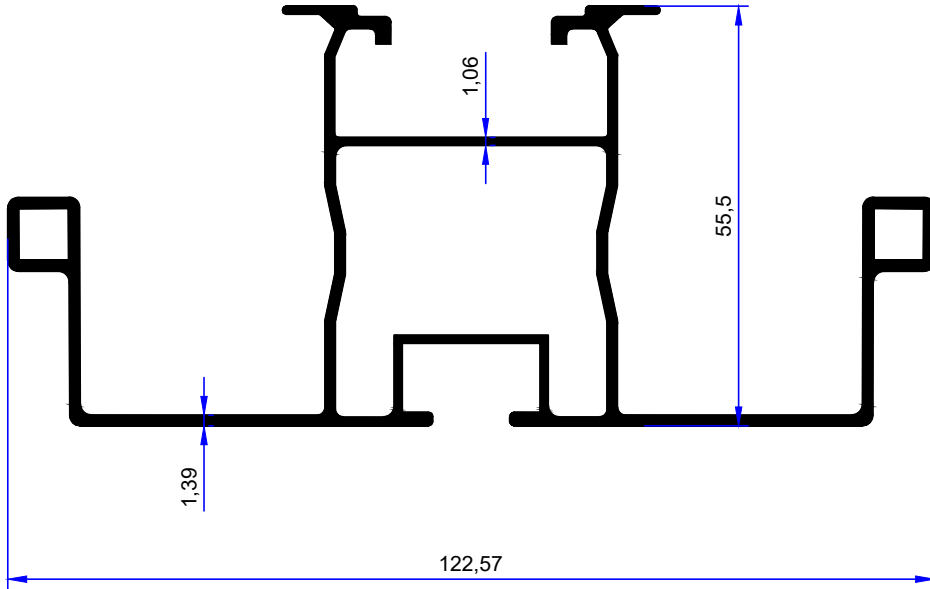

PROFİL KODU / PROFILE CODE
2514
AĞIRLIK / WEIGHT
1,529 GR/M