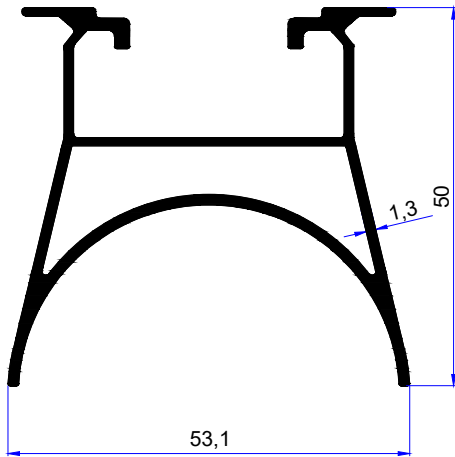

We are here for quality
www.birsanaluminyum.com.tr

SOLAR PROFİLLERİ SOLAR PROFILES

birsan / alüminyum

PROFİL KODU / PROFILE CODE
2130
AĞIRLIK / WEIGHT
1,035 GR/M

PROFİL KODU / PROFILE CODE
2203
AĞIRLIK / WEIGHT
0,794 GR/M

PROFİL KODU / PROFILE CODE
2206
AĞIRLIK / WEIGHT
0,805 GR/M

PROFİL KODU / PROFILE CODE
2267
AĞIRLIK / WEIGHT
0,883 GR/M

PROFİL KODU / PROFILE CODE
2269
AĞIRLIK / WEIGHT
1,211 GR/M

PROFİL KODU / PROFILE CODE
2278
AĞIRLIK / WEIGHT
0,921 GR/M

PROFİL KODU / PROFILE CODE
2301
AĞIRLIK / WEIGHT
0,840 GR/M

PROFİL KODU / PROFILE CODE
2336
AĞIRLIK / WEIGHT
1,206 GR/M

PROFİL KODU / PROFILE CODE
2337
AĞIRLIK / WEIGHT
0,697 GR/M

PROFİL KODU / PROFILE CODE
2341
AĞIRLIK / WEIGHT
1,095 GR/M