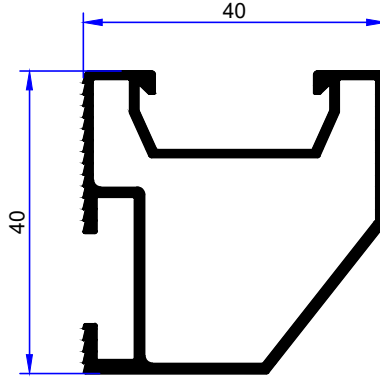

PROFİL KODU / PROFILE CODE
2446
AĞIRLIK / WEIGHT
1,251 GR/M

PROFİL KODU / PROFILE CODE
2420
AĞIRLIK / WEIGHT
0,563 GR/M

PROFİL KODU / PROFILE CODE
2465
AĞIRLIK / WEIGHT
0,628 GR/M

PROFİL KODU / PROFILE CODE
2458
AĞIRLIK / WEIGHT
0,600 GR/M