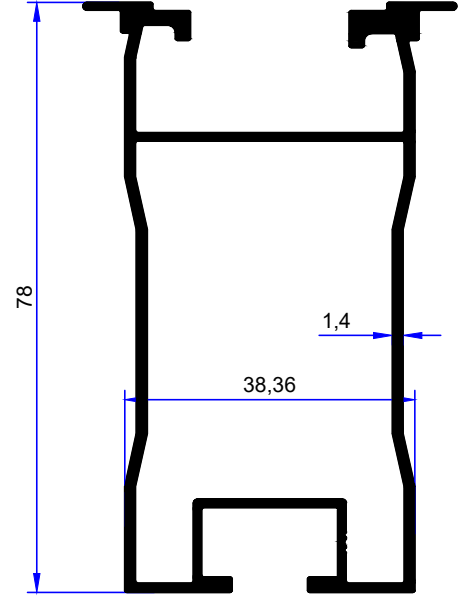

We are here for quality
www.birsanaluminyum.com.tr

SOLAR PROFİLLERİ SOLAR PROFILES

birsan / alüminyum

PROFİL KODU / PROFILE CODE
2130
AĞIRLIK / WEIGHT
1,035 GR/M

PROFİL KODU / PROFILE CODE
2203
AĞIRLIK / WEIGHT
0,794 GR/M

PROFİL KODU / PROFILE CODE
2206
AĞIRLIK / WEIGHT
0,805 GR/M

PROFİL KODU / PROFILE CODE
2267
AĞIRLIK / WEIGHT
0,883 GR/M

PROFİL KODU / PROFILE CODE
2269
AĞIRLIK / WEIGHT
1,211 GR/M

PROFİL KODU / PROFILE CODE
2278
AĞIRLIK / WEIGHT
0,921 GR/M

PROFİL KODU / PROFILE CODE
2301
AĞIRLIK / WEIGHT
0,840 GR/M

PROFİL KODU / PROFILE CODE
2336
AĞIRLIK / WEIGHT
1,206 GR/M

PROFİL KODU / PROFILE CODE
2337
AĞIRLIK / WEIGHT
0,697 GR/M

PROFİL KODU / PROFILE CODE
2341
AĞIRLIK / WEIGHT
1,095 GR/M