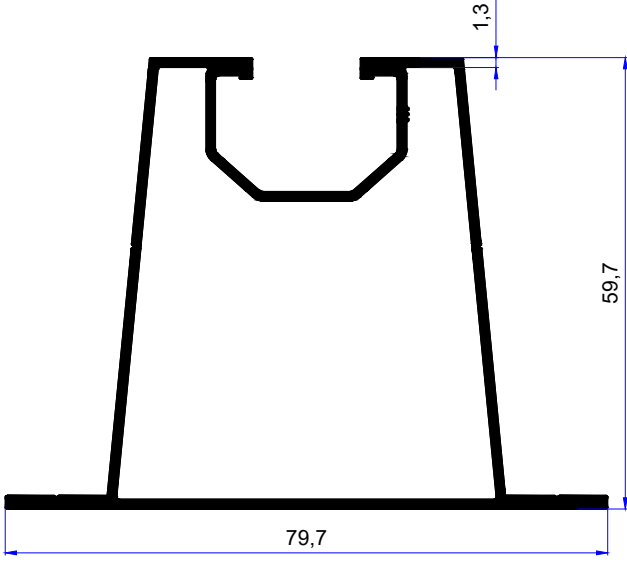

We are here for quality
www.birsanaluminyum.com.tr

SOLAR PROFİLLERİ SOLAR PROFILES

birsan / alüminyum

PROFİL KODU / PROFILE CODE
2130
AĞIRLIK / WEIGHT
1,035 GR/M

PROFİL KODU / PROFILE CODE
2203
AĞIRLIK / WEIGHT
0,794 GR/M

PROFİL KODU / PROFILE CODE
2206
AĞIRLIK / WEIGHT
0,805 GR/M

PROFİL KODU / PROFILE CODE
2267
AĞIRLIK / WEIGHT
0,883 GR/M

PROFİL KODU / PROFILE CODE
2269
AĞIRLIK / WEIGHT
1,211 GR/M

PROFİL KODU / PROFILE CODE
2278
AĞIRLIK / WEIGHT
0,921 GR/M