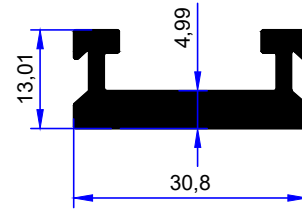

PROFİL KODU / PROFILE CODE
2362
AĞIRLIK / WEIGHT
1,401 GR/M

PROFİL KODU / PROFILE CODE
2367
AĞIRLIK / WEIGHT
0,588 GR/M

PROFİL KODU / PROFILE CODE
2371
AĞIRLIK / WEIGHT
1,155 GR/M

PROFİL KODU / PROFILE CODE
2372
AĞIRLIK / WEIGHT
1,135 GR/M

PROFİL KODU / PROFILE CODE
2446
AĞIRLIK / WEIGHT
1,251 GR/M

PROFİL KODU / PROFILE CODE
2420
AĞIRLIK / WEIGHT
0,563 GR/M

PROFİL KODU / PROFILE CODE
2465
AĞIRLIK / WEIGHT
0,628 GR/M

PROFİL KODU / PROFILE CODE
2458
AĞIRLIK / WEIGHT
0,600 GR/M