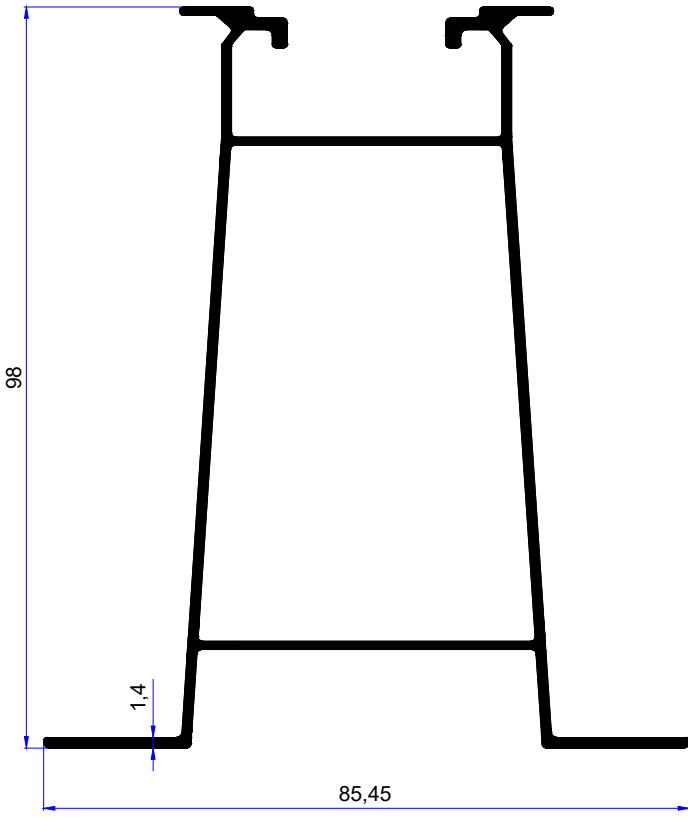

We are here for quality
www.birsanaluminyum.com.tr

SOLAR PROFİLLERİ SOLAR PROFILES

birsan / alüminyum

PROFİL KODU / PROFILE CODE
2130
AĞIRLIK / WEIGHT
1,035 GR/M

PROFİL KODU / PROFILE CODE
2203
AĞIRLIK / WEIGHT
0,794 GR/M

PROFİL KODU / PROFILE CODE
2206
AĞIRLIK / WEIGHT
0,805 GR/M

PROFİL KODU / PROFILE CODE
2267
AĞIRLIK / WEIGHT
0,883 GR/M

PROFİL KODU / PROFILE CODE
2269
AĞIRLIK / WEIGHT
1,211 GR/M

PROFİL KODU / PROFILE CODE
2278
AĞIRLIK / WEIGHT
0,921 GR/M