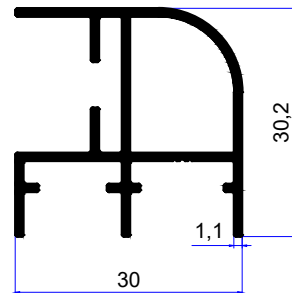

PROFİL KODU / PROFILE CODE
2224
AĞIRLIK / WEIGHT
0,233 GR/M

PROFİL KODU / PROFILE CODE  
2135  
AĞIRLIK / WEIGHT  
0,244 GR/M

PROFİL KODU / PROFILE CODE  
2242  
AĞIRLIK / WEIGHT  
0,469 GR/M

PROFİL KODU / PROFILE CODE  
2534  
AĞIRLIK / WEIGHT  
0,312 GR/M

PROFİL KODU / PROFILE CODE  
2607  
AĞIRLIK / WEIGHT  
0,225 GR/M

PROFİL KODU / PROFILE CODE  
2177  
AĞIRLIK / WEIGHT  
0,338 GR/M

PROFİL KODU / PROFILE CODE  
2318  
AĞIRLIK / WEIGHT  
0,417 GR/M

PROFİL KODU / PROFILE CODE  
2575  
AĞIRLIK / WEIGHT  
0,372 GR/M