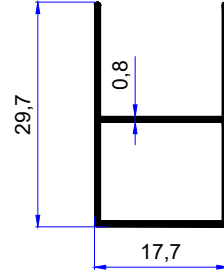

PROFİL KODU / PROFILE CODE  
2578  
AĞIRLIK / WEIGHT  
0,277 GR/M

PROFİL KODU / PROFILE CODE  
2635  
AĞIRLIK / WEIGHT  
0,338 GR/M

PROFİL KODU / PROFILE CODE  
2313  
AĞIRLIK / WEIGHT  
0,304 GR/M

PROFİL KODU / PROFILE CODE
2139
AĞIRLIK / WEIGHT
0,203 GR/M