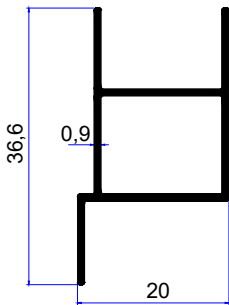

PROFİL KODU / PROFILE CODE
2597
AĞIRLIK / WEIGHT
0,104 GR/M

PROFİL KODU / PROFILE CODE
2373
AĞIRLIK / WEIGHT
0,295 GR/M

PROFİL KODU / PROFILE CODE
2180
AĞIRLIK / WEIGHT
0,409 GR/M

PROFİL KODU / PROFILE CODE
2181
AĞIRLIK / WEIGHT
0,304 GR/M