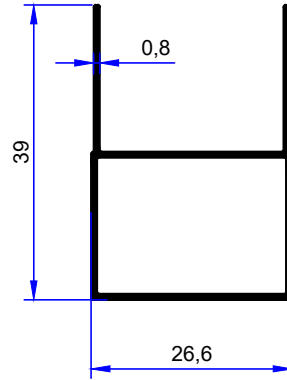

## SİNEKLİK PROFİLLERİ MOSQUITO PROFILES

**birsan** / alüminyum

PROFİL KODU / PROFILE CODE  
2576  
AĞIRLIK / WEIGHT  
0,312 GR/M

PROFİL KODU / PROFILE CODE  
2133  
AĞIRLIK / WEIGHT  
0,260 GR/M

PROFİL KODU / PROFILE CODE  
2132  
AĞIRLIK / WEIGHT  
0,298 GR/M

PROFİL KODU / PROFILE CODE  
2578  
AĞIRLIK / WEIGHT  
0,277 GR/M

PROFİL KODU / PROFILE CODE  
2635  
AĞIRLIK / WEIGHT  
0,338 GR/M

PROFİL KODU / PROFILE CODE  
2313  
AĞIRLIK / WEIGHT  
0,304 GR/M

PROFİL KODU / PROFILE CODE
2139
AĞIRLIK / WEIGHT
0,203 GR/M