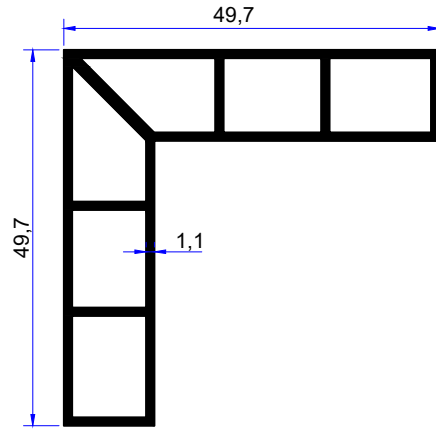

PROFİL KODU / PROFILE CODE
2531
AĞIRLIK / WEIGHT
0,752 GR/M