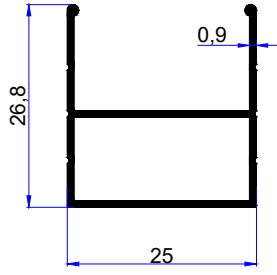

PROFİL KODU / PROFILE CODE
2135
AĞIRLIK / WEIGHT
0,244 GR/M