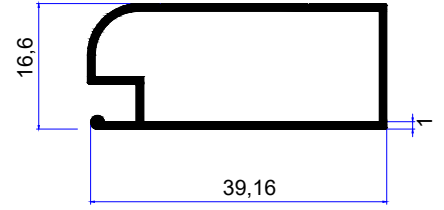

PROFİL KODU / PROFILE CODE
2181
AĞIRLIK / WEIGHT
0,304 GR/M