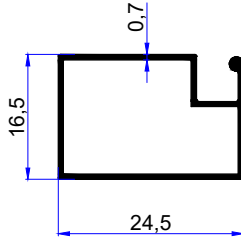

PROFİL KODU / PROFILE CODE
2528
AĞIRLIK / WEIGHT
0,419 GR/M

PROFİL KODU / PROFILE CODE
2529
AĞIRLIK / WEIGHT
0,539 GR/M

PROFİL KODU / PROFILE CODE
2530
AĞIRLIK / WEIGHT
0,567 GR/M

PROFİL KODU / PROFILE CODE
2531
AĞIRLIK / WEIGHT
0,752 GR/M