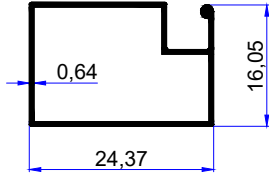

PROFİL KODU / PROFILE CODE
2509
AĞIRLIK / WEIGHT
0,149 GR/M