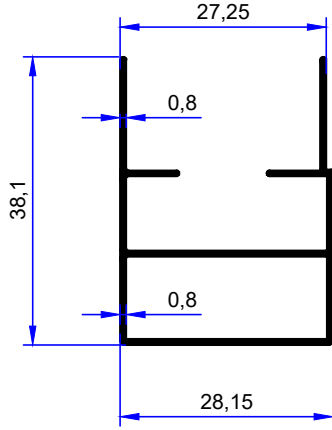

## SİNEKLİK PROFİLLERİ MOSQUITO PROFILES

**birsan** / alüminyum

PROFİL KODU / PROFILE CODE  
2576  
AĞIRLIK / WEIGHT  
0,312 GR/M

PROFİL KODU / PROFILE CODE  
2133  
AĞIRLIK / WEIGHT  
0,260 GR/M

PROFİL KODU / PROFILE CODE  
2132  
AĞIRLIK / WEIGHT  
0,298 GR/M