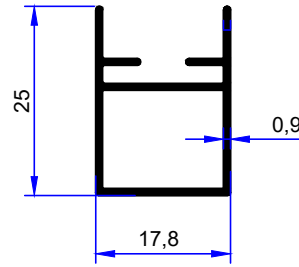

PROFİL KODU / PROFILE CODE
2224
AĞIRLIK / WEIGHT
0,233 GR/M

PROFİL KODU / PROFILE CODE  
2135  
AĞIRLIK / WEIGHT  
0,244 GR/M

PROFİL KODU / PROFILE CODE  
2242  
AĞIRLIK / WEIGHT  
0,469 GR/M

PROFİL KODU / PROFILE CODE  
2534  
AĞIRLIK / WEIGHT  
0,312 GR/M