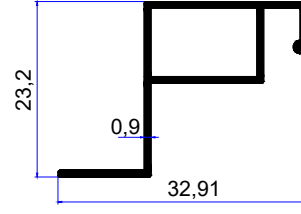

PROFİL KODU / PROFILE CODE
2179
AĞIRLIK / WEIGHT
0,211 GR/M