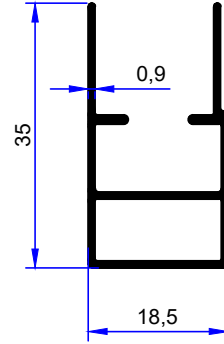

PROFİL KODU / PROFILE CODE
2433
AĞIRLIK / WEIGHT
0,281 GR/M