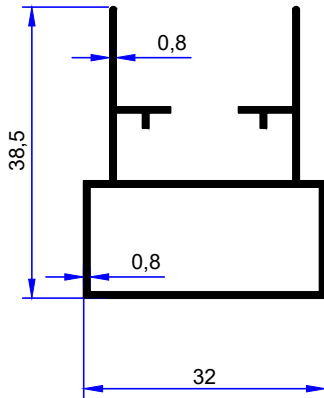

## SİNEKLİK PROFİLLERİ MOSQUITO PROFILES

**birsan** / alüminyum

PROFİL KODU / PROFILE CODE  
2576  
AĞIRLIK / WEIGHT  
0,312 GR/M

PROFİL KODU / PROFILE CODE  
2133  
AĞIRLIK / WEIGHT  
0,260 GR/M

PROFİL KODU / PROFILE CODE  
2132  
AĞIRLIK / WEIGHT  
0,298 GR/M

PROFİL KODU / PROFILE CODE  
2578  
AĞIRLIK / WEIGHT  
0,277 GR/M

PROFİL KODU / PROFILE CODE  
2635  
AĞIRLIK / WEIGHT  
0,338 GR/M

PROFİL KODU / PROFILE CODE  
2313  
AĞIRLIK / WEIGHT  
0,304 GR/M

PROFİL KODU / PROFILE CODE
2139
AĞIRLIK / WEIGHT
0,203 GR/M