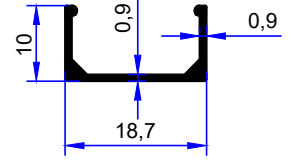

PROFİL KODU / PROFILE CODE
2586
AĞIRLIK / WEIGHT
0,137 GR/M

PROFİL KODU / PROFILE CODE
2587
AĞIRLIK / WEIGHT
0,200 GR/M

PROFİL KODU / PROFILE CODE
2189
AĞIRLIK / WEIGHT
0,122 GR/M

PROFİL KODU / PROFILE CODE
2227
AĞIRLIK / WEIGHT
0,211 GR/M