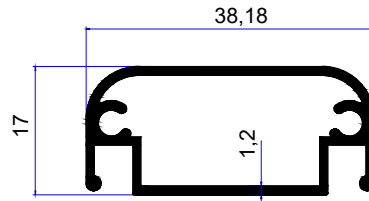

PROFİL KODU / PROFILE CODE
2180
AĞIRLIK / WEIGHT
0,409 GR/M