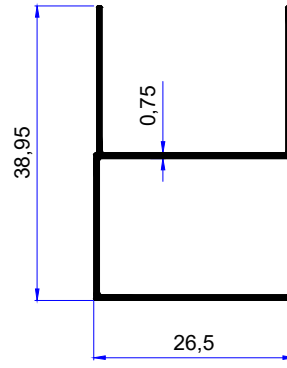

## SİNEKLİK PROFİLLERİ MOSQUITO PROFILES

**birsan** / alüminyum

PROFİL KODU / PROFILE CODE  
2576  
AĞIRLIK / WEIGHT  
0,312 GR/M

PROFİL KODU / PROFILE CODE  
2133  
AĞIRLIK / WEIGHT  
0,260 GR/M

PROFİL KODU / PROFILE CODE  
2132  
AĞIRLIK / WEIGHT  
0,298 GR/M