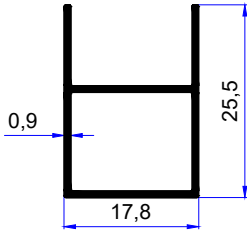

## SİNEKLİK PROFİLLERİ MOSQUITO PROFILES

**birsan** / alüminyum

PROFİL KODU / PROFILE CODE  
2576  
AĞIRLIK / WEIGHT  
0,312 GR/M

PROFİL KODU / PROFILE CODE  
2133  
AĞIRLIK / WEIGHT  
0,260 GR/M

PROFİL KODU / PROFILE CODE  
2132  
AĞIRLIK / WEIGHT  
0,298 GR/M

PROFİL KODU / PROFILE CODE  
2578  
AĞIRLIK / WEIGHT  
0,277 GR/M

PROFİL KODU / PROFILE CODE  
2635  
AĞIRLIK / WEIGHT  
0,338 GR/M

PROFİL KODU / PROFILE CODE  
2313  
AĞIRLIK / WEIGHT  
0,304 GR/M

PROFİL KODU / PROFILE CODE
2139
AĞIRLIK / WEIGHT
0,203 GR/M