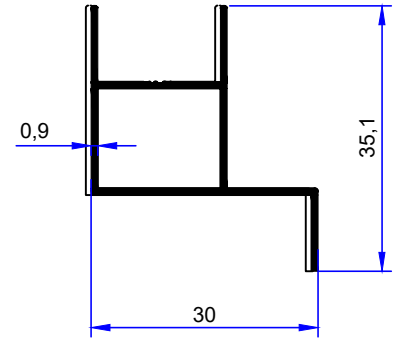

PROFİL KODU / PROFILE CODE
2421
AĞIRLIK / WEIGHT
0,253 GR/M