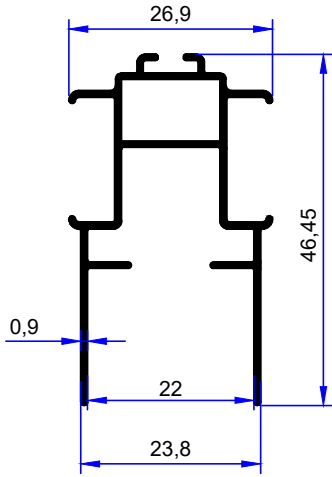

PROFİL KODU / PROFILE CODE
2177
AĞIRLIK / WEIGHT
0,338 GR/M

PROFİL KODU / PROFILE CODE
2575
AĞIRLIK / WEIGHT
0,372 GR/M