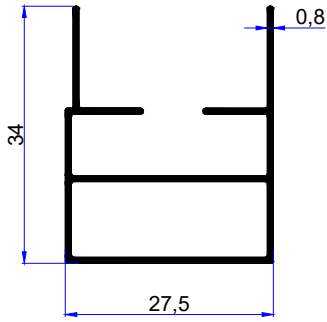

## SİNEKLİK PROFİLLERİ MOSQUITO PROFILES

**birsan** / alüminyum

PROFİL KODU / PROFILE CODE  
2576  
AĞIRLIK / WEIGHT  
0,312 GR/M

PROFİL KODU / PROFILE CODE  
2133  
AĞIRLIK / WEIGHT  
0,260 GR/M

PROFİL KODU / PROFILE CODE  
2132  
AĞIRLIK / WEIGHT  
0,298 GR/M

PROFİL KODU / PROFILE CODE  
2578  
AĞIRLIK / WEIGHT  
0,277 GR/M

PROFİL KODU / PROFILE CODE  
2635  
AĞIRLIK / WEIGHT  
0,338 GR/M

PROFİL KODU / PROFILE CODE  
2313  
AĞIRLIK / WEIGHT  
0,304 GR/M

PROFİL KODU / PROFILE CODE
2139
AĞIRLIK / WEIGHT
0,203 GR/M