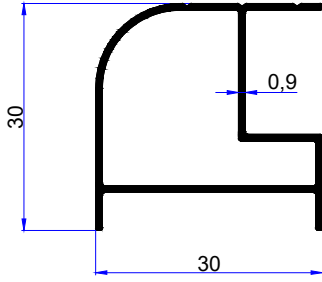

PROFİL KODU / PROFILE CODE
2373
AĞIRLIK / WEIGHT
0,295 GR/M