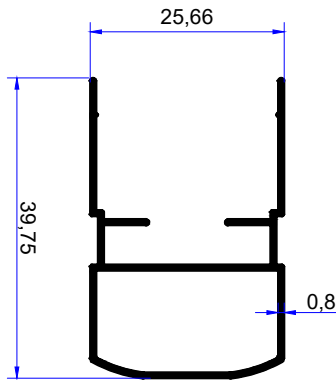

PROFİL KODU / PROFILE CODE
2111
AĞIRLIK / WEIGHT
0,298 GR/M