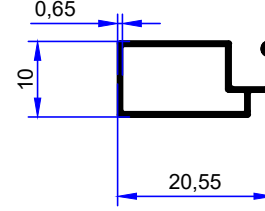

PROFİL KODU / PROFILE CODE
2619
AĞIRLIK / WEIGHT
0,111 GR/M