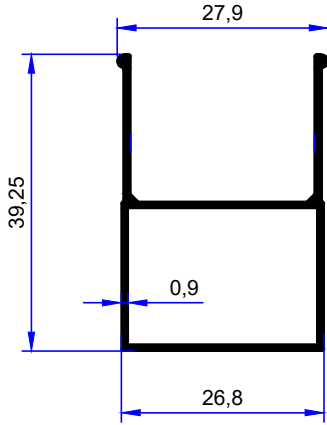

PROFİL KODU / PROFILE CODE
2577
AĞIRLIK / WEIGHT
0,332 GR/M