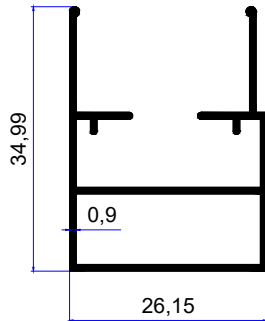

PROFİL KODU / PROFILE CODE
2135
AĞIRLIK / WEIGHT
0,244 GR/M

PROFİL KODU / PROFILE CODE
2607
AĞIRLIK / WEIGHT
0,225 GR/M