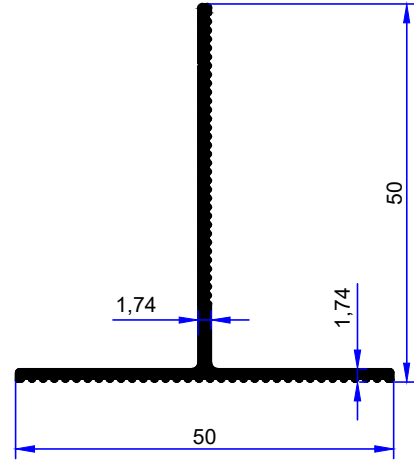

We are here for quality
www.birsanaluminyum.com.tr

SERAMİK CEPHE PROFİLLERİ CERAMIC FACADE PROFILES

birsan / alüminyum

PROFİL KODU / PROFILE CODE
2552
AĞIRLIK / WEIGHT
0,500 GR/M

PROFİL KODU / PROFILE CODE
2553
AĞIRLIK / WEIGHT
0,417 GR/M

PROFİL KODU / PROFILE CODE
2554
AĞIRLIK / WEIGHT
0,303 GR/M

PROFİL KODU / PROFILE CODE
2555
AĞIRLIK / WEIGHT
0,094 GR/M

PROFİL KODU / PROFILE CODE
2556
AĞIRLIK / WEIGHT
0,099 GR/M