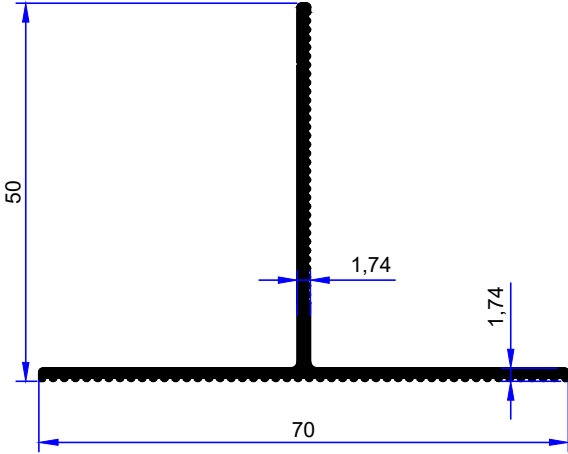

We are here for quality
www.birsanaluminyum.com.tr

SERAMİK CEPHE PROFİLLERİ CERAMIC FACADE PROFILES

birsan / alüminyum

PROFİL KODU / PROFILE CODE
2552
AĞIRLIK / WEIGHT
0,500 GR/M

PROFİL KODU / PROFILE CODE
2553
AĞIRLIK / WEIGHT
0,417 GR/M

PROFİL KODU / PROFILE CODE
2554
AĞIRLIK / WEIGHT
0,303 GR/M

PROFİL KODU / PROFILE CODE
2555
AĞIRLIK / WEIGHT
0,094 GR/M

PROFİL KODU / PROFILE CODE
2556
AĞIRLIK / WEIGHT
0,099 GR/M