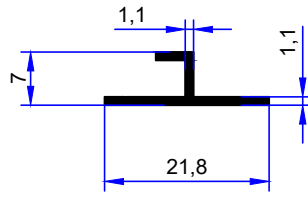

We are here for quality
www.birsanaluminyum.com.tr

SERAMİK CEPHE PROFİLLERİ CERAMIC FACADE PROFILES

birsan / alüminyum

PROFİL KODU / PROFILE CODE
2552
AĞIRLIK / WEIGHT
0,500 GR/M

PROFİL KODU / PROFILE CODE
2553
AĞIRLIK / WEIGHT
0,417 GR/M

PROFİL KODU / PROFILE CODE
2554
AĞIRLIK / WEIGHT
0,303 GR/M

PROFİL KODU / PROFILE CODE
2555
AĞIRLIK / WEIGHT
0,094 GR/M

PROFİL KODU / PROFILE CODE
2556
AĞIRLIK / WEIGHT
0,099 GR/M