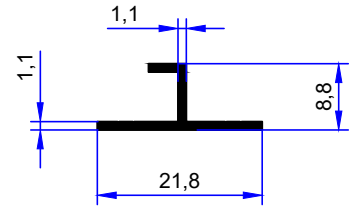

We are here for quality
www.birsanaluminyum.com.tr

SERAMİK CEPHE PROFİLLERİ CERAMIC FACADE PROFILES

birsan / alüminyum

PROFİL KODU / PROFILE CODE
2552
AĞIRLIK / WEIGHT
0,500 GR/M

PROFİL KODU / PROFILE CODE
2553
AĞIRLIK / WEIGHT
0,417 GR/M

PROFİL KODU / PROFILE CODE
2554
AĞIRLIK / WEIGHT
0,303 GR/M

PROFİL KODU / PROFILE CODE
2555
AĞIRLIK / WEIGHT
0,094 GR/M

PROFİL KODU / PROFILE CODE
2556
AĞIRLIK / WEIGHT
0,099 GR/M