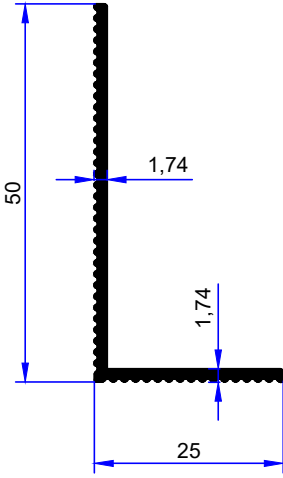

We are here for quality
www.birsanaluminyum.com.tr

SERAMİK CEPHE PROFİLLERİ CERAMIC FACADE PROFILES

birsan / alüminyum

PROFİL KODU / PROFILE CODE
2552
AĞIRLIK / WEIGHT
0,500 GR/M

PROFİL KODU / PROFILE CODE
2553
AĞIRLIK / WEIGHT
0,417 GR/M

PROFİL KODU / PROFILE CODE
2554
AĞIRLIK / WEIGHT
0,303 GR/M

PROFİL KODU / PROFILE CODE
2555
AĞIRLIK / WEIGHT
0,094 GR/M

PROFİL KODU / PROFILE CODE
2556
AĞIRLIK / WEIGHT
0,099 GR/M