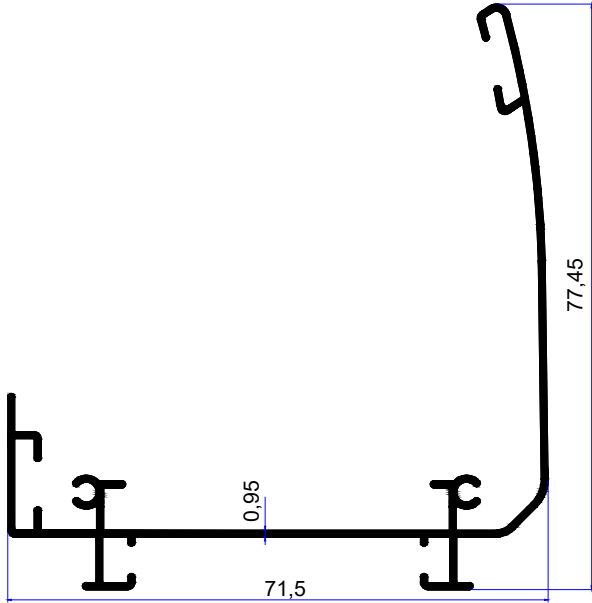

PROFİL KODU / PROFILE CODE
2025
AĞIRLIK / WEIGHT
0,182 GR/M

PROFİL KODU / PROFILE CODE
2043
AĞIRLIK / WEIGHT
0,106 GR/M

PROFİL KODU / PROFILE CODE
2026
AĞIRLIK / WEIGHT
0,499 GR/M

PROFİL KODU / PROFILE CODE
2038
AĞIRLIK / WEIGHT
0,629 GR/M

PROFİL KODU / PROFILE CODE
2040
AĞIRLIK / WEIGHT
0,542 GR/M

PROFİL KODU / PROFILE CODE
2048
AĞIRLIK / WEIGHT
0,442 GR/M

PROFİL KODU / PROFILE CODE
2057
AĞIRLIK / WEIGHT
0,615 GR/M

PROFİL KODU / PROFILE CODE
2316
AĞIRLIK / WEIGHT
0,647 GR/M