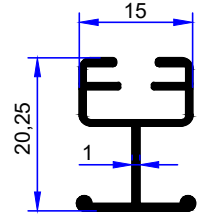

0,133 GR/M

PROFİL KODU / PROFILE CODE

2377

AĞIRLIK / WEIGHT

0,226 GR/M

PROFİL KODU / PROFILE CODE

2378

AĞIRLIK / WEIGHT

0,227 GR/M

PROFİL KODU / PROFILE CODE

2379

AĞIRLIK / WEIGHT

0,086 GR/M

PROFİL KODU / PROFILE CODE
2380
AĞIRLIK / WEIGHT
0,066 GR/M

PROFİL KODU / PROFILE CODE
2381
AĞIRLIK / WEIGHT
0,213 GR/M

PROFİL KODU / PROFILE CODE
2422
AĞIRLIK / WEIGHT
0,191 GR/M