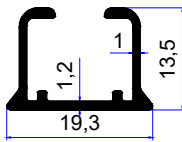

PROFİL KODU / PROFILE CODE
2059
AĞIRLIK / WEIGHT
0,163 GR/M