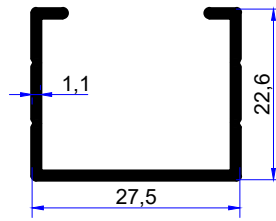

PROFİL KODU / PROFILE CODE
&\$+\$
AĞIRLIK / WEIGHT
\$ž+, GR/M

PROFİL KODU / PROFILE CODE
2053
AĞIRLIK / WEIGHT
0,341 GR/M

PROFİL KODU / PROFILE CODE
2054
AĞIRLIK / WEIGHT
0,352 GR/M

PROFİL KODU / PROFILE CODE
2064
AĞIRLIK / WEIGHT
0,206 GR/M