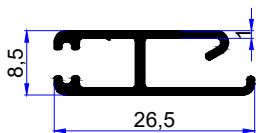

PROFİL KODU / PROFILE CODE
2065
AĞIRLIK / WEIGHT
0,656 GR/M

PROFİL KODU / PROFILE CODE
2303
AĞIRLIK / WEIGHT
0,631 GR/M

PROFİL KODU / PROFILE CODE
2360
AĞIRLIK / WEIGHT
0,743 GR/M

PROFİL KODU / PROFILE CODE
2062
AĞIRLIK / WEIGHT
0,672 GR/M