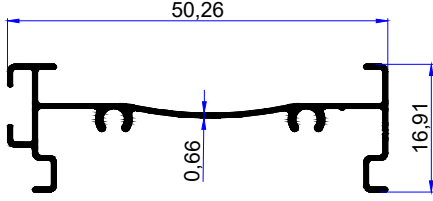

PROFİL KODU / PROFILE CODE
2040
AĞIRLIK / WEIGHT
0,542 GR/M

PROFİL KODU / PROFILE CODE
2048
AĞIRLIK / WEIGHT
0,442 GR/M

PROFİL KODU / PROFILE CODE
2057
AĞIRLIK / WEIGHT
0,615 GR/M

PROFİL KODU / PROFILE CODE
2316
AĞIRLIK / WEIGHT
0,647 GR/M

PROFİL KODU / PROFILE CODE
2027
AĞIRLIK / WEIGHT
0,222 GR/M

PROFİL KODU / PROFILE CODE
2028
AĞIRLIK / WEIGHT
0,187 GR/M

PROFİL KODU / PROFILE CODE
2029
AĞIRLIK / WEIGHT
0,214 GR/M

PROFİL KODU / PROFILE CODE
2039
AĞIRLIK / WEIGHT
0,192 GR/M