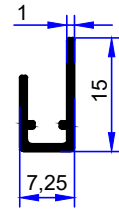

0,146 GR/M

PROFİL KODU / PROFILE CODE

2225

AĞIRLIK / WEIGHT

0,168 GR/M

PROFİL KODU / PROFILE CODE

2319

AĞIRLIK / WEIGHT

0,133 GR/M

PROFİL KODU / PROFILE CODE

2377

AĞIRLIK / WEIGHT

0,226 GR/M

PROFİL KODU / PROFILE CODE

2378

AĞIRLIK / WEIGHT

0,227 GR/M

PROFİL KODU / PROFILE CODE

2379

AĞIRLIK / WEIGHT

0,086 GR/M

PROFİL KODU / PROFILE CODE
2380
AĞIRLIK / WEIGHT
0,066 GR/M

PROFİL KODU / PROFILE CODE
2381
AĞIRLIK / WEIGHT
0,213 GR/M

PROFİL KODU / PROFILE CODE
2422
AĞIRLIK / WEIGHT
0,191 GR/M