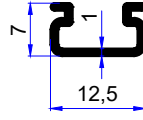

PROFİL KODU / PROFILE CODE
2496
AĞIRLIK / WEIGHT
0,095 GR/M

PROFİL KODU / PROFILE CODE

2032

AĞIRLIK / WEIGHT

0,190 GR/M

PROFİL KODU / PROFILE CODE

2033

AĞIRLIK / WEIGHT