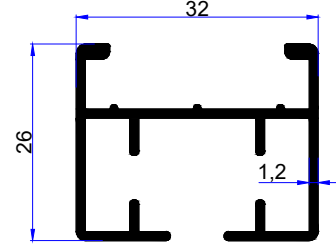

PROFİL KODU / PROFILE CODE
2567
AĞIRLIK / WEIGHT
0,431 GR/M