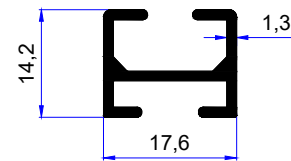

PROFİL KODU / PROFILE CODE
2600
AĞIRLIK / WEIGHT
0,217 GR/M