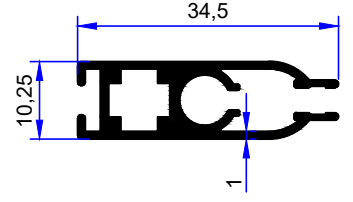

PROFİL KODU / PROFILE CODE
2453
AĞIRLIK / WEIGHT
0,346 GR/M