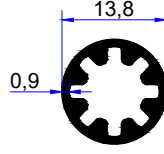

PROFİL KODU / PROFILE CODE
2061
AĞIRLIK / WEIGHT
0,263 GR/M

PROFİL KODU / PROFILE CODE
2459
AĞIRLIK / WEIGHT
0,141 GR/M

PROFİL KODU / PROFILE CODE
2427
AĞIRLIK / WEIGHT
0,178 GR/M

PROFİL KODU / PROFILE CODE
2024
AĞIRLIK / WEIGHT
0,127 GR/M