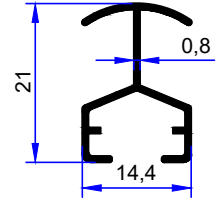

PROFİL KODU / PROFILE CODE
2479
AĞIRLIK / WEIGHT
0,136 GR/M