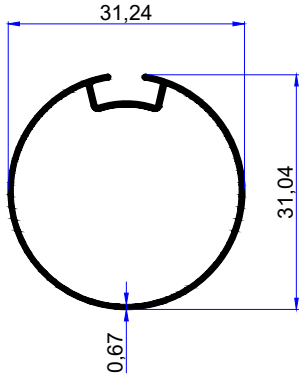

We are here for quality
www.birsanaluminyum.com.tr

PERDE PROFİLLERİ CURTAIN PROFILES

birsan / alüminyum

PROFİL KODU / PROFILE CODE
2021
AĞIRLIK / WEIGHT
0,192 GR/M

PROFİL KODU / PROFILE CODE
2034
AĞIRLIK / WEIGHT
0,415 GR/M

PROFİL KODU / PROFILE CODE
2581
AĞIRLIK / WEIGHT
0,542 GR/M

PROFİL KODU / PROFILE CODE
2035
AĞIRLIK / WEIGHT
0,648 GR/M

PROFİL KODU / PROFILE CODE
2068
AĞIRLIK / WEIGHT
0,832 GR/M

PROFİL KODU / PROFILE CODE
2069
AĞIRLIK / WEIGHT
0,317 GR/M