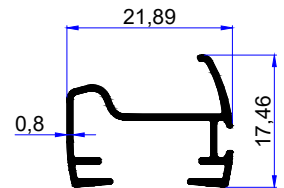

PROFİL KODU / PROFILE CODE
2143
AĞIRLIK / WEIGHT
0,160 GR/M