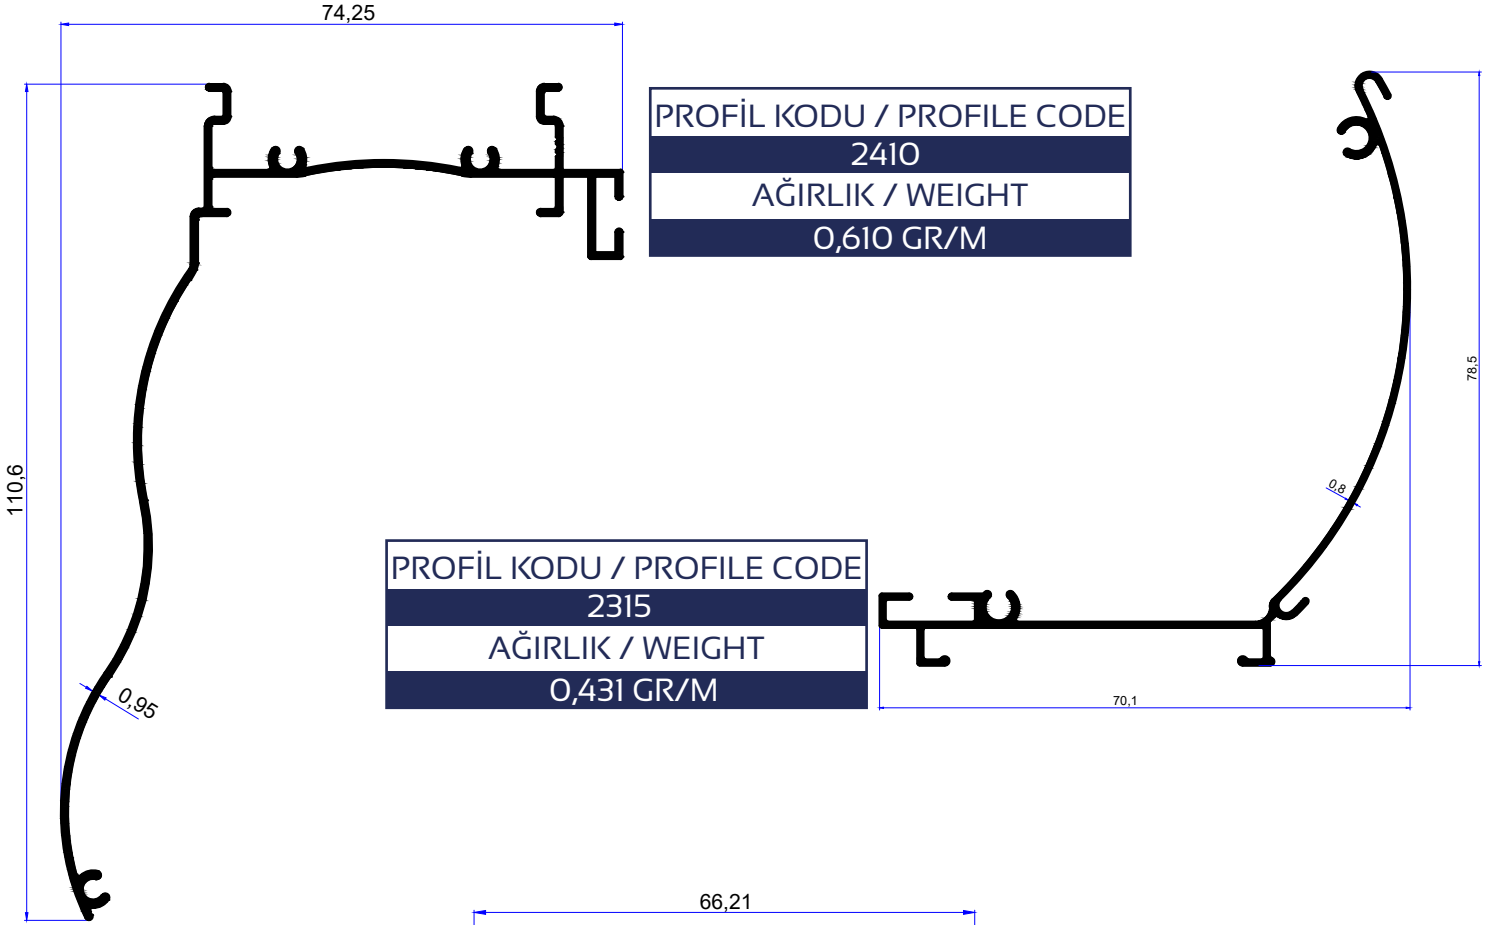

PROFİL KODU / PROFILE CODE
2040
AĞIRLIK / WEIGHT
0,542 GR/M

PROFİL KODU / PROFILE CODE
2048
AĞIRLIK / WEIGHT
0,442 GR/M

PROFİL KODU / PROFILE CODE
2057
AĞIRLIK / WEIGHT
0,615 GR/M

PROFİL KODU / PROFILE CODE
2316
AĞIRLIK / WEIGHT
0,647 GR/M

PROFİL KODU / PROFILE CODE
2027
AĞIRLIK / WEIGHT
0,222 GR/M

PROFİL KODU / PROFILE CODE
2028
AĞIRLIK / WEIGHT
0,187 GR/M

PROFİL KODU / PROFILE CODE
2029
AĞIRLIK / WEIGHT
0,214 GR/M

PROFİL KODU / PROFILE CODE
2039
AĞIRLIK / WEIGHT
0,192 GR/M