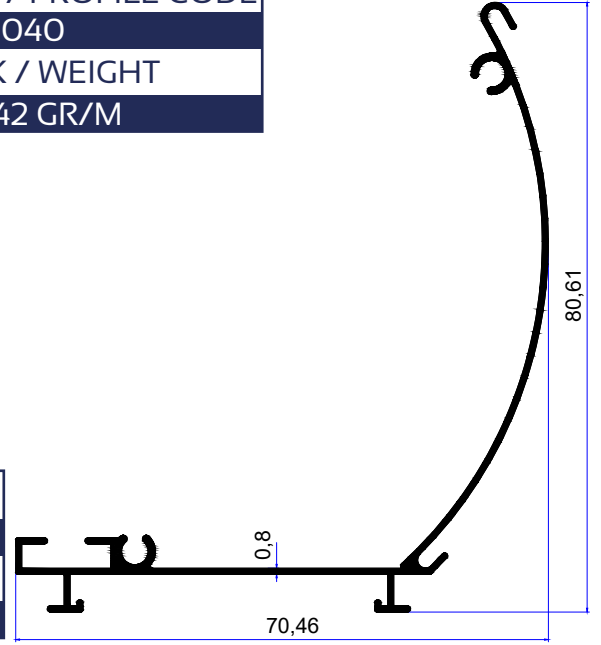

PROFİL KODU / PROFILE CODE
2025
AĞIRLIK / WEIGHT
0,182 GR/M

PROFİL KODU / PROFILE CODE
2043
AĞIRLIK / WEIGHT
0,106 GR/M

PROFİL KODU / PROFILE CODE
2026
AĞIRLIK / WEIGHT
0,499 GR/M

PROFİL KODU / PROFILE CODE
2038
AĞIRLIK / WEIGHT
0,629 GR/M

PROFİL KODU / PROFILE CODE
2040
AĞIRLIK / WEIGHT
0,542 GR/M

PROFİL KODU / PROFILE CODE
2048
AĞIRLIK / WEIGHT
0,442 GR/M

PROFİL KODU / PROFILE CODE
2057
AĞIRLIK / WEIGHT
0,615 GR/M

PROFİL KODU / PROFILE CODE
2316
AĞIRLIK / WEIGHT
0,647 GR/M

PROFİL KODU / PROFILE CODE
2027
AĞIRLIK / WEIGHT
0,222 GR/M

PROFİL KODU / PROFILE CODE
2028
AĞIRLIK / WEIGHT
0,187 GR/M

PROFİL KODU / PROFILE CODE
2029
AĞIRLIK / WEIGHT
0,214 GR/M

PROFİL KODU / PROFILE CODE
2039
AĞIRLIK / WEIGHT
0,192 GR/M