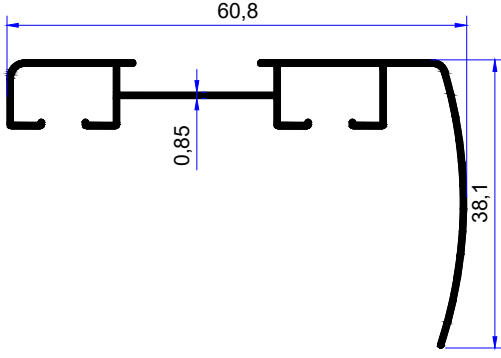

PROFİL KODU / PROFILE CODE
2469
AĞIRLIK / WEIGHT
\$ž63 GR/M

PROFİL KODU / PROFILE CODE
2526
AĞIRLIK / WEIGHT
0,531 GR/M

PROFİL KODU / PROFILE CODE
2585
AĞIRLIK / WEIGHT
0,399 GR/M

PROFİL KODU / PROFILE CODE
&)*,
AĞIRLIK / WEIGHT
\$ž&, GR/M

PROFİL KODU / PROFILE CODE
&\$+\$
AĞIRLIK / WEIGHT
\$ž+, GR/M

PROFİL KODU / PROFILE CODE
2053
AĞIRLIK / WEIGHT
0,341 GR/M

PROFİL KODU / PROFILE CODE
2054
AĞIRLIK / WEIGHT
0,352 GR/M

PROFİL KODU / PROFILE CODE
2064
AĞIRLIK / WEIGHT
0,206 GR/M