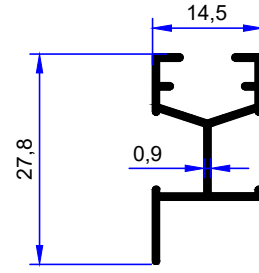

PROFİL KODU / PROFILE CODE
2432
AĞIRLIK / WEIGHT
0,225 GR/M

PROFİL KODU / PROFILE CODE
2478
AĞIRLIK / WEIGHT
0,125 GR/M

PROFİL KODU / PROFILE CODE
2479
AĞIRLIK / WEIGHT
0,136 GR/M

PROFİL KODU / PROFILE CODE
2505
AĞIRLIK / WEIGHT
0,183 GR/M

PROFİL KODU / PROFILE CODE
2571
AĞIRLIK / WEIGHT
0,244 GR/M

PROFİL KODU / PROFILE CODE
2622
AĞIRLIK / WEIGHT
0,180 GR/M

PROFİL KODU / PROFILE CODE
2627
AĞIRLIK / WEIGHT
0,208 GR/M

PROFİL KODU / PROFILE CODE
2628
AĞIRLIK / WEIGHT
0,175 GR/M