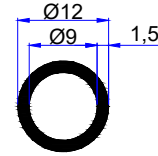

PROFİL KODU / PROFILE CODE
2585
AĞIRLIK / WEIGHT
0,133 GR/M