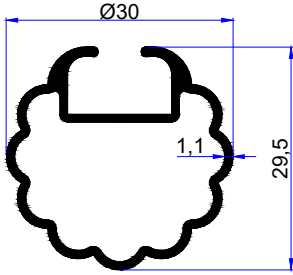

PROFİL KODU / PROFILE CODE
2581
AĞIRLIK / WEIGHT
0,542 GR/M

PROFİL KODU / PROFILE CODE
2035
AĞIRLIK / WEIGHT
0,648 GR/M

PROFİL KODU / PROFILE CODE
2068
AĞIRLIK / WEIGHT
0,832 GR/M

PROFİL KODU / PROFILE CODE
2069
AĞIRLIK / WEIGHT
0,317 GR/M

PROFİL KODU / PROFILE CODE
2049
AĞIRLIK / WEIGHT
0,339 GR/M

PROFİL KODU / PROFILE CODE
2569
AĞIRLIK / WEIGHT
0,360 GR/M

PROFİL KODU / PROFILE CODE
2570
AĞIRLIK / WEIGHT
0,482 GR/M

PROFİL KODU / PROFILE CODE
2022
AĞIRLIK / WEIGHT
0,168 GR/M