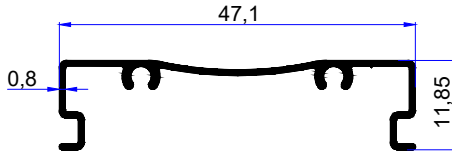

PROFİL KODU / PROFILE CODE
2040
AĞIRLIK / WEIGHT
0,542 GR/M

PROFİL KODU / PROFILE CODE
2048
AĞIRLIK / WEIGHT
0,442 GR/M

PROFİL KODU / PROFILE CODE
2057
AĞIRLIK / WEIGHT
0,615 GR/M

PROFİL KODU / PROFILE CODE
2316
AĞIRLIK / WEIGHT
0,647 GR/M

PROFİL KODU / PROFILE CODE
2027
AĞIRLIK / WEIGHT
0,222 GR/M

PROFİL KODU / PROFILE CODE
2028
AĞIRLIK / WEIGHT
0,187 GR/M

PROFİL KODU / PROFILE CODE
2029
AĞIRLIK / WEIGHT
0,214 GR/M

PROFİL KODU / PROFILE CODE
2039
AĞIRLIK / WEIGHT
0,192 GR/M