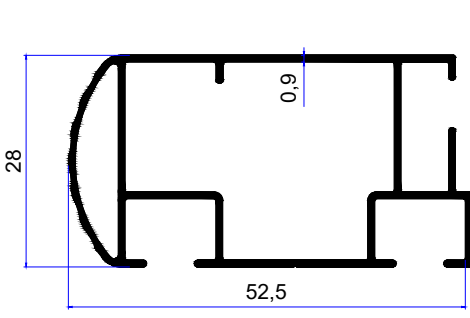

PROFİL KODU / PROFILE CODE
&)*,
AĞIRLIK / WEIGHT
$ž&, GR/M