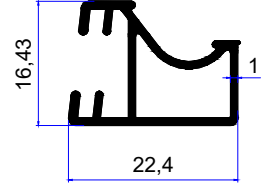

PROFİL KODU / PROFILE CODE

2041

AĞIRLIK / WEIGHT

0,233 GR/M