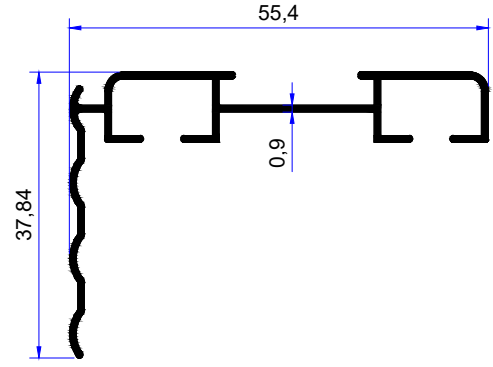

PROFİL KODU / PROFILE CODE
2469
AĞIRLIK / WEIGHT
\$ž63 GR/M

PROFİL KODU / PROFILE CODE
2526
AĞIRLIK / WEIGHT
0,531 GR/M

PROFİL KODU / PROFILE CODE
2585
AĞIRLIK / WEIGHT
0,399 GR/M

PROFİL KODU / PROFILE CODE
&)*,
AĞIRLIK / WEIGHT
\$ž&, GR/M

PROFİL KODU / PROFILE CODE
&\$+\$
AĞIRLIK / WEIGHT
\$ž+, GR/M

PROFİL KODU / PROFILE CODE
2053
AĞIRLIK / WEIGHT
0,341 GR/M

PROFİL KODU / PROFILE CODE
2054
AĞIRLIK / WEIGHT
0,352 GR/M

PROFİL KODU / PROFILE CODE
2064
AĞIRLIK / WEIGHT
0,206 GR/M