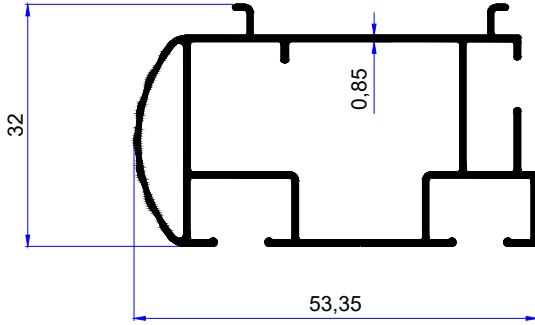

PROFİL KODU / PROFILE CODE
2526
AĞIRLIK / WEIGHT
0,531 GR/M