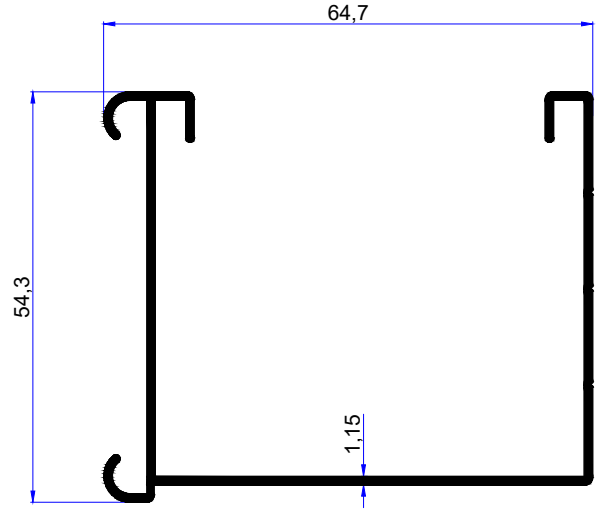

PROFİL KODU / PROFILE CODE
2303
AĞIRLIK / WEIGHT
0,631 GR/M