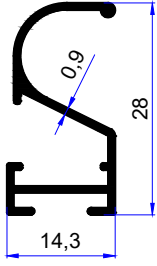

PROFİL KODU / PROFILE CODE

2032

AĞIRLIK / WEIGHT

0,190 GR/M