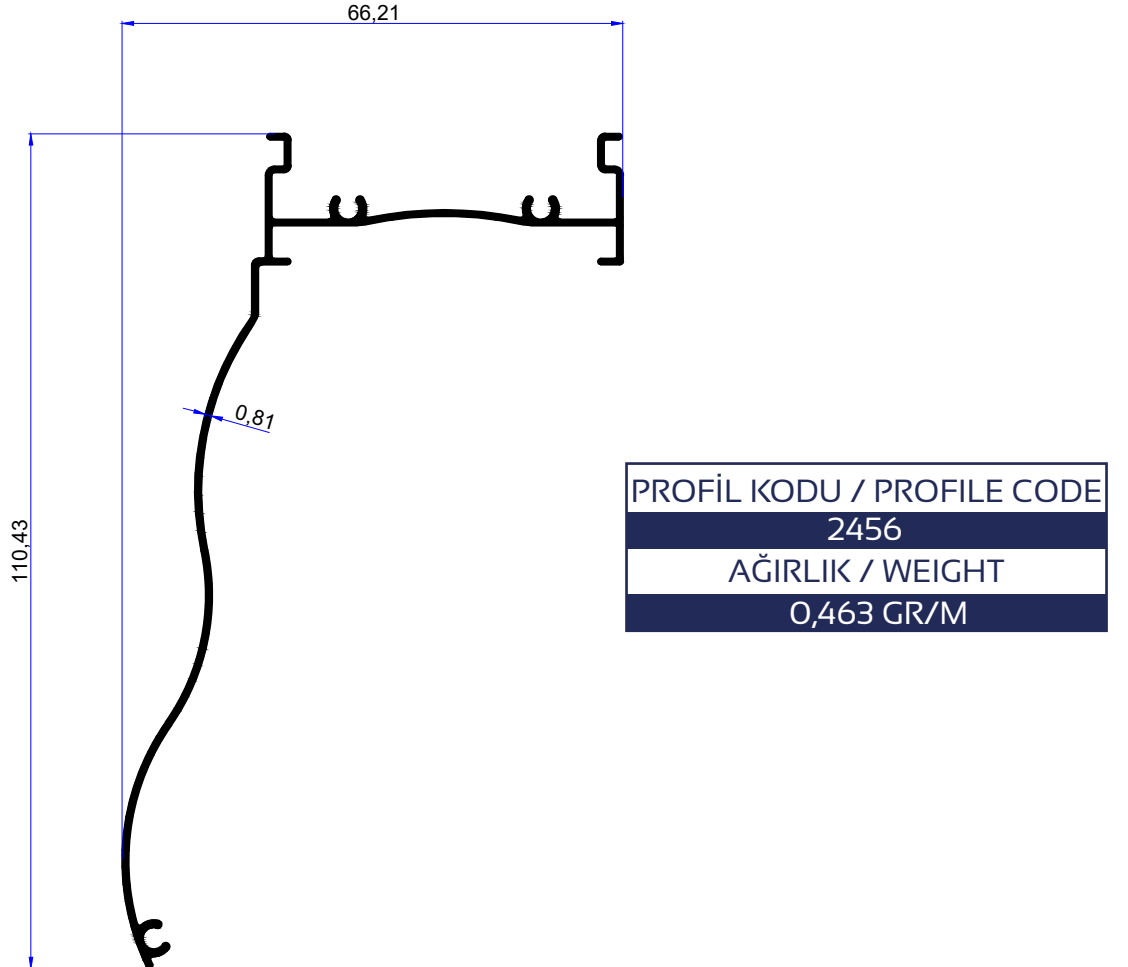

PROFİL KODU / PROFILE CODE
2040
AĞIRLIK / WEIGHT
0,542 GR/M

PROFİL KODU / PROFILE CODE
2048
AĞIRLIK / WEIGHT
0,442 GR/M

PROFİL KODU / PROFILE CODE
2057
AĞIRLIK / WEIGHT
0,615 GR/M

PROFİL KODU / PROFILE CODE
2316
AĞIRLIK / WEIGHT
0,647 GR/M

PROFİL KODU / PROFILE CODE
2027
AĞIRLIK / WEIGHT
0,222 GR/M

PROFİL KODU / PROFILE CODE
2028
AĞIRLIK / WEIGHT
0,187 GR/M

PROFİL KODU / PROFILE CODE
2029
AĞIRLIK / WEIGHT
0,214 GR/M

PROFİL KODU / PROFILE CODE
2039
AĞIRLIK / WEIGHT
0,192 GR/M