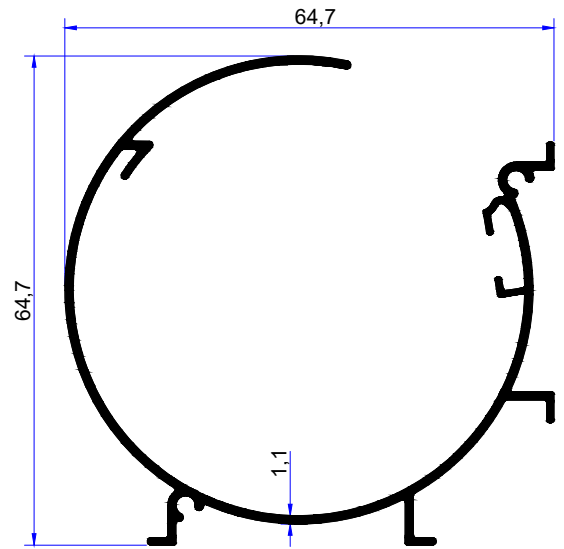

PROFİL KODU / PROFILE CODE
&\$+\$
AĞIRLIK / WEIGHT
\$ž+, GR/M

PROFİL KODU / PROFILE CODE
2053
AĞIRLIK / WEIGHT
0,341 GR/M

PROFİL KODU / PROFILE CODE
2054
AĞIRLIK / WEIGHT
0,352 GR/M

PROFİL KODU / PROFILE CODE
2064
AĞIRLIK / WEIGHT
0,206 GR/M

PROFİL KODU / PROFILE CODE
2066
AĞIRLIK / WEIGHT
0,227 GR/M

PROFİL KODU / PROFILE CODE
2067
AĞIRLIK / WEIGHT
0,349 GR/M

PROFİL KODU / PROFILE CODE
2356
AĞIRLIK / WEIGHT
0,347 GR/M

PROFİL KODU / PROFILE CODE
2359
AĞIRLIK / WEIGHT
0,371 GR/M

PROFİL KODU / PROFILE CODE
2065
AĞIRLIK / WEIGHT
0,656 GR/M

PROFİL KODU / PROFILE CODE
2303
AĞIRLIK / WEIGHT
0,631 GR/M

PROFİL KODU / PROFILE CODE
2360
AĞIRLIK / WEIGHT
0,743 GR/M

PROFİL KODU / PROFILE CODE
2062
AĞIRLIK / WEIGHT
0,672 GR/M