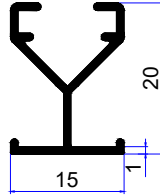

0,081 GR/M

PROFİL KODU / PROFILE CODE

2041

AĞIRLIK / WEIGHT

0,233 GR/M

PROFİL KODU / PROFILE CODE

2194

AĞIRLIK / WEIGHT

0,146 GR/M

PROFİL KODU / PROFILE CODE

2225

AĞIRLIK / WEIGHT

0,168 GR/M

PROFİL KODU / PROFILE CODE

2319

AĞIRLIK / WEIGHT