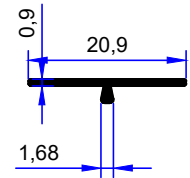

PROFİL KODU / PROFILE CODE
2520
AĞIRLIK / WEIGHT
0,059 GR/M