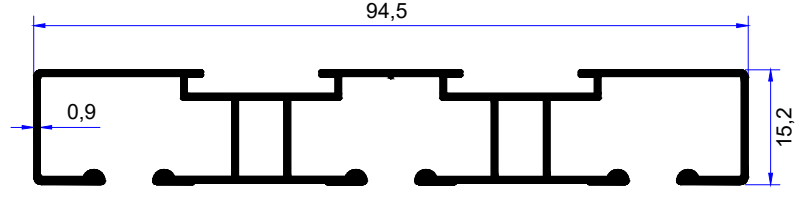

PROFİL KODU / PROFILE CODE
2469
AĞIRLIK / WEIGHT
\$ž63 GR/M

PROFİL KODU / PROFILE CODE
2526
AĞIRLIK / WEIGHT
0,531 GR/M

PROFİL KODU / PROFILE CODE
2585
AĞIRLIK / WEIGHT
0,399 GR/M

PROFİL KODU / PROFILE CODE
&)*,
AĞIRLIK / WEIGHT
\$ž&, GR/M