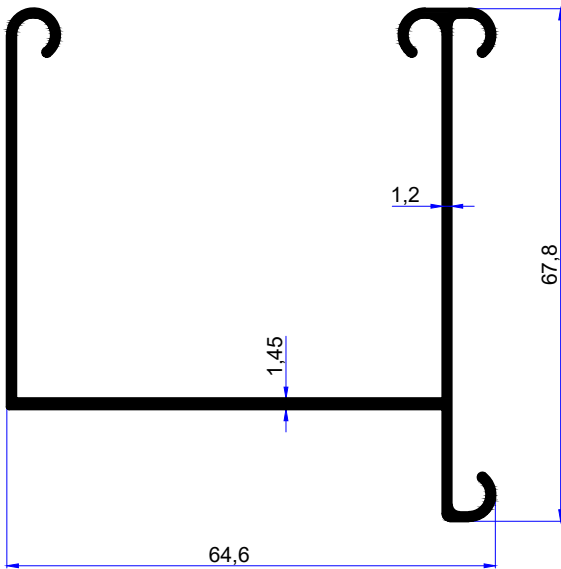

PROFİL KODU / PROFILE CODE
2360
AĞIRLIK / WEIGHT
0,743 GR/M