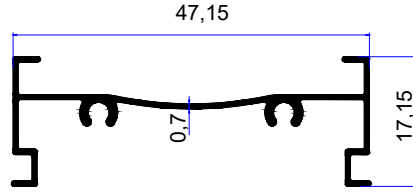

PROFİL KODU / PROFILE CODE
2027
AĞIRLIK / WEIGHT
0,222 GR/M

PROFİL KODU / PROFILE CODE
2028
AĞIRLIK / WEIGHT
0,187 GR/M

PROFİL KODU / PROFILE CODE
2029
AĞIRLIK / WEIGHT
0,214 GR/M

PROFİL KODU / PROFILE CODE
2039
AĞIRLIK / WEIGHT
0,192 GR/M