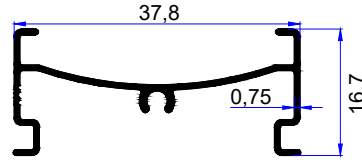

PROFİL KODU / PROFILE CODE
2040
AĞIRLIK / WEIGHT
0,542 GR/M

PROFİL KODU / PROFILE CODE
2048
AĞIRLIK / WEIGHT
0,442 GR/M

PROFİL KODU / PROFILE CODE
2057
AĞIRLIK / WEIGHT
0,615 GR/M

PROFİL KODU / PROFILE CODE
2316
AĞIRLIK / WEIGHT
0,647 GR/M

PROFİL KODU / PROFILE CODE
2027
AĞIRLIK / WEIGHT
0,222 GR/M

PROFİL KODU / PROFILE CODE
2028
AĞIRLIK / WEIGHT
0,187 GR/M

PROFİL KODU / PROFILE CODE
2029
AĞIRLIK / WEIGHT
0,214 GR/M

PROFİL KODU / PROFILE CODE
2039
AĞIRLIK / WEIGHT
0,192 GR/M