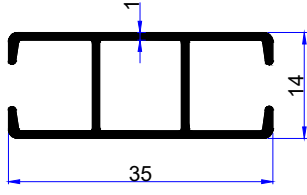

PROFİL KODU / PROFILE CODE
2486
AĞIRLIK / WEIGHT
0,073 GR/M

PROFİL KODU / PROFILE CODE
2488
AĞIRLIK / WEIGHT
0,347 GR/M

PROFİL KODU / PROFILE CODE
2519
AĞIRLIK / WEIGHT
0,088 GR/M

PROFİL KODU / PROFILE CODE
2520
AĞIRLIK / WEIGHT
0,059 GR/M