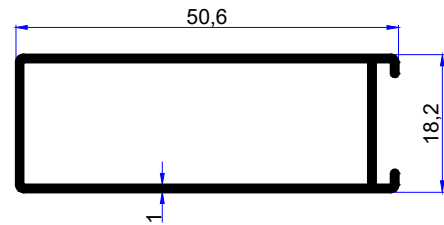

PROFİL KODU / PROFILE CODE
2359
AĞIRLIK / WEIGHT
0,371 GR/M