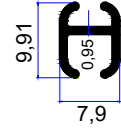

PROFİL KODU / PROFILE CODE
2452
AĞIRLIK / WEIGHT
0,294 GR/M

PROFİL KODU / PROFILE CODE
2453
AĞIRLIK / WEIGHT
0,346 GR/M

PROFİL KODU / PROFILE CODE
2468
AĞIRLIK / WEIGHT
0,350 GR/M

PROFİL KODU / PROFILE CODE
2470
AĞIRLIK / WEIGHT
0,225 GR/M