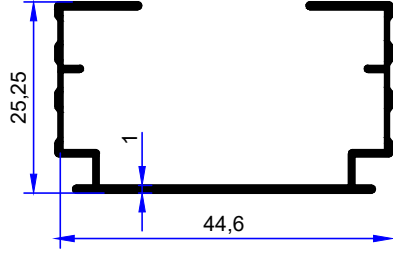

PROFİL KODU / PROFILE CODE
2454
AĞIRLIK / WEIGHT
0,302 GR/M