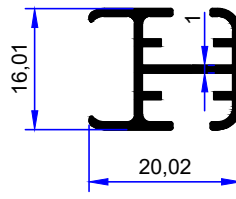

0,133 GR/M

PROFİL KODU / PROFILE CODE

2377

AĞIRLIK / WEIGHT

0,226 GR/M

PROFİL KODU / PROFILE CODE

2378

AĞIRLIK / WEIGHT

0,227 GR/M

PROFİL KODU / PROFILE CODE

2379

AĞIRLIK / WEIGHT

0,086 GR/M

PROFİL KODU / PROFILE CODE
2380
AĞIRLIK / WEIGHT
0,066 GR/M

PROFİL KODU / PROFILE CODE
2381
AĞIRLIK / WEIGHT
0,213 GR/M

PROFİL KODU / PROFILE CODE
2422
AĞIRLIK / WEIGHT
0,191 GR/M