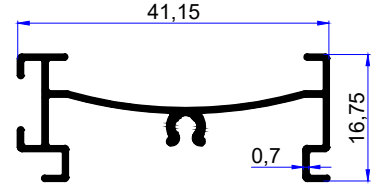

PROFİL KODU / PROFILE CODE
2040
AĞIRLIK / WEIGHT
0,542 GR/M

PROFİL KODU / PROFILE CODE
2048
AĞIRLIK / WEIGHT
0,442 GR/M

PROFİL KODU / PROFILE CODE
2057
AĞIRLIK / WEIGHT
0,615 GR/M

PROFİL KODU / PROFILE CODE
2316
AĞIRLIK / WEIGHT
0,647 GR/M

PROFİL KODU / PROFILE CODE
2027
AĞIRLIK / WEIGHT
0,222 GR/M

PROFİL KODU / PROFILE CODE
2028
AĞIRLIK / WEIGHT
0,187 GR/M

PROFİL KODU / PROFILE CODE
2029
AĞIRLIK / WEIGHT
0,214 GR/M

PROFİL KODU / PROFILE CODE
2039
AĞIRLIK / WEIGHT
0,192 GR/M