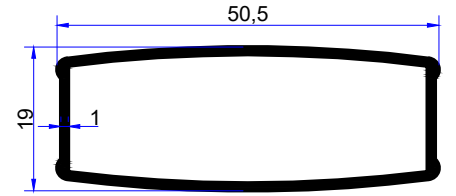

PROFİL KODU / PROFILE CODE
2067
AĞIRLIK / WEIGHT
0,349 GR/M