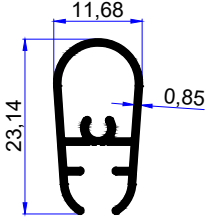

PROFİL KODU / PROFILE CODE
2581
AĞIRLIK / WEIGHT
0,542 GR/M

PROFİL KODU / PROFILE CODE
2035
AĞIRLIK / WEIGHT
0,648 GR/M

PROFİL KODU / PROFILE CODE
2068
AĞIRLIK / WEIGHT
0,832 GR/M

PROFİL KODU / PROFILE CODE
2069
AĞIRLIK / WEIGHT
0,317 GR/M

PROFİL KODU / PROFILE CODE
2049
AĞIRLIK / WEIGHT
0,339 GR/M

PROFİL KODU / PROFILE CODE
2569
AĞIRLIK / WEIGHT
0,360 GR/M

PROFİL KODU / PROFILE CODE
2570
AĞIRLIK / WEIGHT
0,482 GR/M

PROFİL KODU / PROFILE CODE
2022
AĞIRLIK / WEIGHT
0,168 GR/M