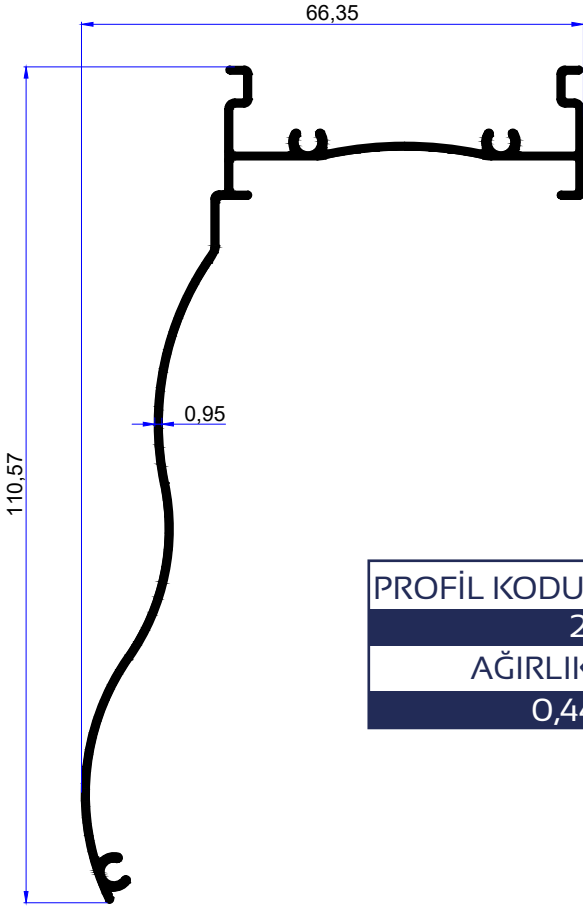

PROFİL KODU / PROFILE CODE
2061
AĞIRLIK / WEIGHT
0,263 GR/M

PROFİL KODU / PROFILE CODE
2459
AĞIRLIK / WEIGHT
0,141 GR/M

PROFİL KODU / PROFILE CODE
2427
AĞIRLIK / WEIGHT
0,178 GR/M

PROFİL KODU / PROFILE CODE
2024
AĞIRLIK / WEIGHT
0,127 GR/M

PROFİL KODU / PROFILE CODE
2025
AĞIRLIK / WEIGHT
0,182 GR/M

PROFİL KODU / PROFILE CODE
2043
AĞIRLIK / WEIGHT
0,106 GR/M

PROFİL KODU / PROFILE CODE
2026
AĞIRLIK / WEIGHT
0,499 GR/M

PROFİL KODU / PROFILE CODE
2038
AĞIRLIK / WEIGHT
0,629 GR/M

PROFİL KODU / PROFILE CODE
2040
AĞIRLIK / WEIGHT
0,542 GR/M

PROFİL KODU / PROFILE CODE
2048
AĞIRLIK / WEIGHT
0,442 GR/M

PROFİL KODU / PROFILE CODE
2057
AĞIRLIK / WEIGHT
0,615 GR/M

PROFİL KODU / PROFILE CODE
2316
AĞIRLIK / WEIGHT
0,647 GR/M