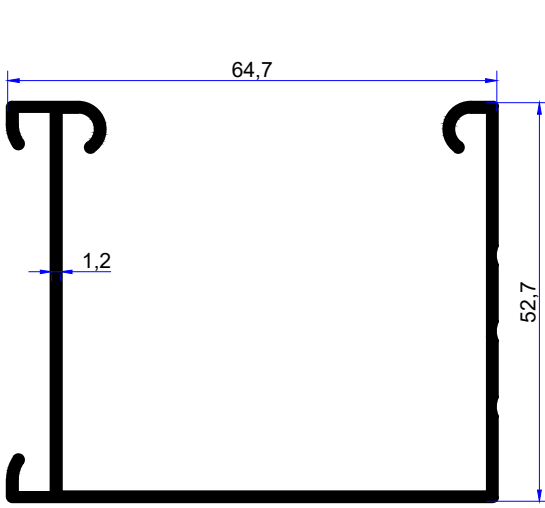

PROFİL KODU / PROFILE CODE
&\$+\$
AĞIRLIK / WEIGHT
\$ž+, GR/M

PROFİL KODU / PROFILE CODE
2053
AĞIRLIK / WEIGHT
0,341 GR/M

PROFİL KODU / PROFILE CODE
2054
AĞIRLIK / WEIGHT
0,352 GR/M

PROFİL KODU / PROFILE CODE
2064
AĞIRLIK / WEIGHT
0,206 GR/M

PROFİL KODU / PROFILE CODE
2066
AĞIRLIK / WEIGHT
0,227 GR/M

PROFİL KODU / PROFILE CODE
2067
AĞIRLIK / WEIGHT
0,349 GR/M

PROFİL KODU / PROFILE CODE
2356
AĞIRLIK / WEIGHT
0,347 GR/M

PROFİL KODU / PROFILE CODE
2359
AĞIRLIK / WEIGHT
0,371 GR/M