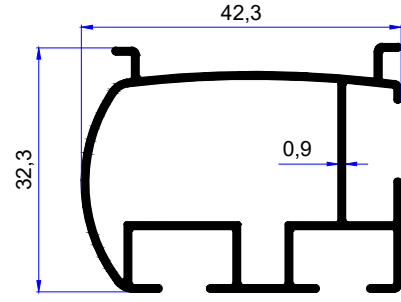

PROFİL KODU / PROFILE CODE
2363
AĞIRLIK / WEIGHT
0,247 GR/M

PROFİL KODU / PROFILE CODE
2455
AĞIRLIK / WEIGHT
0,187 GR/M

PROFİL KODU / PROFILE CODE
2600
AĞIRLIK / WEIGHT
0,217 GR/M

PROFİL KODU / PROFILE CODE
&)*,
AĞIRLIK / WEIGHT
\$ž&, GR/M