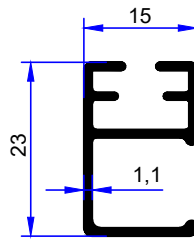

0,133 GR/M

PROFİL KODU / PROFILE CODE

2377

AĞIRLIK / WEIGHT

0,226 GR/M

PROFİL KODU / PROFILE CODE

2378

AĞIRLIK / WEIGHT