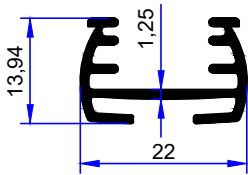

0,146 GR/M

PROFİL KODU / PROFILE CODE

2225

AĞIRLIK / WEIGHT

0,168 GR/M

PROFİL KODU / PROFILE CODE

2319

AĞIRLIK / WEIGHT

0,133 GR/M

PROFİL KODU / PROFILE CODE

2377

AĞIRLIK / WEIGHT

0,226 GR/M

PROFİL KODU / PROFILE CODE

2378

AĞIRLIK / WEIGHT