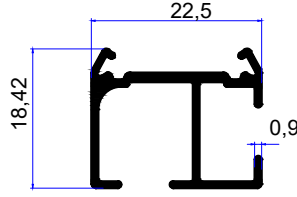

PROFİL KODU / PROFILE CODE
2470
AĞIRLIK / WEIGHT
0,225 GR/M

PROFİL KODU / PROFILE CODE
2486
AĞIRLIK / WEIGHT
0,073 GR/M