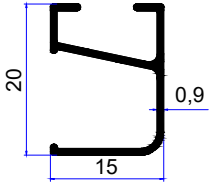

0,081 GR/M

PROFİL KODU / PROFILE CODE

2041

AĞIRLIK / WEIGHT

0,233 GR/M

PROFİL KODU / PROFILE CODE

2194

AĞIRLIK / WEIGHT