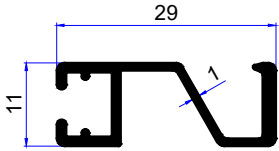

0,227 GR/M

PROFİL KODU / PROFILE CODE

2379

AĞIRLIK / WEIGHT

0,086 GR/M

PROFİL KODU / PROFILE CODE
2380
AĞIRLIK / WEIGHT
0,066 GR/M

PROFİL KODU / PROFILE CODE
2381
AĞIRLIK / WEIGHT
0,213 GR/M

PROFİL KODU / PROFILE CODE
2422
AĞIRLIK / WEIGHT
0,191 GR/M