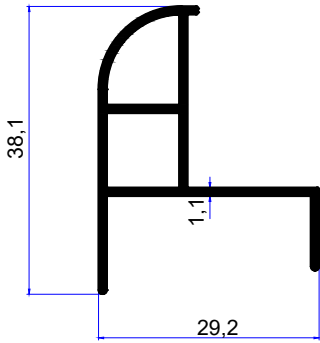

PROFİL KODU / PROFILE CODE
2452
AĞIRLIK / WEIGHT
0,294 GR/M

PROFİL KODU / PROFILE CODE
2453
AĞIRLIK / WEIGHT
0,346 GR/M

PROFİL KODU / PROFILE CODE
2468
AĞIRLIK / WEIGHT
0,350 GR/M

PROFİL KODU / PROFILE CODE
2470
AĞIRLIK / WEIGHT
0,225 GR/M

PROFİL KODU / PROFILE CODE
2486
AĞIRLIK / WEIGHT
0,073 GR/M

PROFİL KODU / PROFILE CODE
2488
AĞIRLIK / WEIGHT
0,347 GR/M

PROFİL KODU / PROFILE CODE
2519
AĞIRLIK / WEIGHT
0,088 GR/M

PROFİL KODU / PROFILE CODE
2520
AĞIRLIK / WEIGHT
0,059 GR/M