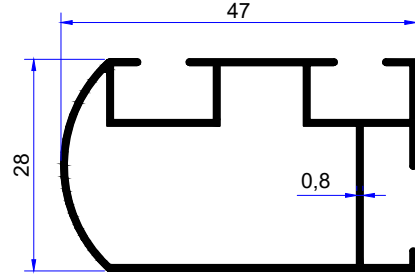

PROFİL KODU / PROFILE CODE
2585
AĞIRLIK / WEIGHT
0,399 GR/M