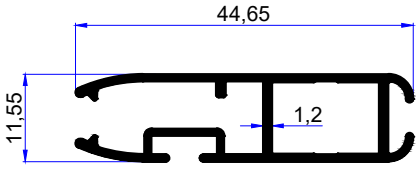

PROFİL KODU / PROFILE CODE
2468
AĞIRLIK / WEIGHT
0,350 GR/M