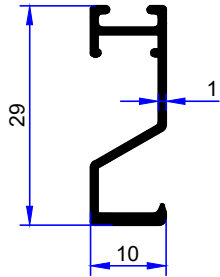

PROFİL KODU / PROFILE CODE
2505
AĞIRLIK / WEIGHT
0,183 GR/M