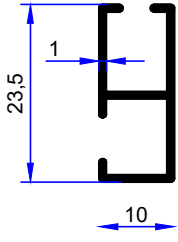

PROFİL KODU / PROFILE CODE
2351
AĞIRLIK / WEIGHT
0,166 GR/M