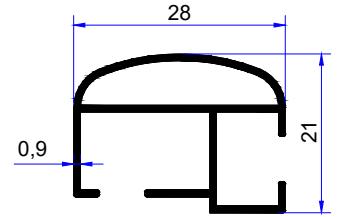

PROFİL KODU / PROFILE CODE
2055
AĞIRLIK / WEIGHT
0,271 GR/M

PROFİL KODU / PROFILE CODE
2059
AĞIRLIK / WEIGHT
0,163 GR/M