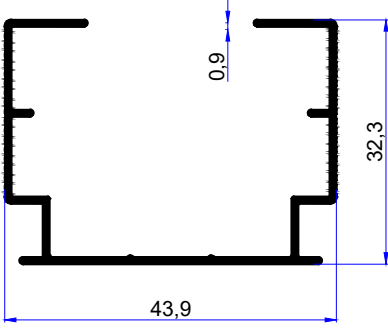

PROFİL KODU / PROFILE CODE
2030
AĞIRLIK / WEIGHT
0,331 GR/M