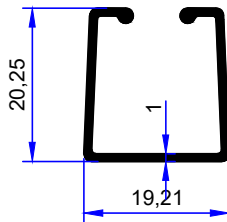

PROFİL KODU / PROFILE CODE
2455
AĞIRLIK / WEIGHT
0,187 GR/M