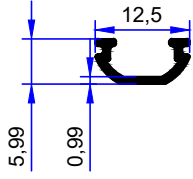

0,133 GR/M

PROFİL KODU / PROFILE CODE

2377

AĞIRLIK / WEIGHT

0,226 GR/M

PROFİL KODU / PROFILE CODE

2378

AĞIRLIK / WEIGHT

0,227 GR/M

PROFİL KODU / PROFILE CODE

2379

AĞIRLIK / WEIGHT

0,086 GR/M

PROFİL KODU / PROFILE CODE
2380
AĞIRLIK / WEIGHT
0,066 GR/M

PROFİL KODU / PROFILE CODE
2381
AĞIRLIK / WEIGHT
0,213 GR/M

PROFİL KODU / PROFILE CODE
2422
AĞIRLIK / WEIGHT
0,191 GR/M

PROFİL KODU / PROFILE CODE
2432
AĞIRLIK / WEIGHT
0,225 GR/M

PROFİL KODU / PROFILE CODE
2478
AĞIRLIK / WEIGHT
0,125 GR/M

PROFİL KODU / PROFILE CODE
2479
AĞIRLIK / WEIGHT
0,136 GR/M

PROFİL KODU / PROFILE CODE
2505
AĞIRLIK / WEIGHT
0,183 GR/M