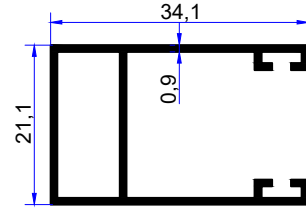

PROFİL KODU / PROFILE CODE
2639
AĞIRLIK / WEIGHT
0,298 GR/M