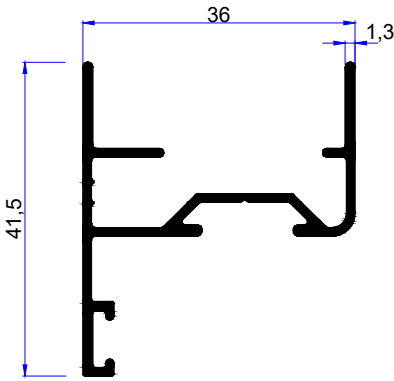

PROFİL KODU / PROFILE CODE
2255
AĞIRLIK / WEIGHT
0,420 GR/M