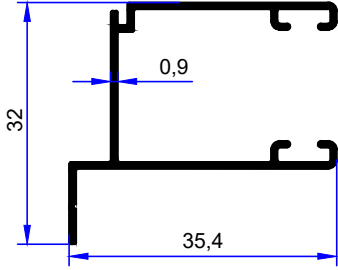

PROFİL KODU / PROFILE CODE
2331
AĞIRLIK / WEIGHT
0,272 GR/M