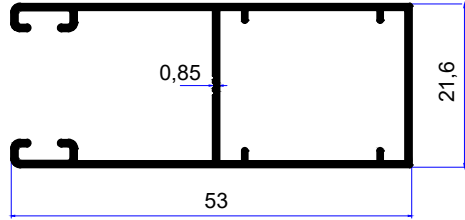

PROFİL KODU / PROFILE CODE
2263
AĞIRLIK / WEIGHT
0,401 GR/M