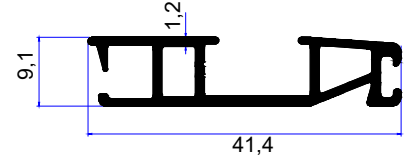

PROFİL KODU / PROFILE CODE
2171
AĞIRLIK / WEIGHT
0,279 GR/M

PROFİL KODU / PROFILE CODE
2232
AĞIRLIK / WEIGHT
0,390 GR/M

PROFİL KODU / PROFILE CODE
2235
AĞIRLIK / WEIGHT
0,325 GR/M