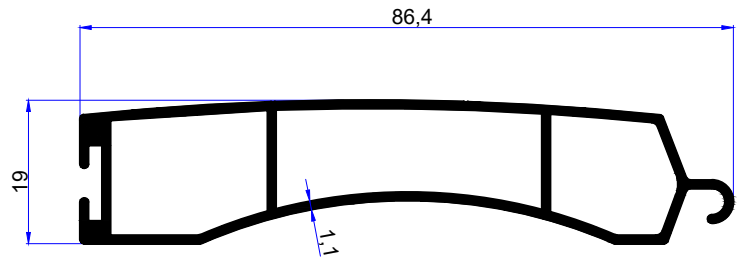

2409

AĞIRLIK / WEIGHT

0,246 GR/M

PROFİL KODU / PROFILE CODE

2408

AĞIRLIK / WEIGHT

0,352 GR/M

PROFİL KODU / PROFILE CODE

2254

AĞIRLIK / WEIGHT

0,263 GR/M

PROFİL KODU / PROFILE CODE

2266

AĞIRLIK / WEIGHT

0,293 GR/M

PROFİL KODU / PROFILE CODE
2640
AĞIRLIK / WEIGHT
0,259 GR/M

PROFİL KODU / PROFILE CODE
2114
AĞIRLIK / WEIGHT
0,732 GR/M

PROFİL KODU / PROFILE CODE
2086
AĞIRLIK / WEIGHT
0,566 GR/M

PROFİL KODU / PROFILE CODE
2087
AĞIRLIK / WEIGHT
0,561 GR/M

PROFİL KODU / PROFILE CODE
2407
AĞIRLIK / WEIGHT
0,380 GR/M