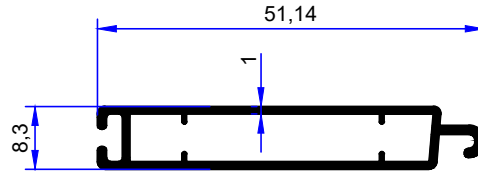

2409

AĞIRLIK / WEIGHT

0,246 GR/M

PROFİL KODU / PROFILE CODE

2408

AĞIRLIK / WEIGHT

0,352 GR/M

PROFİL KODU / PROFILE CODE

2254

AĞIRLIK / WEIGHT

0,263 GR/M

PROFİL KODU / PROFILE CODE

2266

AĞIRLIK / WEIGHT

0,293 GR/M

PROFİL KODU / PROFILE CODE
2640
AĞIRLIK / WEIGHT
0,259 GR/M