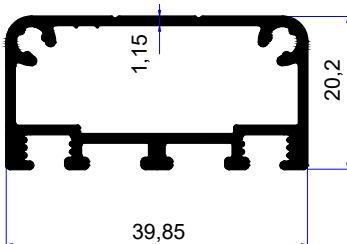

PROFİL KODU / PROFILE CODE
2642
AĞIRLIK / WEIGHT
0,478 GR/M

PROFİL KODU / PROFILE CODE
2173
AĞIRLIK / WEIGHT
0,295 GR/M

PROFİL KODU / PROFILE CODE
2230
AĞIRLIK / WEIGHT
0,298 GR/M

PROFİL KODU / PROFILE CODE
2231
AĞIRLIK / WEIGHT
0,290 GR/M