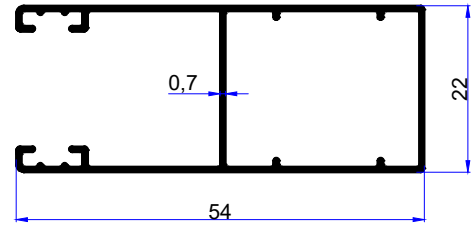

PROFİL KODU / PROFILE CODE
2308
AĞIRLIK / WEIGHT
0,596 GR/M