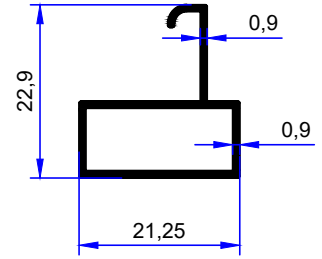

PROFİL KODU / PROFILE CODE
2249
AĞIRLIK / WEIGHT
0,127 GR/M

PROFİL KODU / PROFILE CODE
2251
AĞIRLIK / WEIGHT
0,558 GR/M

PROFİL KODU / PROFILE CODE
2252
AĞIRLIK / WEIGHT
0,575 GR/M

PROFİL KODU / PROFILE CODE
2256
AĞIRLIK / WEIGHT
0,569 GR/M

PROFİL KODU / PROFILE CODE
2462
AĞIRLIK / WEIGHT
0,552 GR/M

PROFİL KODU / PROFILE CODE
2463
AĞIRLIK / WEIGHT
0,759 GR/M

PROFİL KODU / PROFILE CODE
2255
AĞIRLIK / WEIGHT
0,420 GR/M

PROFİL KODU / PROFILE CODE
2326
AĞIRLIK / WEIGHT
0,287 GR/M