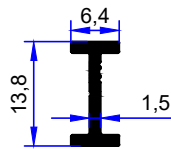

PROFİL KODU / PROFILE CODE
2461
AĞIRLIK / WEIGHT
0,094 GR/M