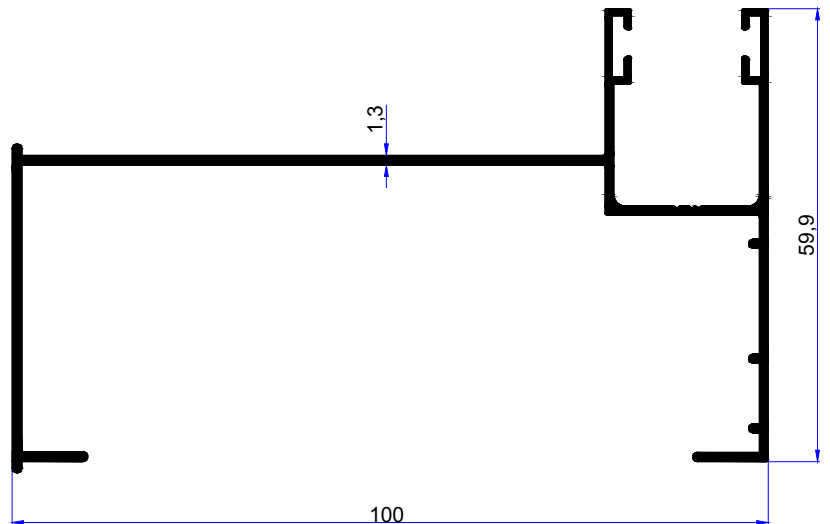

PROFİL KODU / PROFILE CODE
2253
AĞIRLIK / WEIGHT
0,883 GR/M