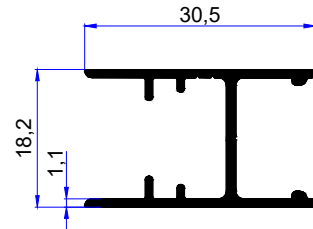

PROFİL KODU / PROFILE CODE
2241
AĞIRLIK / WEIGHT
0,171 GR/M

PROFİL KODU / PROFILE CODE
2248
AĞIRLIK / WEIGHT
0,274 GR/M

PROFİL KODU / PROFILE CODE
2250
AĞIRLIK / WEIGHT
0,301 GR/M