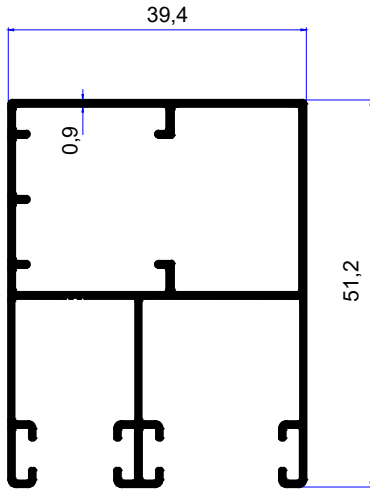

PROFİL KODU / PROFILE CODE
2308
AĞIRLIK / WEIGHT
0,596 GR/M