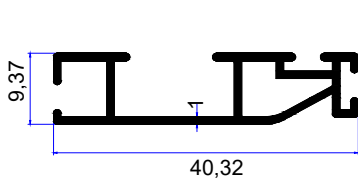

PROFİL KODU / PROFILE CODE
2330
AĞIRLIK / WEIGHT
0,542 GR/M

PROFİL KODU / PROFILE CODE
2275
AĞIRLIK / WEIGHT
1,003 GR/M

PROFİL KODU / PROFILE CODE
2364
AĞIRLIK / WEIGHT
1,245 GR/M

PROFİL KODU / PROFILE CODE
2088
AĞIRLIK / WEIGHT
1,165 GR/M

PROFİL KODU / PROFILE CODE
2197
AĞIRLIK / WEIGHT
0,694 GR/M

PROFİL KODU / PROFILE CODE
2253
AĞIRLIK / WEIGHT
0,883 GR/M

PROFİL KODU / PROFILE CODE
2171
AĞIRLIK / WEIGHT
0,279 GR/M

PROFİL KODU / PROFILE CODE
2232
AĞIRLIK / WEIGHT
0,390 GR/M