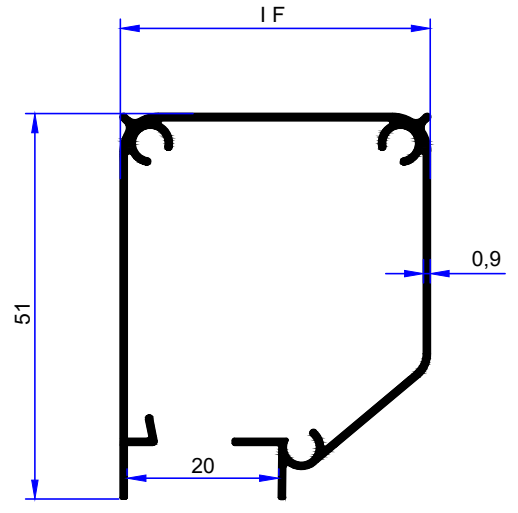

PROFİL KODU / PROFILE CODE
2229
AĞIRLIK / WEIGHT
0,550 GR/M

PROFİL KODU / PROFILE CODE
2234
AĞIRLIK / WEIGHT
0,512 GR/M

PROFİL KODU / PROFILE CODE
2237
AĞIRLIK / WEIGHT
0,393 GR/M

PROFİL KODU / PROFILE CODE
2327
AĞIRLIK / WEIGHT
0,399 GR/M

PROFİL KODU / PROFILE CODE
2642
AĞIRLIK / WEIGHT
0,478 GR/M

PROFİL KODU / PROFILE CODE
2173
AĞIRLIK / WEIGHT
0,295 GR/M

PROFİL KODU / PROFILE CODE
2230
AĞIRLIK / WEIGHT
0,298 GR/M

PROFİL KODU / PROFILE CODE
2231
AĞIRLIK / WEIGHT
0,290 GR/M