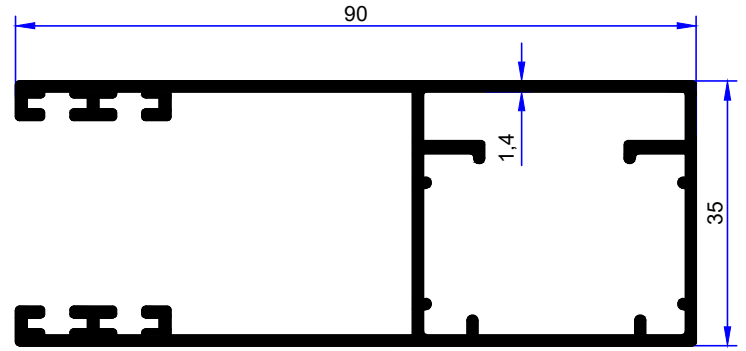

PROFİL KODU / PROFILE CODE
2275
AĞIRLIK / WEIGHT
1,003 GR/M

PROFİL KODU / PROFILE CODE
2364
AĞIRLIK / WEIGHT
1,245 GR/M

PROFİL KODU / PROFILE CODE
2088
AĞIRLIK / WEIGHT
1,165 GR/M

PROFİL KODU / PROFILE CODE
2197
AĞIRLIK / WEIGHT
0,694 GR/M

PROFİL KODU / PROFILE CODE
2253
AĞIRLIK / WEIGHT
0,883 GR/M