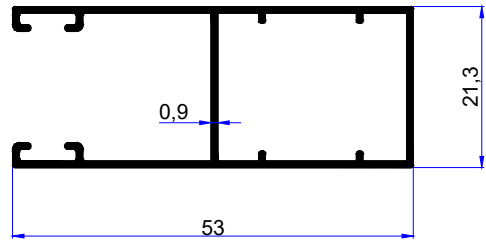

PROFİL KODU / PROFILE CODE
2118
AĞIRLIK / WEIGHT
0,331 GR/M