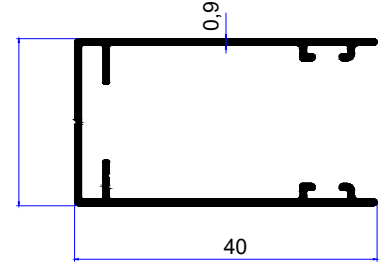

PROFİL KODU / PROFILE CODE
2348
AĞIRLIK / WEIGHT
0,270 GR/M

PROFİL KODU / PROFILE CODE
2172
AĞIRLIK / WEIGHT
0,309 GR/M

PROFİL KODU / PROFILE CODE
2236
AĞIRLIK / WEIGHT
0,293 GR/M