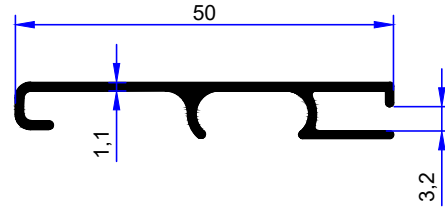

2409

AĞIRLIK / WEIGHT

0,246 GR/M

PROFİL KODU / PROFILE CODE

2408

AĞIRLIK / WEIGHT

0,352 GR/M

PROFİL KODU / PROFILE CODE

2254

AĞIRLIK / WEIGHT

0,263 GR/M

PROFİL KODU / PROFILE CODE

2266

AĞIRLIK / WEIGHT

0,293 GR/M

PROFİL KODU / PROFILE CODE
2640
AĞIRLIK / WEIGHT
0,259 GR/M

PROFİL KODU / PROFILE CODE
2114
AĞIRLIK / WEIGHT
0,732 GR/M

PROFİL KODU / PROFILE CODE
2086
AĞIRLIK / WEIGHT
0,566 GR/M

PROFİL KODU / PROFILE CODE
2087
AĞIRLIK / WEIGHT
0,561 GR/M

PROFİL KODU / PROFILE CODE
2407
AĞIRLIK / WEIGHT
0,380 GR/M