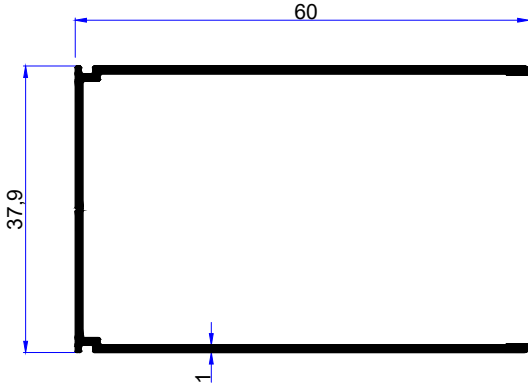

PROFİL KODU / PROFILE CODE
2257
AĞIRLIK / WEIGHT
0,428 GR/M