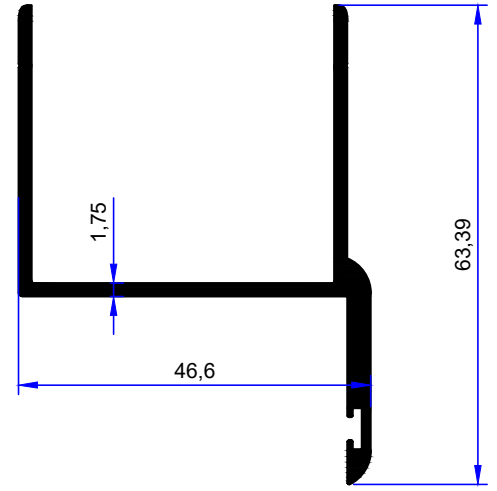

PROFİL KODU / PROFILE CODE
2462
AĞIRLIK / WEIGHT
0,552 GR/M

PROFİL KODU / PROFILE CODE
2463
AĞIRLIK / WEIGHT
0,759 GR/M