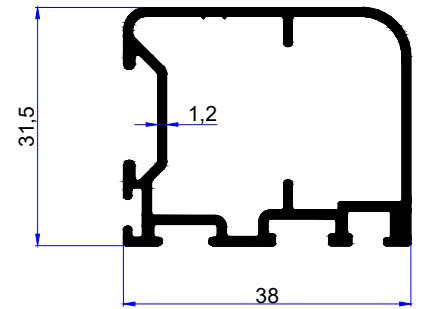

PROFİL KODU / PROFILE CODE
2249
AĞIRLIK / WEIGHT
0,127 GR/M

PROFİL KODU / PROFILE CODE
2251
AĞIRLIK / WEIGHT
0,558 GR/M

PROFİL KODU / PROFILE CODE
2252
AĞIRLIK / WEIGHT
0,575 GR/M