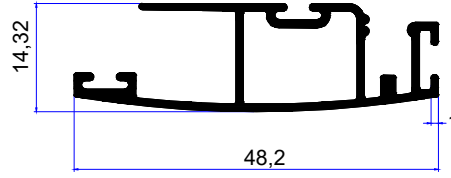

PROFİL KODU / PROFILE CODE
2330
AĞIRLIK / WEIGHT
0,542 GR/M

PROFİL KODU / PROFILE CODE
2275
AĞIRLIK / WEIGHT
1,003 GR/M

PROFİL KODU / PROFILE CODE
2364
AĞIRLIK / WEIGHT
1,245 GR/M

PROFİL KODU / PROFILE CODE
2088
AĞIRLIK / WEIGHT
1,165 GR/M

PROFİL KODU / PROFILE CODE
2197
AĞIRLIK / WEIGHT
0,694 GR/M

PROFİL KODU / PROFILE CODE
2253
AĞIRLIK / WEIGHT
0,883 GR/M

PROFİL KODU / PROFILE CODE
2171
AĞIRLIK / WEIGHT
0,279 GR/M

PROFİL KODU / PROFILE CODE
2232
AĞIRLIK / WEIGHT
0,390 GR/M