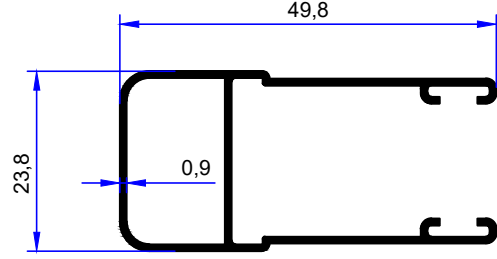

PROFİL KODU / PROFILE CODE
2235
AĞIRLIK / WEIGHT
0,325 GR/M

PROFİL KODU / PROFILE CODE
2348
AĞIRLIK / WEIGHT
0,270 GR/M

PROFİL KODU / PROFILE CODE
2172
AĞIRLIK / WEIGHT
0,309 GR/M

PROFİL KODU / PROFILE CODE
2236
AĞIRLIK / WEIGHT
0,293 GR/M

PROFİL KODU / PROFILE CODE
2241
AĞIRLIK / WEIGHT
0,171 GR/M

PROFİL KODU / PROFILE CODE
2248
AĞIRLIK / WEIGHT
0,274 GR/M

PROFİL KODU / PROFILE CODE
2250
AĞIRLIK / WEIGHT
0,301 GR/M

PROFİL KODU / PROFILE CODE
2257
AĞIRLIK / WEIGHT
0,428 GR/M