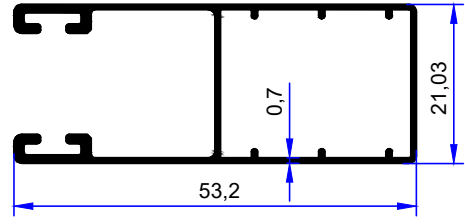

PROFİL KODU / PROFILE CODE
2114
AĞIRLIK / WEIGHT
0,732 GR/M

PROFİL KODU / PROFILE CODE
2086
AĞIRLIK / WEIGHT
0,566 GR/M

PROFİL KODU / PROFILE CODE
2087
AĞIRLIK / WEIGHT
0,561 GR/M

PROFİL KODU / PROFILE CODE
2407
AĞIRLIK / WEIGHT
0,380 GR/M