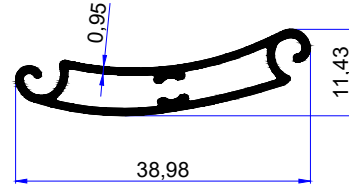

We are here for quality
www.birsanaluminyum.com.tr

PANJUR PROFİLLERİ SHUTTER PROFILES

birsan / alüminyum

PROFİL KODU / PROFILE CODE

2264

AĞIRLIK / WEIGHT

0,252 GR/M

PROFİL KODU / PROFILE CODE

2117

AĞIRLIK / WEIGHT

0,236 GR/M

PROFİL KODU / PROFILE CODE

2195

AĞIRLIK / WEIGHT

0,252 GR/M

PROFİL KODU / PROFILE CODE

2409

AĞIRLIK / WEIGHT

0,246 GR/M

PROFİL KODU / PROFILE CODE

2408

AĞIRLIK / WEIGHT

0,352 GR/M

PROFİL KODU / PROFILE CODE