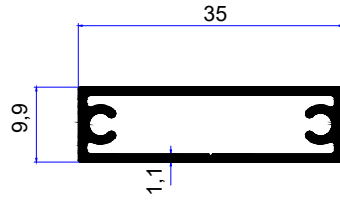

PROFİL KODU / PROFILE CODE
2642
AĞIRLIK / WEIGHT
0,478 GR/M

PROFİL KODU / PROFILE CODE
2173
AĞIRLIK / WEIGHT
0,295 GR/M

PROFİL KODU / PROFILE CODE
2230
AĞIRLIK / WEIGHT
0,298 GR/M

PROFİL KODU / PROFILE CODE
2231
AĞIRLIK / WEIGHT
0,290 GR/M

PROFİL KODU / PROFILE CODE
2243
AĞIRLIK / WEIGHT
0,515 GR/M

PROFİL KODU / PROFILE CODE
2244
AĞIRLIK / WEIGHT
0,271 GR/M

PROFİL KODU / PROFILE CODE
2245
AĞIRLIK / WEIGHT
0,119 GR/M

PROFİL KODU / PROFILE CODE
2233
AĞIRLIK / WEIGHT
0,309 GR/M