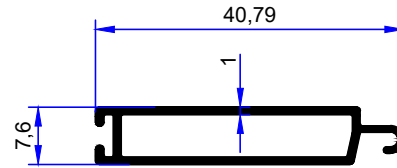

2117

AĞIRLIK / WEIGHT

0,236 GR/M

PROFİL KODU / PROFILE CODE

2195

AĞIRLIK / WEIGHT

0,252 GR/M

PROFİL KODU / PROFILE CODE

2409

AĞIRLIK / WEIGHT

0,246 GR/M

PROFİL KODU / PROFILE CODE

2408

AĞIRLIK / WEIGHT

0,352 GR/M

PROFİL KODU / PROFILE CODE