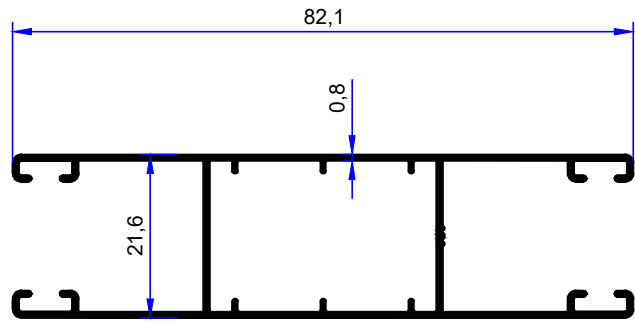

PROFİL KODU / PROFILE CODE
2196
AĞIRLIK / WEIGHT
0,371 GR/M

PROFİL KODU / PROFILE CODE
2263
AĞIRLIK / WEIGHT
0,401 GR/M

PROFİL KODU / PROFILE CODE
2118
AĞIRLIK / WEIGHT
0,331 GR/M

PROFİL KODU / PROFILE CODE
2308
AĞIRLIK / WEIGHT
0,596 GR/M