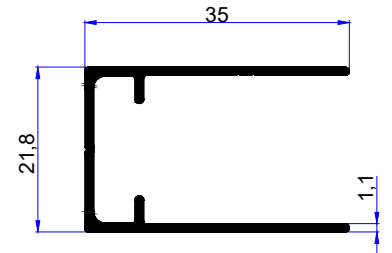

PROFİL KODU / PROFILE CODE
2241
AĞIRLIK / WEIGHT
0,171 GR/M

PROFİL KODU / PROFILE CODE
2248
AĞIRLIK / WEIGHT
0,274 GR/M

PROFİL KODU / PROFILE CODE
2250
AĞIRLIK / WEIGHT
0,301 GR/M