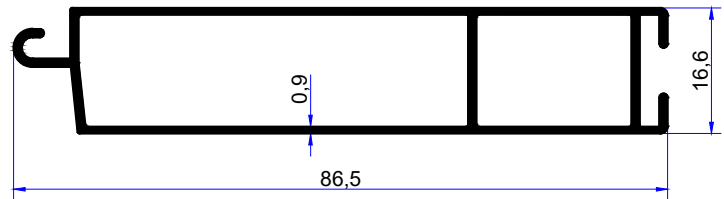

2254

AĞIRLIK / WEIGHT

0,263 GR/M

PROFİL KODU / PROFILE CODE

2266

AĞIRLIK / WEIGHT

0,293 GR/M

PROFİL KODU / PROFILE CODE
2640
AĞIRLIK / WEIGHT
0,259 GR/M

PROFİL KODU / PROFILE CODE
2114
AĞIRLIK / WEIGHT
0,732 GR/M

PROFİL KODU / PROFILE CODE
2086
AĞIRLIK / WEIGHT
0,566 GR/M

PROFİL KODU / PROFILE CODE
2087
AĞIRLIK / WEIGHT
0,561 GR/M

PROFİL KODU / PROFILE CODE
2407
AĞIRLIK / WEIGHT
0,380 GR/M