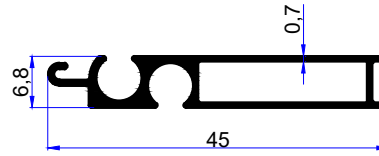

We are here for quality
www.birsanaluminyum.com.tr

PANJUR PROFİLLERİ SHUTTER PROFILES

birsan / alüminyum

PROFİL KODU / PROFILE CODE

2264

AĞIRLIK / WEIGHT

0,252 GR/M

PROFİL KODU / PROFILE CODE

2117

AĞIRLIK / WEIGHT

0,236 GR/M

PROFİL KODU / PROFILE CODE

2195

AĞIRLIK / WEIGHT

0,252 GR/M

PROFİL KODU / PROFILE CODE