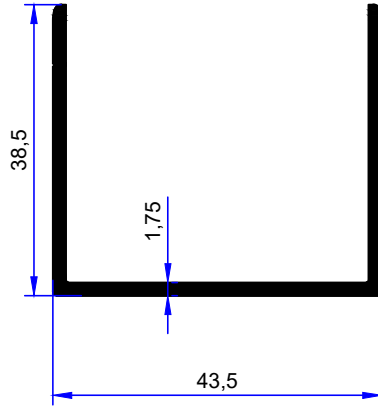

PROFİL KODU / PROFILE CODE
2256
AĞIRLIK / WEIGHT
0,569 GR/M

PROFİL KODU / PROFILE CODE
2462
AĞIRLIK / WEIGHT
0,552 GR/M

PROFİL KODU / PROFILE CODE
2463
AĞIRLIK / WEIGHT
0,759 GR/M

PROFİL KODU / PROFILE CODE
2255
AĞIRLIK / WEIGHT
0,420 GR/M

PROFİL KODU / PROFILE CODE
2326
AĞIRLIK / WEIGHT
0,287 GR/M

PROFİL KODU / PROFILE CODE
2641
AĞIRLIK / WEIGHT
0,193 GR/M

PROFİL KODU / PROFILE CODE
2461
AĞIRLIK / WEIGHT
0,094 GR/M