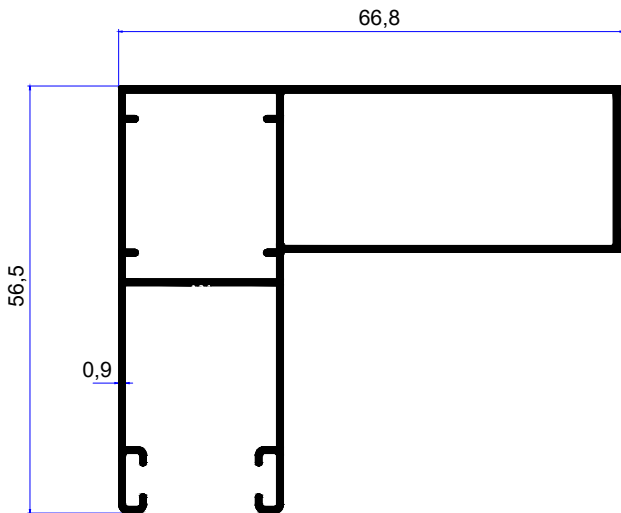

PROFİL KODU / PROFILE CODE
2330
AĞIRLIK / WEIGHT
0,542 GR/M

PROFİL KODU / PROFILE CODE
2275
AĞIRLIK / WEIGHT
1,003 GR/M

PROFİL KODU / PROFILE CODE
2364
AĞIRLIK / WEIGHT
1,245 GR/M

PROFİL KODU / PROFILE CODE
2088
AĞIRLIK / WEIGHT
1,165 GR/M