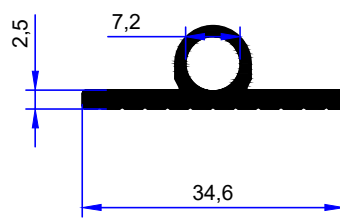

PROFİL KODU / PROFILE CODE
2192
AĞIRLIK / WEIGHT
0,602 GR/M