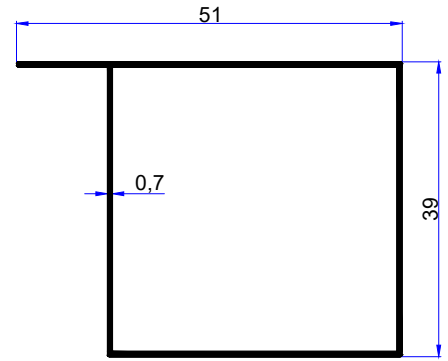

PROFİL KODU / PROFILE CODE
2126
AĞIRLIK / WEIGHT
0,314 GR/M