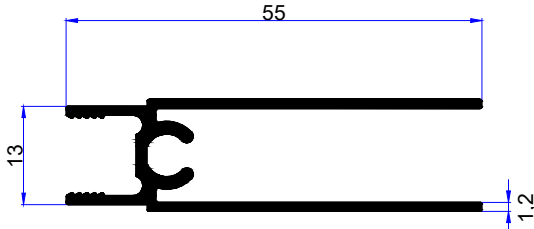

PROFİL KODU / PROFILE CODE

2213

AĞIRLIK / WEIGHT

0,176 GR/M

PROFİL KODU / PROFILE CODE

2217

AĞIRLIK / WEIGHT

0,257 GR/M

PROFİL KODU / PROFILE CODE

2158

AĞIRLIK / WEIGHT

0,474 GR/M

PROFİL KODU / PROFILE CODE

2215

AĞIRLIK / WEIGHT

0,444 GR/M