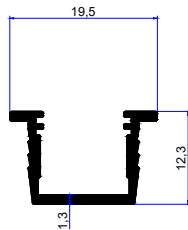

PROFİL KODU / PROFILE CODE

2538

AĞIRLIK / WEIGHT

0,328 GR/M

PROFİL KODU / PROFILE CODE

2157

AĞIRLIK / WEIGHT

0,247 GR/M

PROFİL KODU / PROFILE CODE

2213

AĞIRLIK / WEIGHT

0,176 GR/M

PROFİL KODU / PROFILE CODE

2217

AĞIRLIK / WEIGHT

0,257 GR/M

PROFİL KODU / PROFILE CODE

2158

AĞIRLIK / WEIGHT

0,474 GR/M

PROFİL KODU / PROFILE CODE

2215

AĞIRLIK / WEIGHT

0,444 GR/M

PROFİL KODU / PROFILE CODE

2201

AĞIRLIK / WEIGHT

0,117 GR/M

PROFİL KODU / PROFILE CODE

2202

AĞIRLIK / WEIGHT

0,152 GR/M