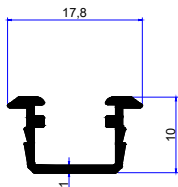

PROFİL KODU / PROFILE CODE

2213

AĞIRLIK / WEIGHT

0,176 GR/M

PROFİL KODU / PROFILE CODE

2217

AĞIRLIK / WEIGHT

0,257 GR/M

PROFİL KODU / PROFILE CODE

2158

AĞIRLIK / WEIGHT

0,474 GR/M

PROFİL KODU / PROFILE CODE

2215

AĞIRLIK / WEIGHT

0,444 GR/M