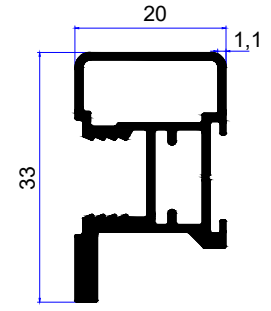

2539

AĞIRLIK / WEIGHT

0,456 GR/M

PROFİL KODU / PROFILE CODE

2544

AĞIRLIK / WEIGHT

0,172 GR/M

PROFİL KODU / PROFILE CODE
2545
AĞIRLIK / WEIGHT
0,227 GR/M

PROFİL KODU / PROFILE CODE
2610
AĞIRLIK / WEIGHT
0,250 GR/M

PROFİL KODU / PROFILE CODE
2648
AĞIRLIK / WEIGHT
0,260 GR/M

PROFİL KODU / PROFILE CODE
2160
AĞIRLIK / WEIGHT
0,488 GR/M

PROFİL KODU / PROFILE CODE
2161
AĞIRLIK / WEIGHT
0,542 GR/M