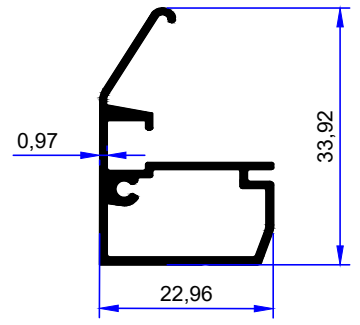

PROFİL KODU / PROFILE CODE
2542
AĞIRLIK / WEIGHT
0,300 GR/M