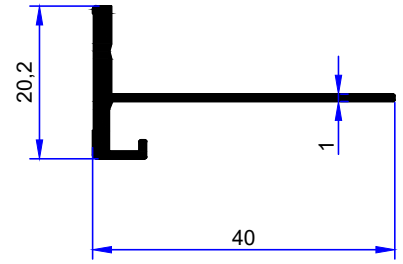

PROFİL KODU / PROFILE CODE
2460
AĞIRLIK / WEIGHT
0,139 GR/M

PROFİL KODU / PROFILE CODE

2423

AĞIRLIK / WEIGHT

0,243 GR/M