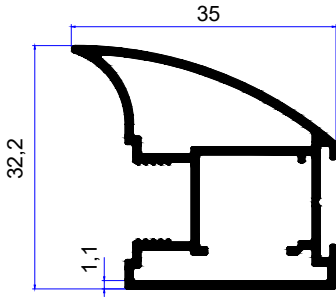

PROFİL KODU / PROFILE CODE
2160
AĞIRLIK / WEIGHT
0,488 GR/M