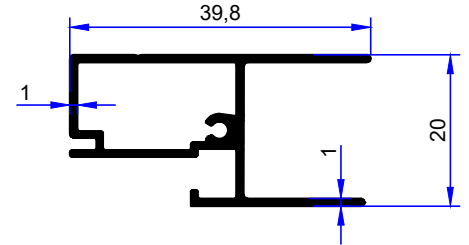

PROFİL KODU / PROFILE CODE
2541
AĞIRLIK / WEIGHT
0,381 GR/M

PROFİL KODU / PROFILE CODE
2542
AĞIRLIK / WEIGHT
0,300 GR/M

PROFİL KODU / PROFILE CODE
2595
AĞIRLIK / WEIGHT
0,405 GR/M

PROFİL KODU / PROFILE CODE
2596
AĞIRLIK / WEIGHT
0,276 GR/M