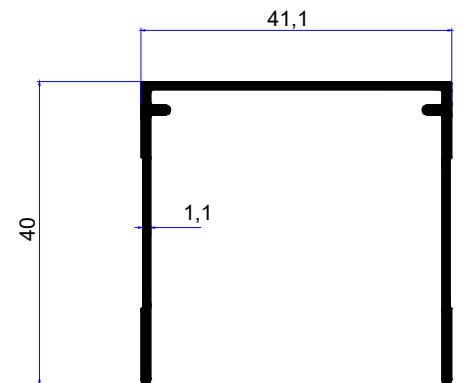

PROFİL KODU / PROFILE CODE
2125
AĞIRLIK / WEIGHT
0,374 GR/M

PROFİL KODU / PROFILE CODE
2126
AĞIRLIK / WEIGHT
0,314 GR/M

PROFİL KODU / PROFILE CODE
2127
AĞIRLIK / WEIGHT
0,222 GR/M

PROFİL KODU / PROFILE CODE
2128
AĞIRLIK / WEIGHT
0,257 GR/M