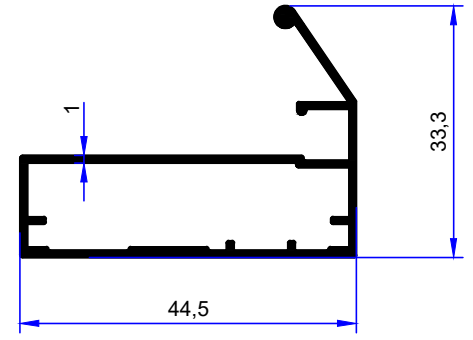

We are here for quality
www.birsanaluminyum.com.tr

MOBİLYA PROFİLLERİ FURNITURE PROFILES

birsan / alüminyum

PROFİL KODU / PROFILE CODE
2129
AĞIRLIK / WEIGHT
0,266 GR/M

PROFİL KODU / PROFILE CODE
2425
AĞIRLIK / WEIGHT
0,351 GR/M

PROFİL KODU / PROFILE CODE
2471
AĞIRLIK / WEIGHT
0,436 GR/M

PROFİL KODU / PROFILE CODE
2472
AĞIRLIK / WEIGHT
0,380 GR/M

PROFİL KODU / PROFILE CODE
2510
AĞIRLIK / WEIGHT
0,324 GR/M

PROFİL KODU / PROFILE CODE
2511
AĞIRLIK / WEIGHT
0,367 GR/M