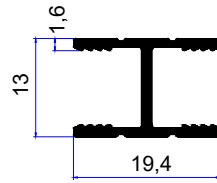

PROFİL KODU / PROFILE CODE

2538

AĞIRLIK / WEIGHT

0,328 GR/M

PROFİL KODU / PROFILE CODE

2157

AĞIRLIK / WEIGHT

0,247 GR/M

PROFİL KODU / PROFILE CODE

2213

AĞIRLIK / WEIGHT

0,176 GR/M

PROFİL KODU / PROFILE CODE

2217

AĞIRLIK / WEIGHT

0,257 GR/M