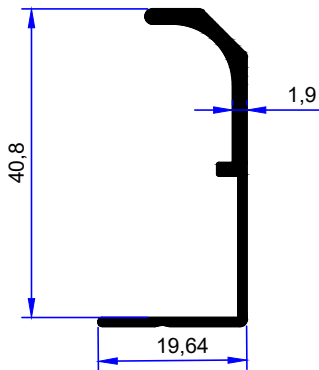

2473

AĞIRLIK / WEIGHT

0,221 GR/M

PROFİL KODU / PROFILE CODE

2535

AĞIRLIK / WEIGHT

0,266 GR/M

PROFİL KODU / PROFILE CODE

2536

AĞIRLIK / WEIGHT

0,297 GR/M

PROFİL KODU / PROFILE CODE

2537

AĞIRLIK / WEIGHT

0,297 GR/M

PROFİL KODU / PROFILE CODE