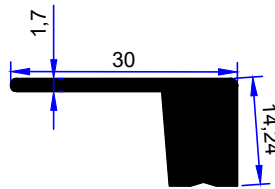

2536

AĞIRLIK / WEIGHT

0,297 GR/M

PROFİL KODU / PROFILE CODE

2537

AĞIRLIK / WEIGHT

0,297 GR/M

PROFİL KODU / PROFILE CODE

2539

AĞIRLIK / WEIGHT

0,456 GR/M

PROFİL KODU / PROFILE CODE

2544

AĞIRLIK / WEIGHT

0,172 GR/M

PROFİL KODU / PROFILE CODE
2545
AĞIRLIK / WEIGHT
0,227 GR/M