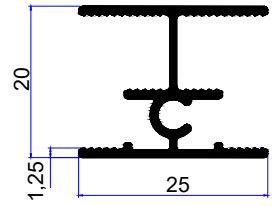

PROFİL KODU / PROFILE CODE

2219

AĞIRLIK / WEIGHT

0,485 GR/M

PROFİL KODU / PROFILE CODE

2374

AĞIRLIK / WEIGHT

0,406 GR/M

PROFİL KODU / PROFILE CODE

2538

AĞIRLIK / WEIGHT

0,328 GR/M

PROFİL KODU / PROFILE CODE

2157

AĞIRLIK / WEIGHT

0,247 GR/M

PROFİL KODU / PROFILE CODE

2213

AĞIRLIK / WEIGHT

0,176 GR/M

PROFİL KODU / PROFILE CODE

2217

AĞIRLIK / WEIGHT

0,257 GR/M