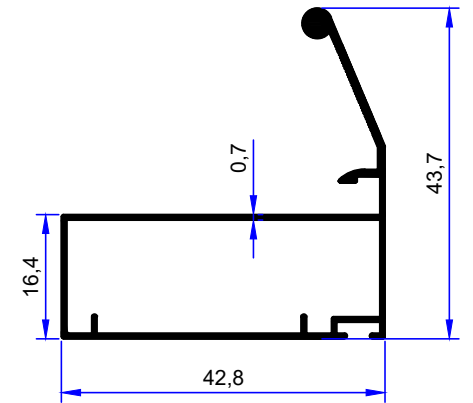

We are here for quality
www.birsanaluminyum.com.tr

MOBİLYA PROFİLLERİ FURNITURE PROFILES

birsan / alüminyum

PROFİL KODU / PROFILE CODE
2129
AĞIRLIK / WEIGHT
0,266 GR/M

PROFİL KODU / PROFILE CODE
2425
AĞIRLIK / WEIGHT
0,351 GR/M

PROFİL KODU / PROFILE CODE
2471
AĞIRLIK / WEIGHT
0,436 GR/M

PROFİL KODU / PROFILE CODE
2472
AĞIRLIK / WEIGHT
0,380 GR/M

PROFİL KODU / PROFILE CODE
2510
AĞIRLIK / WEIGHT
0,324 GR/M

PROFİL KODU / PROFILE CODE
2511
AĞIRLIK / WEIGHT
0,367 GR/M

PROFİL KODU / PROFILE CODE
2533
AĞIRLIK / WEIGHT
0,366 GR/M

PROFİL KODU / PROFILE CODE
2532
AĞIRLIK / WEIGHT
0,352 GR/M

PROFİL KODU / PROFILE CODE
2543
AĞIRLIK / WEIGHT
0,309 GR/M

PROFİL KODU / PROFILE CODE
2540
AĞIRLIK / WEIGHT
0,342 GR/M