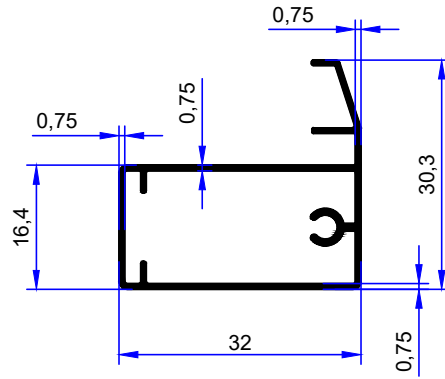

PROFİL KODU / PROFILE CODE
2609
AĞIRLIK / WEIGHT
0,340 GR/M

PROFİL KODU / PROFILE CODE
2596
AĞIRLIK / WEIGHT
0,276 GR/M