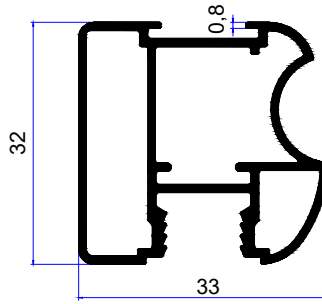

2539

AĞIRLIK / WEIGHT

0,456 GR/M

PROFİL KODU / PROFILE CODE

2544

AĞIRLIK / WEIGHT

0,172 GR/M

PROFİL KODU / PROFILE CODE
2545
AĞIRLIK / WEIGHT
0,227 GR/M

PROFİL KODU / PROFILE CODE
2610
AĞIRLIK / WEIGHT
0,250 GR/M

PROFİL KODU / PROFILE CODE
2648
AĞIRLIK / WEIGHT
0,260 GR/M

PROFİL KODU / PROFILE CODE
2160
AĞIRLIK / WEIGHT
0,488 GR/M

PROFİL KODU / PROFILE CODE
2161
AĞIRLIK / WEIGHT
0,542 GR/M