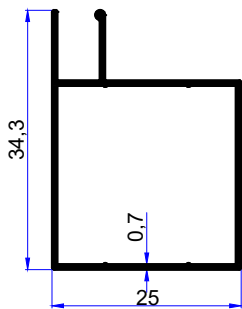

PROFİL KODU / PROFILE CODE
2127
AĞIRLIK / WEIGHT
0,222 GR/M