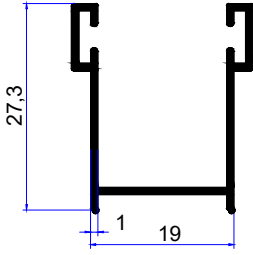

PROFİL KODU / PROFILE CODE
2122
AĞIRLIK / WEIGHT
0,241 GR/M