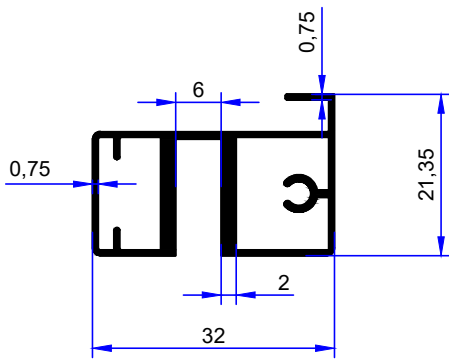

PROFİL KODU / PROFILE CODE
2533
AĞIRLIK / WEIGHT
0,366 GR/M

PROFİL KODU / PROFILE CODE
2532
AĞIRLIK / WEIGHT
0,352 GR/M

PROFİL KODU / PROFILE CODE
2543
AĞIRLIK / WEIGHT
0,309 GR/M

PROFİL KODU / PROFILE CODE
2540
AĞIRLIK / WEIGHT
0,342 GR/M

PROFİL KODU / PROFILE CODE
2541
AĞIRLIK / WEIGHT
0,381 GR/M

PROFİL KODU / PROFILE CODE
2542
AĞIRLIK / WEIGHT
0,300 GR/M

PROFİL KODU / PROFILE CODE
2595
AĞIRLIK / WEIGHT
0,405 GR/M

PROFİL KODU / PROFILE CODE
2596
AĞIRLIK / WEIGHT
0,276 GR/M