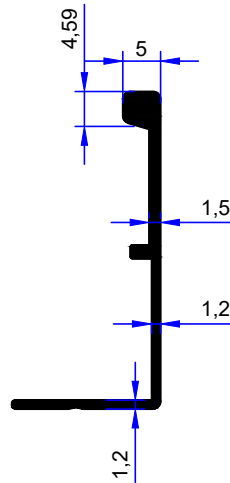

2474

AĞIRLIK / WEIGHT

0,151 GR/M

PROFİL KODU / PROFILE CODE

2423

AĞIRLIK / WEIGHT

0,243 GR/M

PROFİL KODU / PROFILE CODE

2473

AĞIRLIK / WEIGHT

0,221 GR/M

PROFİL KODU / PROFILE CODE

2535

AĞIRLIK / WEIGHT

0,266 GR/M

PROFİL KODU / PROFILE CODE