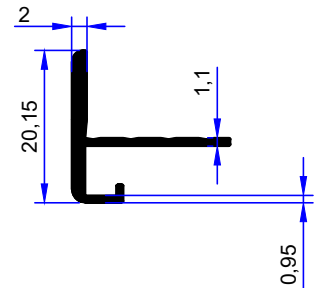

2536

AĞIRLIK / WEIGHT

0,297 GR/M

PROFİL KODU / PROFILE CODE

2537

AĞIRLIK / WEIGHT

0,297 GR/M

PROFİL KODU / PROFILE CODE

2539

AĞIRLIK / WEIGHT

0,456 GR/M

PROFİL KODU / PROFILE CODE

2544

AĞIRLIK / WEIGHT

0,172 GR/M

PROFİL KODU / PROFILE CODE
2545
AĞIRLIK / WEIGHT
0,227 GR/M