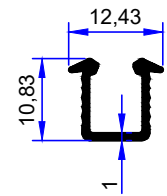

PROFİL KODU / PROFILE CODE

2158

AĞIRLIK / WEIGHT

0,474 GR/M

PROFİL KODU / PROFILE CODE

2215

AĞIRLIK / WEIGHT

0,444 GR/M

PROFİL KODU / PROFILE CODE

2201

AĞIRLIK / WEIGHT

0,117 GR/M

PROFİL KODU / PROFILE CODE

2202

AĞIRLIK / WEIGHT

0,152 GR/M

PROFİL KODU / PROFILE CODE

2386

AĞIRLIK / WEIGHT

0,090 GR/M

PROFİL KODU / PROFILE CODE
2122
AĞIRLIK / WEIGHT
0,241 GR/M

PROFİL KODU / PROFILE CODE
2123
AĞIRLIK / WEIGHT
0,463 GR/M

PROFİL KODU / PROFILE CODE
2124
AĞIRLIK / WEIGHT
0,317 GR/M