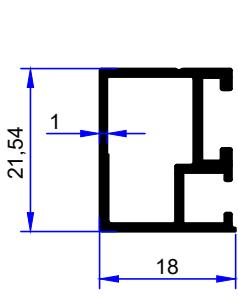

PROFİL KODU / PROFILE CODE
2375
AĞIRLIK / WEIGHT
0,268 GR/M