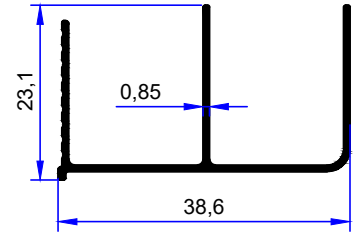

PROFİL KODU / PROFILE CODE
2609
AĞIRLIK / WEIGHT
0,340 GR/M

PROFİL KODU / PROFILE CODE
2159
AĞIRLIK / WEIGHT
0,322 GR/M

PROFİL KODU / PROFILE CODE
2214
AĞIRLIK / WEIGHT
0,290 GR/M

PROFİL KODU / PROFILE CODE
2387
AĞIRLIK / WEIGHT
0,343 GR/M

PROFİL KODU / PROFILE CODE
2156
AĞIRLIK / WEIGHT
0,518 GR/M

PROFİL KODU / PROFILE CODE
2376
AĞIRLIK / WEIGHT
0,494 GR/M

PROFİL KODU / PROFILE CODE
2216
AĞIRLIK / WEIGHT
0,713 GR/M

PROFİL KODU / PROFILE CODE
2385
AĞIRLIK / WEIGHT
0,231 GR/M