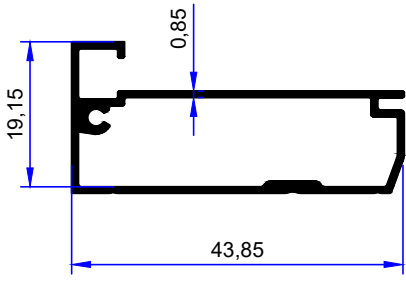

PROFİL KODU / PROFILE CODE
2543
AĞIRLIK / WEIGHT
0,309 GR/M

PROFİL KODU / PROFILE CODE
2540
AĞIRLIK / WEIGHT
0,342 GR/M