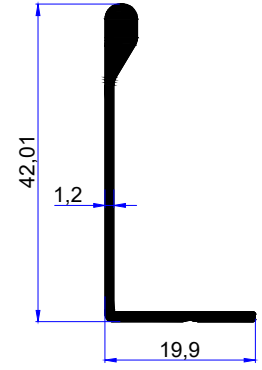

2473

AĞIRLIK / WEIGHT

0,221 GR/M

PROFİL KODU / PROFILE CODE

2535

AĞIRLIK / WEIGHT

0,266 GR/M

PROFİL KODU / PROFILE CODE

2536

AĞIRLIK / WEIGHT

0,297 GR/M

PROFİL KODU / PROFILE CODE

2537

AĞIRLIK / WEIGHT

0,297 GR/M

PROFİL KODU / PROFILE CODE

2539

AĞIRLIK / WEIGHT

0,456 GR/M

PROFİL KODU / PROFILE CODE

2544

AĞIRLIK / WEIGHT

0,172 GR/M

PROFİL KODU / PROFILE CODE
2545
AĞIRLIK / WEIGHT
0,227 GR/M

PROFİL KODU / PROFILE CODE
2610
AĞIRLIK / WEIGHT
0,250 GR/M

PROFİL KODU / PROFILE CODE
2648
AĞIRLIK / WEIGHT
0,260 GR/M

PROFİL KODU / PROFILE CODE
2160
AĞIRLIK / WEIGHT
0,488 GR/M

PROFİL KODU / PROFILE CODE
2161
AĞIRLIK / WEIGHT
0,542 GR/M