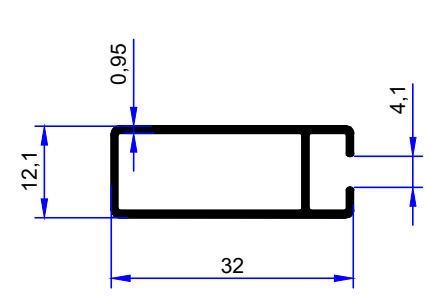

PROFİL KODU / PROFILE CODE
2608
AĞIRLIK / WEIGHT
0,225 GR/M