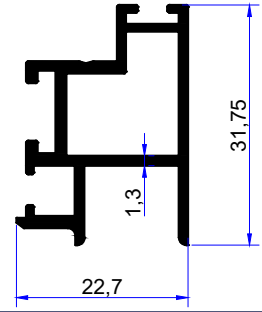

PROFİL KODU / PROFILE CODE
2680
AĞIRLIK / WEIGHT
0,412 GR/M