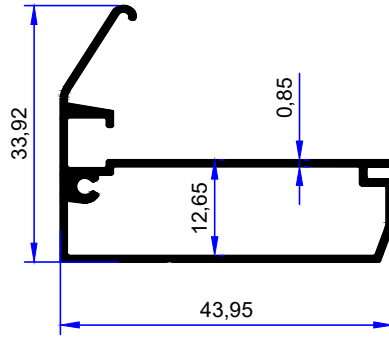

PROFİL KODU / PROFILE CODE
2533
AĞIRLIK / WEIGHT
0,366 GR/M

PROFİL KODU / PROFILE CODE
2532
AĞIRLIK / WEIGHT
0,352 GR/M

PROFİL KODU / PROFILE CODE
2543
AĞIRLIK / WEIGHT
0,309 GR/M

PROFİL KODU / PROFILE CODE
2540
AĞIRLIK / WEIGHT
0,342 GR/M