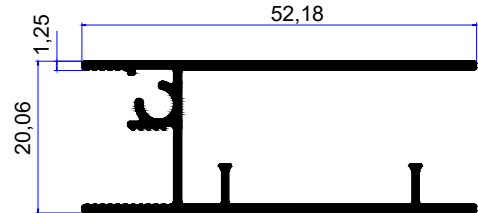

PROFİL KODU / PROFILE CODE

2538

AĞIRLIK / WEIGHT

0,328 GR/M

PROFİL KODU / PROFILE CODE

2157

AĞIRLIK / WEIGHT

0,247 GR/M

PROFİL KODU / PROFILE CODE

2213

AĞIRLIK / WEIGHT

0,176 GR/M

PROFİL KODU / PROFILE CODE

2217

AĞIRLIK / WEIGHT

0,257 GR/M

PROFİL KODU / PROFILE CODE

2158

AĞIRLIK / WEIGHT

0,474 GR/M

PROFİL KODU / PROFILE CODE

2215

AĞIRLIK / WEIGHT

0,444 GR/M