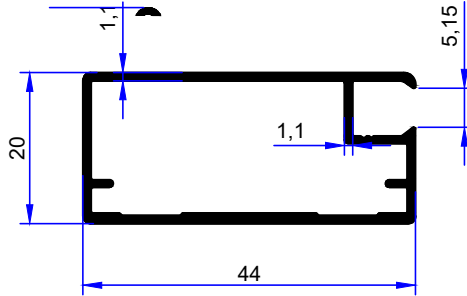

PROFİL KODU / PROFILE CODE
2606
AĞIRLIK / WEIGHT
0,429 GR/M