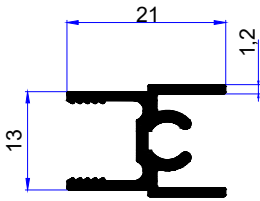

PROFİL KODU / PROFILE CODE

2219

AĞIRLIK / WEIGHT

0,485 GR/M

PROFİL KODU / PROFILE CODE

2374

AĞIRLIK / WEIGHT

0,406 GR/M

PROFİL KODU / PROFILE CODE

2538

AĞIRLIK / WEIGHT

0,328 GR/M

PROFİL KODU / PROFILE CODE

2157

AĞIRLIK / WEIGHT

0,247 GR/M