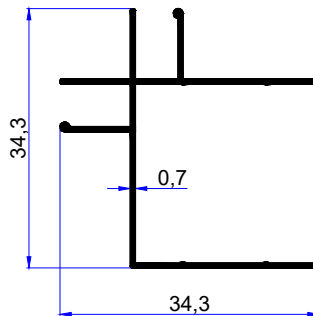

PROFİL KODU / PROFILE CODE
2128
AĞIRLIK / WEIGHT
0,257 GR/M