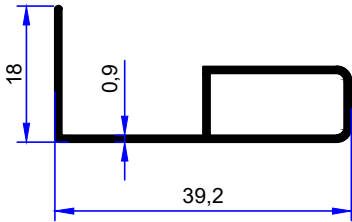

2474

AĞIRLIK / WEIGHT

0,151 GR/M

PROFİL KODU / PROFILE CODE

2423

AĞIRLIK / WEIGHT

0,243 GR/M

PROFİL KODU / PROFILE CODE