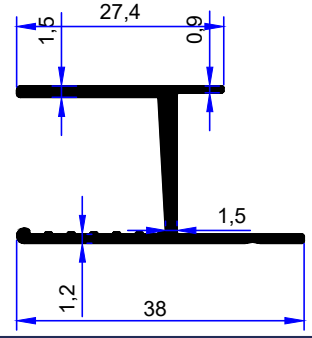

PROFİL KODU / PROFILE CODE

2219

AĞIRLIK / WEIGHT

0,485 GR/M

PROFİL KODU / PROFILE CODE

2374

AĞIRLIK / WEIGHT

0,406 GR/M

PROFİL KODU / PROFILE CODE

2538

AĞIRLIK / WEIGHT

0,328 GR/M

PROFİL KODU / PROFILE CODE

2157

AĞIRLIK / WEIGHT

0,247 GR/M