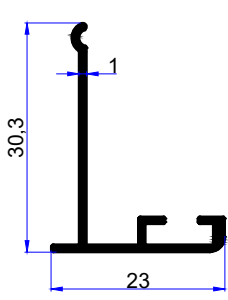

We are here for quality
www.birsanaluminyum.com.tr

MENFEZ PROFİLLERİ CULVERT PROFILES

birsan / alüminyum

PROFİL KODU / PROFILE CODE
2106
AĞIRLIK / WEIGHT
0,179 GR/M

PROFİL KODU / PROFILE CODE
2107
AĞIRLIK / WEIGHT
0,228 GR/M

PROFİL KODU / PROFILE CODE
2108
AĞIRLIK / WEIGHT
0,279 GR/M

PROFİL KODU / PROFILE CODE
2109
AĞIRLIK / WEIGHT
0,287 GR/M

PROFİL KODU / PROFILE CODE
2110
AĞIRLIK / WEIGHT
0,222 GR/M

PROFİL KODU / PROFILE CODE
2100
AĞIRLIK / WEIGHT
0,428 GR/M

PROFİL KODU / PROFILE CODE
2099
AĞIRLIK / WEIGHT
0,648 GR/M

PROFİL KODU / PROFILE CODE
2092
AĞIRLIK / WEIGHT
0,062 GR/M

PROFİL KODU / PROFILE CODE
2093
AĞIRLIK / WEIGHT
0,536 GR/M

PROFİL KODU / PROFILE CODE
2094
AĞIRLIK / WEIGHT
0,206 GR/M

PROFİL KODU / PROFILE CODE
2095
AĞIRLIK / WEIGHT
0,862 GR/M

PROFİL KODU / PROFILE CODE
2096
AĞIRLIK / WEIGHT
1,190 GR/M

PROFİL KODU / PROFILE CODE
2097
AĞIRLIK / WEIGHT
0,060 GR/M

PROFİL KODU / PROFILE CODE
2098
AĞIRLIK / WEIGHT
0,103 GR/M