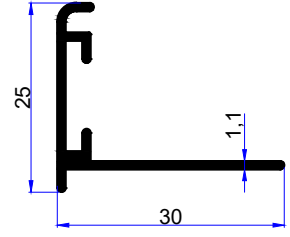

We are here for quality
www.birsanaluminyum.com.tr

MENFEZ PROFİLLERİ CULVERT PROFILES

birsan / alüminyum

PROFİL KODU / PROFILE CODE
2106
AĞIRLIK / WEIGHT
0,179 GR/M

PROFİL KODU / PROFILE CODE
2107
AĞIRLIK / WEIGHT
0,228 GR/M

PROFİL KODU / PROFILE CODE
2108
AĞIRLIK / WEIGHT
0,279 GR/M

PROFİL KODU / PROFILE CODE
2109
AĞIRLIK / WEIGHT
0,287 GR/M

PROFİL KODU / PROFILE CODE
2110
AĞIRLIK / WEIGHT
0,222 GR/M

PROFİL KODU / PROFILE CODE
2100
AĞIRLIK / WEIGHT
0,428 GR/M

PROFİL KODU / PROFILE CODE
2099
AĞIRLIK / WEIGHT
0,648 GR/M

PROFİL KODU / PROFILE CODE
2092
AĞIRLIK / WEIGHT
0,062 GR/M

PROFİL KODU / PROFILE CODE
2093
AĞIRLIK / WEIGHT
0,536 GR/M

PROFİL KODU / PROFILE CODE
2094
AĞIRLIK / WEIGHT
0,206 GR/M

PROFİL KODU / PROFILE CODE
2095
AĞIRLIK / WEIGHT
0,862 GR/M

PROFİL KODU / PROFILE CODE
2096
AĞIRLIK / WEIGHT
1,190 GR/M

PROFİL KODU / PROFILE CODE
2097
AĞIRLIK / WEIGHT
0,060 GR/M

PROFİL KODU / PROFILE CODE
2098
AĞIRLIK / WEIGHT
0,103 GR/M