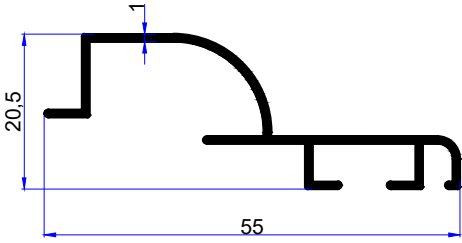

We are here for quality
www.birsanaluminyum.com.tr

MENFEZ PROFİLLERİ CULVERT PROFILES

birsan / alüminyum

PROFİL KODU / PROFILE CODE
2106
AĞIRLIK / WEIGHT
0,179 GR/M

PROFİL KODU / PROFILE CODE
2107
AĞIRLIK / WEIGHT
0,228 GR/M

PROFİL KODU / PROFILE CODE
2108
AĞIRLIK / WEIGHT
0,279 GR/M

PROFİL KODU / PROFILE CODE
2109
AĞIRLIK / WEIGHT
0,287 GR/M

PROFİL KODU / PROFILE CODE
2110
AĞIRLIK / WEIGHT
0,222 GR/M

PROFİL KODU / PROFILE CODE
2100
AĞIRLIK / WEIGHT
0,428 GR/M

PROFİL KODU / PROFILE CODE
2099
AĞIRLIK / WEIGHT
0,648 GR/M

PROFİL KODU / PROFILE CODE
2092
AĞIRLIK / WEIGHT
0,062 GR/M

PROFİL KODU / PROFILE CODE
2093
AĞIRLIK / WEIGHT
0,536 GR/M

PROFİL KODU / PROFILE CODE
2094
AĞIRLIK / WEIGHT
0,206 GR/M

PROFİL KODU / PROFILE CODE
2095
AĞIRLIK / WEIGHT
0,862 GR/M

PROFİL KODU / PROFILE CODE
2096
AĞIRLIK / WEIGHT
1,190 GR/M

PROFİL KODU / PROFILE CODE
2097
AĞIRLIK / WEIGHT
0,060 GR/M

PROFİL KODU / PROFILE CODE
2098
AĞIRLIK / WEIGHT
0,103 GR/M