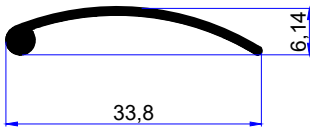

We are here for quality
www.birsanaluminyum.com.tr

MENFEZ PROFİLLERİ CULVERT PROFILES

birsan / alüminyum

PROFİL KODU / PROFILE CODE
2106
AĞIRLIK / WEIGHT
0,179 GR/M

PROFİL KODU / PROFILE CODE
2107
AĞIRLIK / WEIGHT
0,228 GR/M

PROFİL KODU / PROFILE CODE
2108
AĞIRLIK / WEIGHT
0,279 GR/M

PROFİL KODU / PROFILE CODE
2109
AĞIRLIK / WEIGHT
0,287 GR/M

PROFİL KODU / PROFILE CODE
2110
AĞIRLIK / WEIGHT
0,222 GR/M

PROFİL KODU / PROFILE CODE
2100
AĞIRLIK / WEIGHT
0,428 GR/M

PROFİL KODU / PROFILE CODE
2099
AĞIRLIK / WEIGHT
0,648 GR/M

PROFİL KODU / PROFILE CODE
2092
AĞIRLIK / WEIGHT
0,062 GR/M

PROFİL KODU / PROFILE CODE
2093
AĞIRLIK / WEIGHT
0,536 GR/M

PROFİL KODU / PROFILE CODE
2094
AĞIRLIK / WEIGHT
0,206 GR/M

PROFİL KODU / PROFILE CODE
2095
AĞIRLIK / WEIGHT
0,862 GR/M

PROFİL KODU / PROFILE CODE
2096
AĞIRLIK / WEIGHT
1,190 GR/M

PROFİL KODU / PROFILE CODE
2097
AĞIRLIK / WEIGHT
0,060 GR/M

PROFİL KODU / PROFILE CODE
2098
AĞIRLIK / WEIGHT
0,103 GR/M