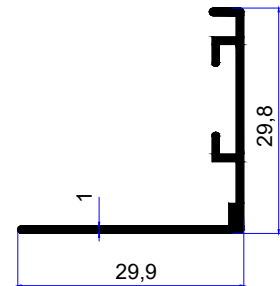

PROFİL KODU / PROFILE CODE
2108
AĞIRLIK / WEIGHT
0,279 GR/M

PROFİL KODU / PROFILE CODE
2109
AĞIRLIK / WEIGHT
0,287 GR/M

PROFİL KODU / PROFILE CODE
2110
AĞIRLIK / WEIGHT
0,222 GR/M

PROFİL KODU / PROFILE CODE
2100
AĞIRLIK / WEIGHT
0,428 GR/M

PROFİL KODU / PROFILE CODE
2099
AĞIRLIK / WEIGHT
0,648 GR/M

PROFİL KODU / PROFILE CODE
2092
AĞIRLIK / WEIGHT
0,062 GR/M

PROFİL KODU / PROFILE CODE
2093
AĞIRLIK / WEIGHT
0,536 GR/M

PROFİL KODU / PROFILE CODE
2094
AĞIRLIK / WEIGHT
0,206 GR/M