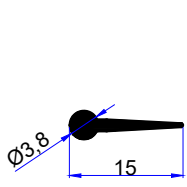

We are here for quality
www.birsanaluminyum.com.tr

MENFEZ PROFİLLERİ CULVERT PROFILES

birsan / alüminyum

PROFİL KODU / PROFILE CODE
2106
AĞIRLIK / WEIGHT
0,179 GR/M

PROFİL KODU / PROFILE CODE
2107
AĞIRLIK / WEIGHT
0,228 GR/M

PROFİL KODU / PROFILE CODE
2108
AĞIRLIK / WEIGHT
0,279 GR/M

PROFİL KODU / PROFILE CODE
2109
AĞIRLIK / WEIGHT
0,287 GR/M

PROFİL KODU / PROFILE CODE
2110
AĞIRLIK / WEIGHT
0,222 GR/M

PROFİL KODU / PROFILE CODE
2100
AĞIRLIK / WEIGHT
0,428 GR/M

PROFİL KODU / PROFILE CODE
2099
AĞIRLIK / WEIGHT
0,648 GR/M

PROFİL KODU / PROFILE CODE
2092
AĞIRLIK / WEIGHT
0,062 GR/M

PROFİL KODU / PROFILE CODE
2093
AĞIRLIK / WEIGHT
0,536 GR/M

PROFİL KODU / PROFILE CODE
2094
AĞIRLIK / WEIGHT
0,206 GR/M