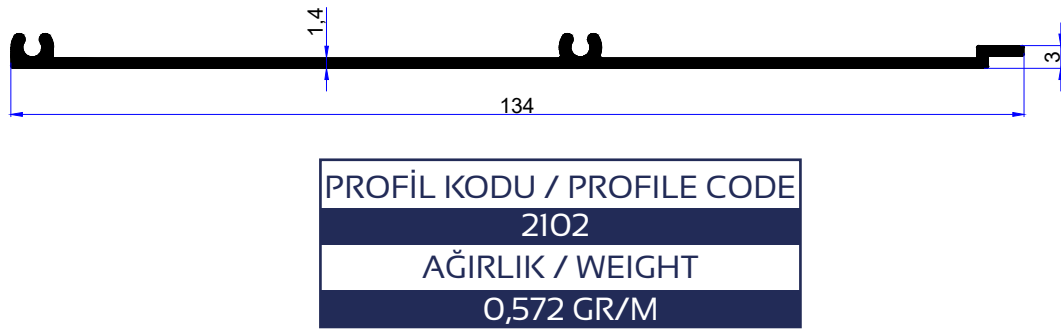

PROFİL KODU / PROFILE CODE
2108
AĞIRLIK / WEIGHT
0,279 GR/M

PROFİL KODU / PROFILE CODE
2109
AĞIRLIK / WEIGHT
0,287 GR/M

PROFİL KODU / PROFILE CODE
2110
AĞIRLIK / WEIGHT
0,222 GR/M

PROFİL KODU / PROFILE CODE
2100
AĞIRLIK / WEIGHT
0,428 GR/M

PROFİL KODU / PROFILE CODE
2099
AĞIRLIK / WEIGHT
0,648 GR/M

PROFİL KODU / PROFILE CODE
2092
AĞIRLIK / WEIGHT
0,062 GR/M

PROFİL KODU / PROFILE CODE
2093
AĞIRLIK / WEIGHT
0,536 GR/M

PROFİL KODU / PROFILE CODE
2094
AĞIRLIK / WEIGHT
0,206 GR/M

PROFİL KODU / PROFILE CODE
2095
AĞIRLIK / WEIGHT
0,862 GR/M

PROFİL KODU / PROFILE CODE
2096
AĞIRLIK / WEIGHT
1,190 GR/M

PROFİL KODU / PROFILE CODE
2097
AĞIRLIK / WEIGHT
0,060 GR/M

PROFİL KODU / PROFILE CODE
2098
AĞIRLIK / WEIGHT
0,103 GR/M