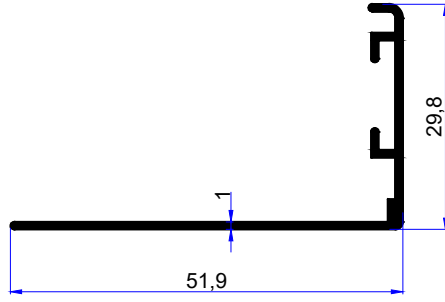

We are here for quality
www.birsanaluminyum.com.tr

MENFEZ PROFİLLERİ CULVERT PROFILES

birsan / alüminyum

PROFİL KODU / PROFILE CODE
2106
AĞIRLIK / WEIGHT
0,179 GR/M

PROFİL KODU / PROFILE CODE
2107
AĞIRLIK / WEIGHT
0,228 GR/M

PROFİL KODU / PROFILE CODE
2108
AĞIRLIK / WEIGHT
0,279 GR/M

PROFİL KODU / PROFILE CODE
2109
AĞIRLIK / WEIGHT
0,287 GR/M

PROFİL KODU / PROFILE CODE
2110
AĞIRLIK / WEIGHT
0,222 GR/M

PROFİL KODU / PROFILE CODE
2100
AĞIRLIK / WEIGHT
0,428 GR/M

PROFİL KODU / PROFILE CODE
2099
AĞIRLIK / WEIGHT
0,648 GR/M

PROFİL KODU / PROFILE CODE
2092
AĞIRLIK / WEIGHT
0,062 GR/M

PROFİL KODU / PROFILE CODE
2093
AĞIRLIK / WEIGHT
0,536 GR/M

PROFİL KODU / PROFILE CODE
2094
AĞIRLIK / WEIGHT
0,206 GR/M

PROFİL KODU / PROFILE CODE
2095
AĞIRLIK / WEIGHT
0,862 GR/M

PROFİL KODU / PROFILE CODE
2096
AĞIRLIK / WEIGHT
1,190 GR/M

PROFİL KODU / PROFILE CODE
2097
AĞIRLIK / WEIGHT
0,060 GR/M

PROFİL KODU / PROFILE CODE
2098
AĞIRLIK / WEIGHT
0,103 GR/M