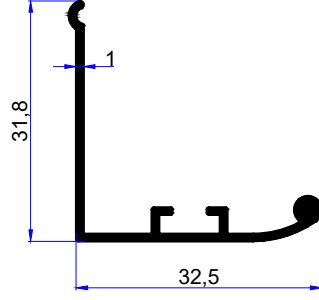

We are here for quality
www.birsanaluminyum.com.tr

MENFEZ PROFİLLERİ CULVERT PROFILES

birsan / alüminyum

PROFİL KODU / PROFILE CODE
2106
AĞIRLIK / WEIGHT
0,179 GR/M

PROFİL KODU / PROFILE CODE
2107
AĞIRLIK / WEIGHT
0,228 GR/M

PROFİL KODU / PROFILE CODE
2108
AĞIRLIK / WEIGHT
0,279 GR/M

PROFİL KODU / PROFILE CODE
2109
AĞIRLIK / WEIGHT
0,287 GR/M

PROFİL KODU / PROFILE CODE
2110
AĞIRLIK / WEIGHT
0,222 GR/M

PROFİL KODU / PROFILE CODE
2100
AĞIRLIK / WEIGHT
0,428 GR/M

PROFİL KODU / PROFILE CODE
2099
AĞIRLIK / WEIGHT
0,648 GR/M

PROFİL KODU / PROFILE CODE
2092
AĞIRLIK / WEIGHT
0,062 GR/M

PROFİL KODU / PROFILE CODE
2093
AĞIRLIK / WEIGHT
0,536 GR/M

PROFİL KODU / PROFILE CODE
2094
AĞIRLIK / WEIGHT
0,206 GR/M

PROFİL KODU / PROFILE CODE
2095
AĞIRLIK / WEIGHT
0,862 GR/M

PROFİL KODU / PROFILE CODE
2096
AĞIRLIK / WEIGHT
1,190 GR/M

PROFİL KODU / PROFILE CODE
2097
AĞIRLIK / WEIGHT
0,060 GR/M

PROFİL KODU / PROFILE CODE
2098
AĞIRLIK / WEIGHT
0,103 GR/M