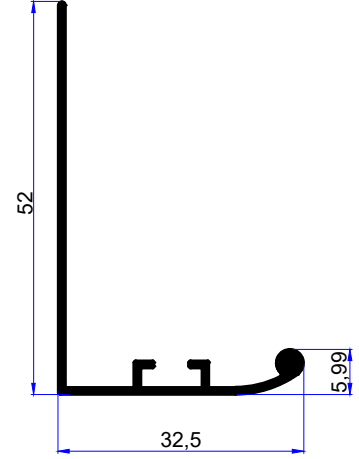

We are here for quality
www.birsanaluminyum.com.tr

MENFEZ PROFİLLERİ CULVERT PROFILES

birsan / alüminyum

PROFİL KODU / PROFILE CODE
2106
AĞIRLIK / WEIGHT
0,179 GR/M

PROFİL KODU / PROFILE CODE
2107
AĞIRLIK / WEIGHT
0,228 GR/M

PROFİL KODU / PROFILE CODE
2108
AĞIRLIK / WEIGHT
0,279 GR/M

PROFİL KODU / PROFILE CODE
2109
AĞIRLIK / WEIGHT
0,287 GR/M

PROFİL KODU / PROFILE CODE
2110
AĞIRLIK / WEIGHT
0,222 GR/M

PROFİL KODU / PROFILE CODE
2100
AĞIRLIK / WEIGHT
0,428 GR/M

PROFİL KODU / PROFILE CODE
2099
AĞIRLIK / WEIGHT
0,648 GR/M

PROFİL KODU / PROFILE CODE
2092
AĞIRLIK / WEIGHT
0,062 GR/M

PROFİL KODU / PROFILE CODE
2093
AĞIRLIK / WEIGHT
0,536 GR/M

PROFİL KODU / PROFILE CODE
2094
AĞIRLIK / WEIGHT
0,206 GR/M

PROFİL KODU / PROFILE CODE
2095
AĞIRLIK / WEIGHT
0,862 GR/M

PROFİL KODU / PROFILE CODE
2096
AĞIRLIK / WEIGHT
1,190 GR/M

PROFİL KODU / PROFILE CODE
2097
AĞIRLIK / WEIGHT
0,060 GR/M

PROFİL KODU / PROFILE CODE
2098
AĞIRLIK / WEIGHT
0,103 GR/M