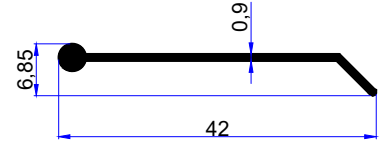

We are here for quality
www.birsanaluminyum.com.tr

MENFEZ PROFİLLERİ CULVERT PROFILES

birsan / alüminyum

PROFİL KODU / PROFILE CODE
2106
AĞIRLIK / WEIGHT
0,179 GR/M

PROFİL KODU / PROFILE CODE
2107
AĞIRLIK / WEIGHT
0,228 GR/M

PROFİL KODU / PROFILE CODE
2108
AĞIRLIK / WEIGHT
0,279 GR/M

PROFİL KODU / PROFILE CODE
2109
AĞIRLIK / WEIGHT
0,287 GR/M

PROFİL KODU / PROFILE CODE
2110
AĞIRLIK / WEIGHT
0,222 GR/M

PROFİL KODU / PROFILE CODE
2100
AĞIRLIK / WEIGHT
0,428 GR/M

PROFİL KODU / PROFILE CODE
2099
AĞIRLIK / WEIGHT
0,648 GR/M

PROFİL KODU / PROFILE CODE
2092
AĞIRLIK / WEIGHT
0,062 GR/M

PROFİL KODU / PROFILE CODE
2093
AĞIRLIK / WEIGHT
0,536 GR/M

PROFİL KODU / PROFILE CODE
2094
AĞIRLIK / WEIGHT
0,206 GR/M

PROFİL KODU / PROFILE CODE
2095
AĞIRLIK / WEIGHT
0,862 GR/M

PROFİL KODU / PROFILE CODE
2096
AĞIRLIK / WEIGHT
1,190 GR/M

PROFİL KODU / PROFILE CODE
2097
AĞIRLIK / WEIGHT
0,060 GR/M

PROFİL KODU / PROFILE CODE
2098
AĞIRLIK / WEIGHT
0,103 GR/M