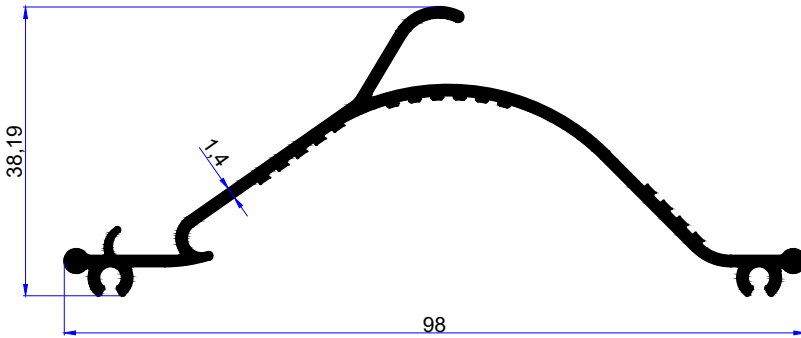

We are here for quality
www.birsanaluminyum.com.tr

MENFEZ PROFİLLERİ CULVERT PROFILES

birsan / alüminyum

PROFİL KODU / PROFILE CODE
2106
AĞIRLIK / WEIGHT
0,179 GR/M

PROFİL KODU / PROFILE CODE
2107
AĞIRLIK / WEIGHT
0,228 GR/M

PROFİL KODU / PROFILE CODE
2108
AĞIRLIK / WEIGHT
0,279 GR/M

PROFİL KODU / PROFILE CODE
2109
AĞIRLIK / WEIGHT
0,287 GR/M

PROFİL KODU / PROFILE CODE
2110
AĞIRLIK / WEIGHT
0,222 GR/M

PROFİL KODU / PROFILE CODE
2100
AĞIRLIK / WEIGHT
0,428 GR/M

PROFİL KODU / PROFILE CODE
2099
AĞIRLIK / WEIGHT
0,648 GR/M

PROFİL KODU / PROFILE CODE
2092
AĞIRLIK / WEIGHT
0,062 GR/M

PROFİL KODU / PROFILE CODE
2093
AĞIRLIK / WEIGHT
0,536 GR/M

PROFİL KODU / PROFILE CODE
2094
AĞIRLIK / WEIGHT
0,206 GR/M

PROFİL KODU / PROFILE CODE
2095
AĞIRLIK / WEIGHT
0,862 GR/M

PROFİL KODU / PROFILE CODE
2096
AĞIRLIK / WEIGHT
1,190 GR/M

PROFİL KODU / PROFILE CODE
2097
AĞIRLIK / WEIGHT
0,060 GR/M

PROFİL KODU / PROFILE CODE
2098
AĞIRLIK / WEIGHT
0,103 GR/M