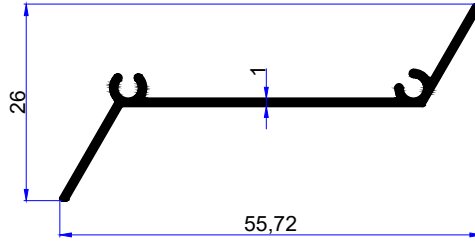

We are here for quality
www.birsanaluminyum.com.tr

MENFEZ PROFİLLERİ CULVERT PROFILES

birsan / alüminyum

PROFİL KODU / PROFILE CODE
2106
AĞIRLIK / WEIGHT
0,179 GR/M

PROFİL KODU / PROFILE CODE
2107
AĞIRLIK / WEIGHT
0,228 GR/M

PROFİL KODU / PROFILE CODE
2108
AĞIRLIK / WEIGHT
0,279 GR/M

PROFİL KODU / PROFILE CODE
2109
AĞIRLIK / WEIGHT
0,287 GR/M

PROFİL KODU / PROFILE CODE
2110
AĞIRLIK / WEIGHT
0,222 GR/M

PROFİL KODU / PROFILE CODE
2100
AĞIRLIK / WEIGHT
0,428 GR/M

PROFİL KODU / PROFILE CODE
2099
AĞIRLIK / WEIGHT
0,648 GR/M

PROFİL KODU / PROFILE CODE
2092
AĞIRLIK / WEIGHT
0,062 GR/M

PROFİL KODU / PROFILE CODE
2093
AĞIRLIK / WEIGHT
0,536 GR/M

PROFİL KODU / PROFILE CODE
2094
AĞIRLIK / WEIGHT
0,206 GR/M

PROFİL KODU / PROFILE CODE
2095
AĞIRLIK / WEIGHT
0,862 GR/M

PROFİL KODU / PROFILE CODE
2096
AĞIRLIK / WEIGHT
1,190 GR/M

PROFİL KODU / PROFILE CODE
2097
AĞIRLIK / WEIGHT
0,060 GR/M

PROFİL KODU / PROFILE CODE
2098
AĞIRLIK / WEIGHT
0,103 GR/M