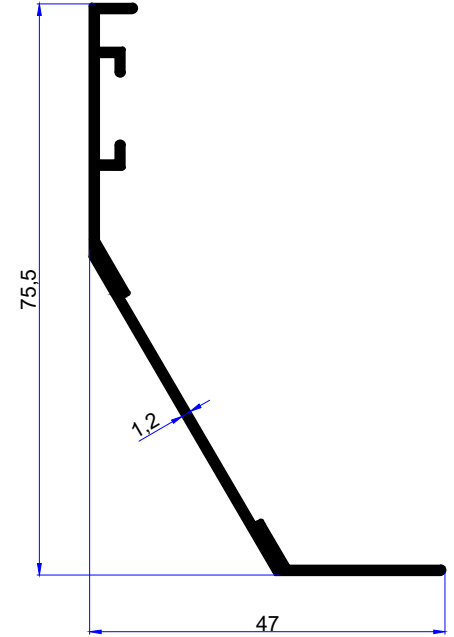

We are here for quality
www.birsanaluminyum.com.tr

MENFEZ PROFİLLERİ CULVERT PROFILES

birsan / alüminyum

PROFİL KODU / PROFILE CODE
2106
AĞIRLIK / WEIGHT
0,179 GR/M

PROFİL KODU / PROFILE CODE
2107
AĞIRLIK / WEIGHT
0,228 GR/M

PROFİL KODU / PROFILE CODE
2108
AĞIRLIK / WEIGHT
0,279 GR/M

PROFİL KODU / PROFILE CODE
2109
AĞIRLIK / WEIGHT
0,287 GR/M

PROFİL KODU / PROFILE CODE
2110
AĞIRLIK / WEIGHT
0,222 GR/M

PROFİL KODU / PROFILE CODE
2100
AĞIRLIK / WEIGHT
0,428 GR/M

PROFİL KODU / PROFILE CODE
2099
AĞIRLIK / WEIGHT
0,648 GR/M

PROFİL KODU / PROFILE CODE
2092
AĞIRLIK / WEIGHT
0,062 GR/M

PROFİL KODU / PROFILE CODE
2093
AĞIRLIK / WEIGHT
0,536 GR/M

PROFİL KODU / PROFILE CODE
2094
AĞIRLIK / WEIGHT
0,206 GR/M

PROFİL KODU / PROFILE CODE
2095
AĞIRLIK / WEIGHT
0,862 GR/M

PROFİL KODU / PROFILE CODE
2096
AĞIRLIK / WEIGHT
1,190 GR/M

PROFİL KODU / PROFILE CODE
2097
AĞIRLIK / WEIGHT
0,060 GR/M

PROFİL KODU / PROFILE CODE
2098
AĞIRLIK / WEIGHT
0,103 GR/M