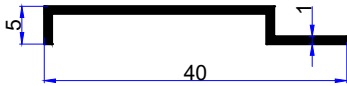

PROFİL KODU / PROFILE CODE
2108
AĞIRLIK / WEIGHT
0,279 GR/M

PROFİL KODU / PROFILE CODE
2109
AĞIRLIK / WEIGHT
0,287 GR/M

PROFİL KODU / PROFILE CODE
2110
AĞIRLIK / WEIGHT
0,222 GR/M

PROFİL KODU / PROFILE CODE
2100
AĞIRLIK / WEIGHT
0,428 GR/M

PROFİL KODU / PROFILE CODE
2099
AĞIRLIK / WEIGHT
0,648 GR/M

PROFİL KODU / PROFILE CODE
2092
AĞIRLIK / WEIGHT
0,062 GR/M

PROFİL KODU / PROFILE CODE
2093
AĞIRLIK / WEIGHT
0,536 GR/M

PROFİL KODU / PROFILE CODE
2094
AĞIRLIK / WEIGHT
0,206 GR/M