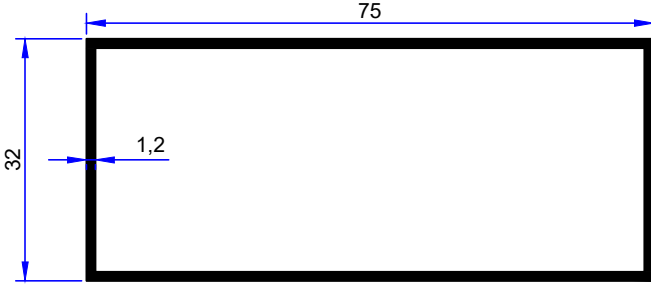

0,482 GR/M

PROFİL KODU / PROFILE CODE

2370

AĞIRLIK / WEIGHT

0,569 GR/M

PROFİL KODU / PROFILE CODE
2322
AĞIRLIK / WEIGHT
0,680 GR/M

PROFİL KODU / PROFILE CODE
2323
AĞIRLIK / WEIGHT
0,322 GR/M

PROFİL KODU / PROFILE CODE
2324
AĞIRLIK / WEIGHT
0,448 GR/M