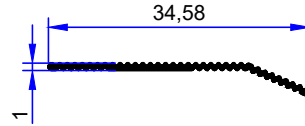

PROFİL KODU / PROFILE CODE
2384
AĞIRLIK / WEIGHT
0,129 GR/M

PROFİL KODU / PROFILE CODE
2321
AĞIRLIK / WEIGHT
0,101 GR/M

PROFİL KODU / PROFILE CODE
2384
AĞIRLIK / WEIGHT
0,129 GR/M

PROFİL KODU / PROFILE CODE
2480
AĞIRLIK / WEIGHT
0,752 GR/M

PROFİL KODU / PROFILE CODE
2350
AĞIRLIK / WEIGHT
0,072 GR/M

PROFİL KODU / PROFILE CODE

2325

AĞIRLIK / WEIGHT

0,365 GR/M

PROFİL KODU / PROFILE CODE

2498

AĞIRLIK / WEIGHT