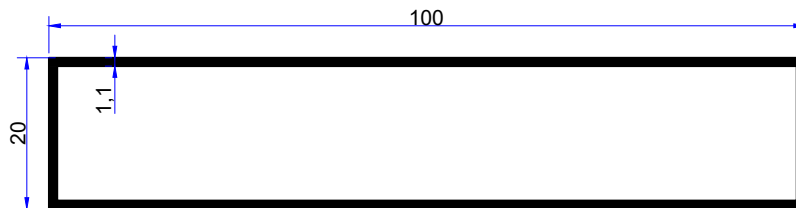

PROFİL KODU / PROFILE CODE
2573
AĞIRLIK / WEIGHT
0,702 GR/M