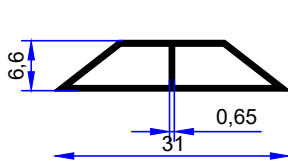

We are here for quality
www.birsanaluminyum.com.tr

MASTAR PROFİLLERİ SCREED PROFILES

birsan / alüminyum

PROFİL KODU / PROFILE CODE
2321
AĞIRLIK / WEIGHT
0,101 GR/M

PROFİL KODU / PROFILE CODE
2419
AĞIRLIK / WEIGHT
0,126 GR/M

PROFİL KODU / PROFILE CODE
2384
AĞIRLIK / WEIGHT
0,129 GR/M

PROFİL KODU / PROFILE CODE
2321
AĞIRLIK / WEIGHT
0,101 GR/M

PROFİL KODU / PROFILE CODE
2384
AĞIRLIK / WEIGHT
0,129 GR/M

PROFİL KODU / PROFILE CODE
2480
AĞIRLIK / WEIGHT
0,752 GR/M