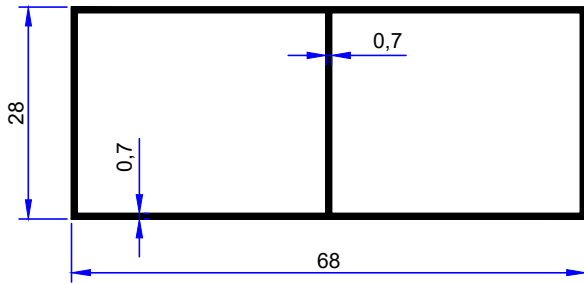

PROFİL KODU / PROFILE CODE
2497
AĞIRLIK / WEIGHT
0,409 GR/M