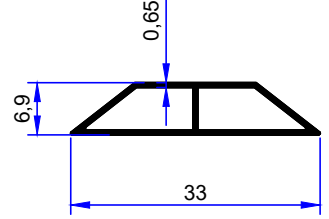

We are here for quality
www.birsanaluminyum.com.tr

MASTAR PROFİLLERİ SCREED PROFILES

birsan / alüminyum

PROFİL KODU / PROFILE CODE
2321
AĞIRLIK / WEIGHT
0,101 GR/M

PROFİL KODU / PROFILE CODE
2419
AĞIRLIK / WEIGHT
0,126 GR/M

PROFİL KODU / PROFILE CODE
2384
AĞIRLIK / WEIGHT
0,129 GR/M

PROFİL KODU / PROFILE CODE
2321
AĞIRLIK / WEIGHT
0,101 GR/M

PROFİL KODU / PROFILE CODE
2384
AĞIRLIK / WEIGHT
0,129 GR/M

PROFİL KODU / PROFILE CODE
2480
AĞIRLIK / WEIGHT
0,752 GR/M