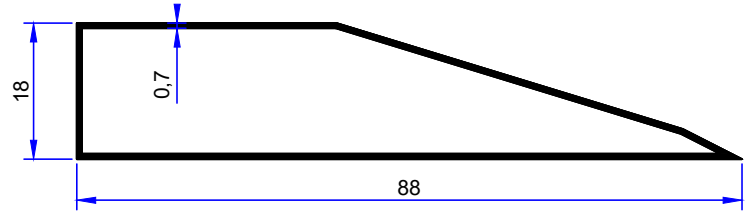

PROFİL KODU / PROFILE CODE

2325

AĞIRLIK / WEIGHT

0,365 GR/M