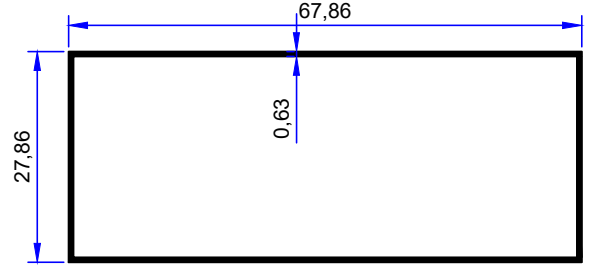

0,482 GR/M

PROFİL KODU / PROFILE CODE

2370

AĞIRLIK / WEIGHT

0,569 GR/M

PROFİL KODU / PROFILE CODE
2322
AĞIRLIK / WEIGHT
0,680 GR/M

PROFİL KODU / PROFILE CODE
2323
AĞIRLIK / WEIGHT
0,322 GR/M

PROFİL KODU / PROFILE CODE
2324
AĞIRLIK / WEIGHT
0,448 GR/M