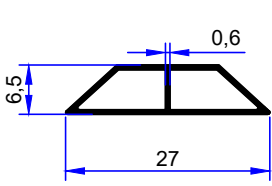

We are here for quality
www.birsanaluminyum.com.tr

MASTAR PROFİLLERİ SCREED PROFILES

birsan / alüminyum

PROFİL KODU / PROFILE CODE
2321
AĞIRLIK / WEIGHT
0,101 GR/M

PROFİL KODU / PROFILE CODE
2419
AĞIRLIK / WEIGHT
0,126 GR/M

PROFİL KODU / PROFILE CODE
2384
AĞIRLIK / WEIGHT
0,129 GR/M

PROFİL KODU / PROFILE CODE
2321
AĞIRLIK / WEIGHT
0,101 GR/M

PROFİL KODU / PROFILE CODE
2384
AĞIRLIK / WEIGHT
0,129 GR/M

PROFİL KODU / PROFILE CODE
2480
AĞIRLIK / WEIGHT
0,752 GR/M