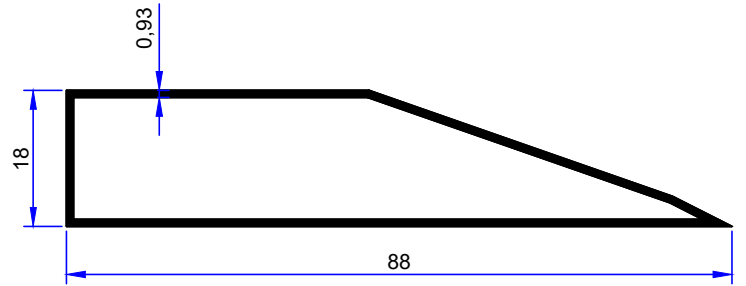

PROFİL KODU / PROFILE CODE

2444

AĞIRLIK / WEIGHT

0,482 GR/M