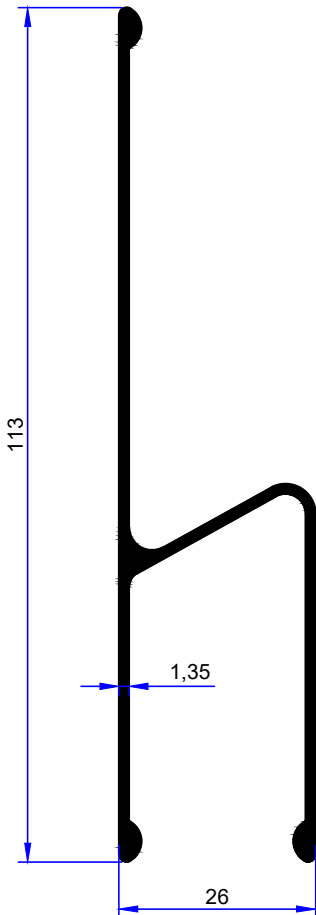

We are here for quality
www.birsanaluminyum.com.tr

MASTAR PROFİLLERİ SCREED PROFILES

birsan / alüminyum

PROFİL KODU / PROFILE CODE
2321
AĞIRLIK / WEIGHT
0,101 GR/M

PROFİL KODU / PROFILE CODE
2419
AĞIRLIK / WEIGHT
0,126 GR/M

PROFİL KODU / PROFILE CODE
2384
AĞIRLIK / WEIGHT
0,129 GR/M

PROFİL KODU / PROFILE CODE
2321
AĞIRLIK / WEIGHT
0,101 GR/M

PROFİL KODU / PROFILE CODE
2384
AĞIRLIK / WEIGHT
0,129 GR/M

PROFİL KODU / PROFILE CODE
2480
AĞIRLIK / WEIGHT
0,752 GR/M

PROFİL KODU / PROFILE CODE
2350
AĞIRLIK / WEIGHT
0,072 GR/M

PROFİL KODU / PROFILE CODE

2325

AĞIRLIK / WEIGHT

0,365 GR/M

PROFİL KODU / PROFILE CODE

2498

AĞIRLIK / WEIGHT

0,396 GR/M

PROFİL KODU / PROFILE CODE

2574

AĞIRLIK / WEIGHT

0,456 GR/M

PROFİL KODU / PROFILE CODE

2444

AĞIRLIK / WEIGHT