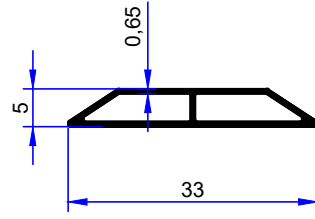

We are here for quality
www.birsanaluminyum.com.tr

MASTAR PROFİLLERİ SCREED PROFILES

birsan / alüminyum

PROFİL KODU / PROFILE CODE
2321
AĞIRLIK / WEIGHT
0,101 GR/M

PROFİL KODU / PROFILE CODE
2419
AĞIRLIK / WEIGHT
0,126 GR/M

PROFİL KODU / PROFILE CODE
2384
AĞIRLIK / WEIGHT
0,129 GR/M

PROFİL KODU / PROFILE CODE
2321
AĞIRLIK / WEIGHT
0,101 GR/M

PROFİL KODU / PROFILE CODE
2384
AĞIRLIK / WEIGHT
0,129 GR/M

PROFİL KODU / PROFILE CODE
2480
AĞIRLIK / WEIGHT
0,752 GR/M