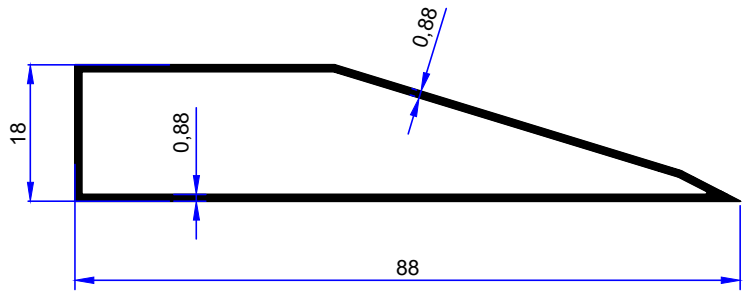

0,396 GR/M

PROFİL KODU / PROFILE CODE

2574

AĞIRLIK / WEIGHT

0,456 GR/M

PROFİL KODU / PROFILE CODE

2444

AĞIRLIK / WEIGHT