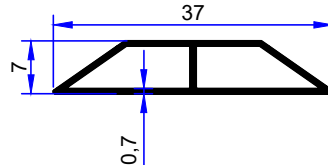

We are here for quality
www.birsanaluminyum.com.tr

MASTAR PROFİLLERİ SCREED PROFILES

birsan / alüminyum

PROFİL KODU / PROFILE CODE
2321
AĞIRLIK / WEIGHT
0,101 GR/M

PROFİL KODU / PROFILE CODE
2419
AĞIRLIK / WEIGHT
0,126 GR/M

PROFİL KODU / PROFILE CODE
2384
AĞIRLIK / WEIGHT
0,129 GR/M

PROFİL KODU / PROFILE CODE
2321
AĞIRLIK / WEIGHT
0,101 GR/M

PROFİL KODU / PROFILE CODE
2384
AĞIRLIK / WEIGHT
0,129 GR/M

PROFİL KODU / PROFILE CODE
2480
AĞIRLIK / WEIGHT
0,752 GR/M