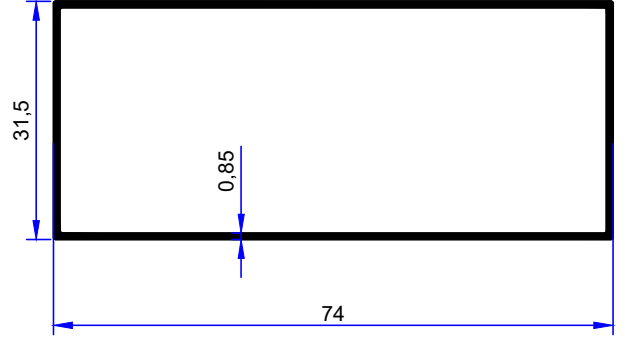

0,482 GR/M

PROFİL KODU / PROFILE CODE

2370

AĞIRLIK / WEIGHT

0,569 GR/M

PROFİL KODU / PROFILE CODE
2322
AĞIRLIK / WEIGHT
0,680 GR/M

PROFİL KODU / PROFILE CODE
2323
AĞIRLIK / WEIGHT
0,322 GR/M

PROFİL KODU / PROFILE CODE
2324
AĞIRLIK / WEIGHT
0,448 GR/M