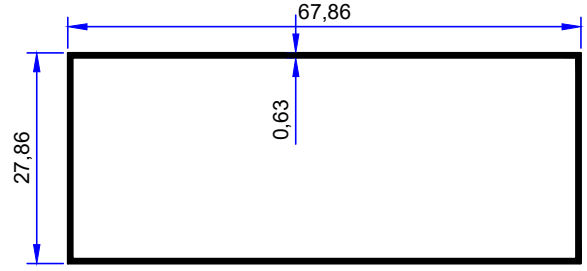

PROFİL KODU / PROFILE CODE
2590
AĞIRLIK / WEIGHT
0,736 GR/M

PROFİL KODU / PROFILE CODE
2262
AĞIRLIK / WEIGHT
0,545 GR/M

PROFİL KODU / PROFILE CODE
2591
AĞIRLIK / WEIGHT
0,950 GR/M

PROFİL KODU / PROFILE CODE
2274
AĞIRLIK / WEIGHT
0,824 GR/M

PROFİL KODU / PROFILE CODE
2152
AĞIRLIK / WEIGHT
1,244 GR/M

PROFİL KODU / PROFILE CODE
2322
AĞIRLIK / WEIGHT
0,680 GR/M

PROFİL KODU / PROFILE CODE
2323
AĞIRLIK / WEIGHT
0,322 GR/M

PROFİL KODU / PROFILE CODE
2324
AĞIRLIK / WEIGHT
0,448 GR/M