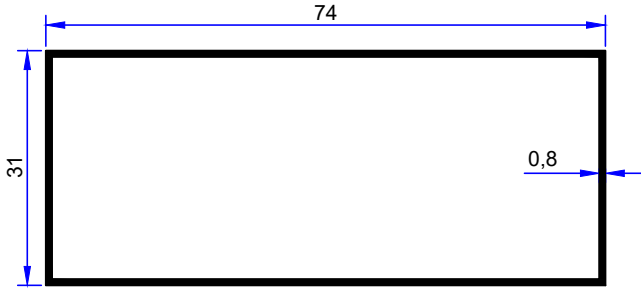

PROFİL KODU / PROFILE CODE
2324
AĞIRLIK / WEIGHT
0,448 GR/M