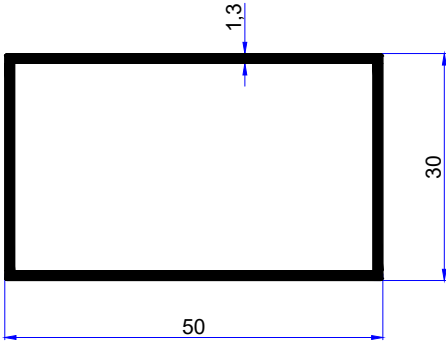

PROFİL KODU / PROFILE CODE
2262
AĞIRLIK / WEIGHT
0,545 GR/M