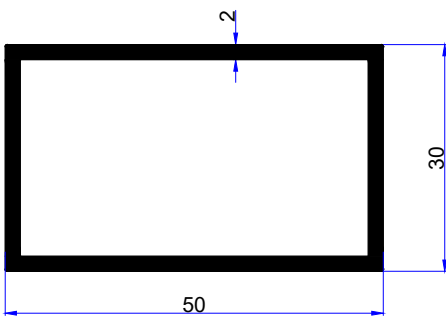

## KUTU PROFİLLERİ BOX PROFILES

PROFİL KODU / PROFILE CODE
2550
AĞIRLIK / WEIGHT
0,253 GR/M

PROFİL KODU / PROFILE CODE
2517
AĞIRLIK / WEIGHT
0,463 GR/M

PROFİL KODU / PROFILE CODE
2125
AĞIRLIK / WEIGHT
0,374 GR/M

PROFİL KODU / PROFILE CODE
2515
AĞIRLIK / WEIGHT
0,583 GR/M

PROFİL KODU / PROFILE CODE
2573
AĞIRLIK / WEIGHT
0,702 GR/M

PROFİL KODU / PROFILE CODE
2516
AĞIRLIK / WEIGHT
0,764 GR/M

PROFİL KODU / PROFILE CODE
2261
AĞIRLIK / WEIGHT
0,439 GR/M

PROFİL KODU / PROFILE CODE
2590
AĞIRLIK / WEIGHT
0,736 GR/M

PROFİL KODU / PROFILE CODE
2262
AĞIRLIK / WEIGHT
0,545 GR/M

PROFİL KODU / PROFILE CODE
2591
AĞIRLIK / WEIGHT
0,950 GR/M

PROFİL KODU / PROFILE CODE
2274
AĞIRLIK / WEIGHT
0,824 GR/M