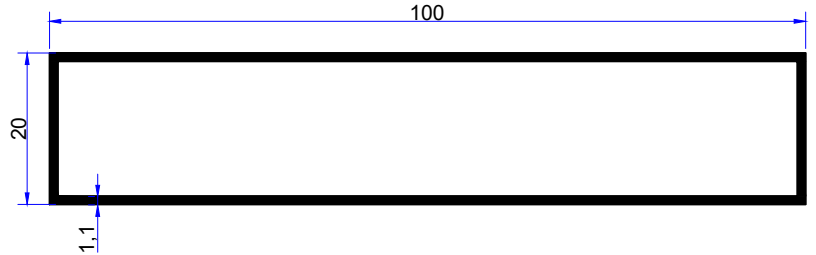

## KUTU PROFİLLERİ BOX PROFILES

PROFİL KODU / PROFILE CODE
2550
AĞIRLIK / WEIGHT
0,253 GR/M

PROFİL KODU / PROFILE CODE
2517
AĞIRLIK / WEIGHT
0,463 GR/M

PROFİL KODU / PROFILE CODE
2125
AĞIRLIK / WEIGHT
0,374 GR/M

PROFİL KODU / PROFILE CODE
2515
AĞIRLIK / WEIGHT
0,583 GR/M

PROFİL KODU / PROFILE CODE
2573
AĞIRLIK / WEIGHT
0,702 GR/M

PROFİL KODU / PROFILE CODE
2516
AĞIRLIK / WEIGHT
0,764 GR/M

PROFİL KODU / PROFILE CODE
2261
AĞIRLIK / WEIGHT
0,439 GR/M