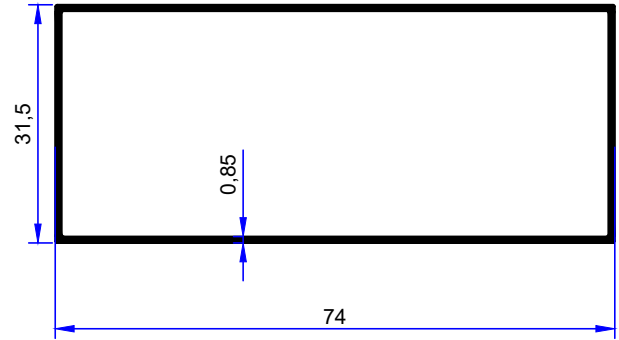

PROFİL KODU / PROFILE CODE
2152
AĞIRLIK / WEIGHT
1,244 GR/M

PROFİL KODU / PROFILE CODE
2322
AĞIRLIK / WEIGHT
0,680 GR/M

PROFİL KODU / PROFILE CODE
2323
AĞIRLIK / WEIGHT
0,322 GR/M

PROFİL KODU / PROFILE CODE
2324
AĞIRLIK / WEIGHT
0,448 GR/M