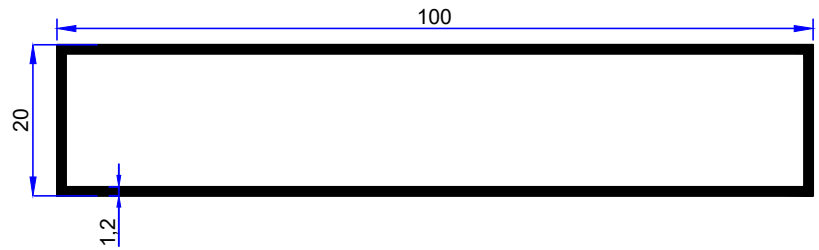

## KUTU PROFİLLERİ BOX PROFILES

PROFİL KODU / PROFILE CODE
2550
AĞIRLIK / WEIGHT
0,253 GR/M

PROFİL KODU / PROFILE CODE
2517
AĞIRLIK / WEIGHT
0,463 GR/M

PROFİL KODU / PROFILE CODE
2125
AĞIRLIK / WEIGHT
0,374 GR/M

PROFİL KODU / PROFILE CODE
2515
AĞIRLIK / WEIGHT
0,583 GR/M

PROFİL KODU / PROFILE CODE
2573
AĞIRLIK / WEIGHT
0,702 GR/M

PROFİL KODU / PROFILE CODE
2516
AĞIRLIK / WEIGHT
0,764 GR/M

PROFİL KODU / PROFILE CODE
2261
AĞIRLIK / WEIGHT
0,439 GR/M