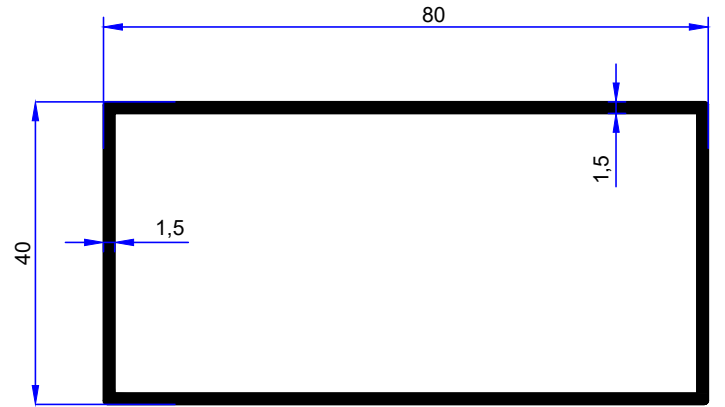

PROFİL KODU / PROFILE CODE
2591
AĞIRLIK / WEIGHT
0,950 GR/M