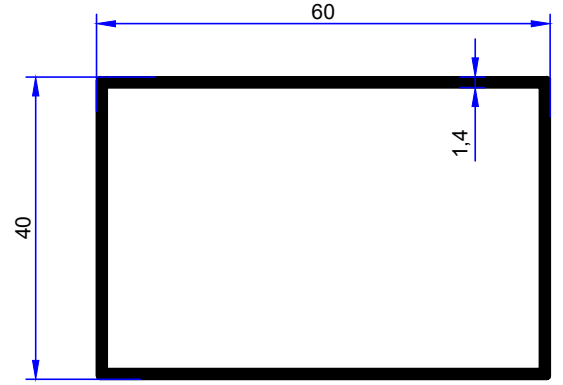

## KUTU PROFİLLERİ BOX PROFILES

PROFİL KODU / PROFILE CODE
2550
AĞIRLIK / WEIGHT
0,253 GR/M

PROFİL KODU / PROFILE CODE
2517
AĞIRLIK / WEIGHT
0,463 GR/M

PROFİL KODU / PROFILE CODE
2125
AĞIRLIK / WEIGHT
0,374 GR/M

PROFİL KODU / PROFILE CODE
2515
AĞIRLIK / WEIGHT
0,583 GR/M

PROFİL KODU / PROFILE CODE
2573
AĞIRLIK / WEIGHT
0,702 GR/M

PROFİL KODU / PROFILE CODE
2516
AĞIRLIK / WEIGHT
0,764 GR/M

PROFİL KODU / PROFILE CODE
2261
AĞIRLIK / WEIGHT
0,439 GR/M