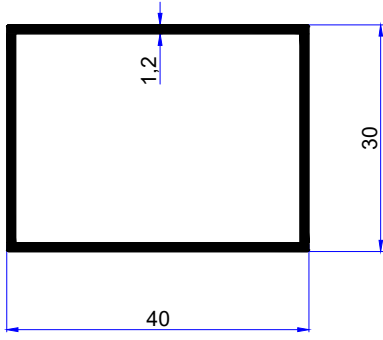

## KUTU PROFİLLERİ BOX PROFILES

PROFİL KODU / PROFILE CODE
2550
AĞIRLIK / WEIGHT
0,253 GR/M

PROFİL KODU / PROFILE CODE
2517
AĞIRLIK / WEIGHT
0,463 GR/M

PROFİL KODU / PROFILE CODE
2125
AĞIRLIK / WEIGHT
0,374 GR/M

PROFİL KODU / PROFILE CODE
2515
AĞIRLIK / WEIGHT
0,583 GR/M

PROFİL KODU / PROFILE CODE
2573
AĞIRLIK / WEIGHT
0,702 GR/M

PROFİL KODU / PROFILE CODE
2516
AĞIRLIK / WEIGHT
0,764 GR/M

PROFİL KODU / PROFILE CODE
2261
AĞIRLIK / WEIGHT
0,439 GR/M

PROFİL KODU / PROFILE CODE
2590
AĞIRLIK / WEIGHT
0,736 GR/M

PROFİL KODU / PROFILE CODE
2262
AĞIRLIK / WEIGHT
0,545 GR/M

PROFİL KODU / PROFILE CODE
2591
AĞIRLIK / WEIGHT
0,950 GR/M

PROFİL KODU / PROFILE CODE
2274
AĞIRLIK / WEIGHT
0,824 GR/M