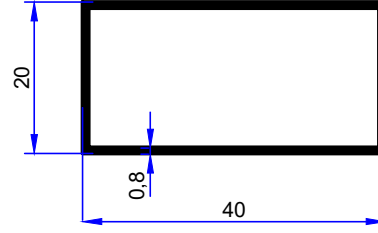

## KUTU PROFİLLERİ BOX PROFILES

PROFİL KODU / PROFILE CODE
2550
AĞIRLIK / WEIGHT
0,253 GR/M

PROFİL KODU / PROFILE CODE
2517
AĞIRLIK / WEIGHT
0,463 GR/M

PROFİL KODU / PROFILE CODE
2125
AĞIRLIK / WEIGHT
0,374 GR/M

PROFİL KODU / PROFILE CODE
2515
AĞIRLIK / WEIGHT
0,583 GR/M

PROFİL KODU / PROFILE CODE
2573
AĞIRLIK / WEIGHT
0,702 GR/M

PROFİL KODU / PROFILE CODE
2516
AĞIRLIK / WEIGHT
0,764 GR/M

PROFİL KODU / PROFILE CODE
2261
AĞIRLIK / WEIGHT
0,439 GR/M