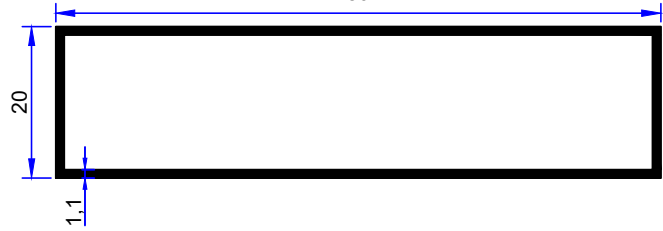

## KUTU PROFİLLERİ BOX PROFILES

PROFİL KODU / PROFILE CODE
2550
AĞIRLIK / WEIGHT
0,253 GR/M

PROFİL KODU / PROFILE CODE
2517
AĞIRLIK / WEIGHT
0,463 GR/M

PROFİL KODU / PROFILE CODE
2125
AĞIRLIK / WEIGHT
0,374 GR/M

PROFİL KODU / PROFILE CODE
2515
AĞIRLIK / WEIGHT
0,583 GR/M

PROFİL KODU / PROFILE CODE
2573
AĞIRLIK / WEIGHT
0,702 GR/M

PROFİL KODU / PROFILE CODE
2516
AĞIRLIK / WEIGHT
0,764 GR/M

PROFİL KODU / PROFILE CODE
2261
AĞIRLIK / WEIGHT
0,439 GR/M