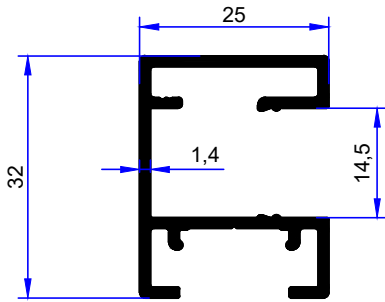

We are here for quality
www.birsanaluminyum.com.tr

KÜPEŞTE PROFİLLERİ HANDRAIL PROFILES

birsan / alüminyum

PROFİL KODU / PROFILE CODE
2562
AĞIRLIK / WEIGHT
0,913 GR/M

PROFİL KODU / PROFILE CODE
2564
AĞIRLIK / WEIGHT
0,816 GR/M

PROFİL KODU / PROFILE CODE
2594
AĞIRLIK / WEIGHT
0,932 GR/M

PROFİL KODU / PROFILE CODE
2563
AĞIRLIK / WEIGHT
0,203 GR/M

PROFİL KODU / PROFILE CODE
2557
AĞIRLIK / WEIGHT
0,457 GR/M

PROFİL KODU / PROFILE CODE
2558
AĞIRLIK / WEIGHT
0,089 GR/M