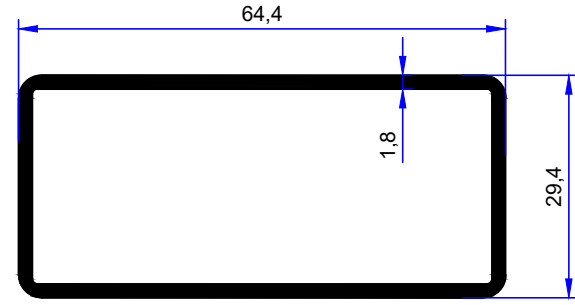

PROFİL KODU / PROFILE CODE
2613
AĞIRLIK / WEIGHT
0,907 GR/M

PROFİL KODU / PROFILE CODE
2614
AĞIRLIK / WEIGHT
1,134 GR/M

PROFİL KODU / PROFILE CODE
2414
AĞIRLIK / WEIGHT
1,153 GR/M

PROFİL KODU / PROFILE CODE
2413
AĞIRLIK / WEIGHT
1,021 GR/M

PROFİL KODU / PROFILE CODE
2416
AĞIRLIK / WEIGHT
0,860 GR/M

PROFİL KODU / PROFILE CODE
2412
AĞIRLIK / WEIGHT
1,689 GR/M

PROFİL KODU / PROFILE CODE
2415
AĞIRLIK / WEIGHT
1,169 GR/M

PROFİL KODU / PROFILE CODE
2083
AĞIRLIK / WEIGHT
1,553 GR/M