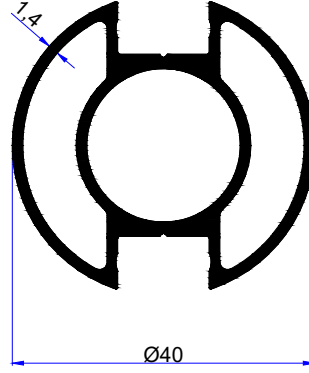

We are here for quality
www.birsanaluminyum.com.tr

KÜPEŞTE PROFİLLERİ HANDRAIL PROFILES

birsan / alüminyum

PROFİL KODU / PROFILE CODE
2562
AĞIRLIK / WEIGHT
0,913 GR/M

PROFİL KODU / PROFILE CODE
2564
AĞIRLIK / WEIGHT
0,816 GR/M

PROFİL KODU / PROFILE CODE
2594
AĞIRLIK / WEIGHT
0,932 GR/M

PROFİL KODU / PROFILE CODE
2563
AĞIRLIK / WEIGHT
0,203 GR/M

PROFİL KODU / PROFILE CODE
2557
AĞIRLIK / WEIGHT
0,457 GR/M

PROFİL KODU / PROFILE CODE
2558
AĞIRLIK / WEIGHT
0,089 GR/M