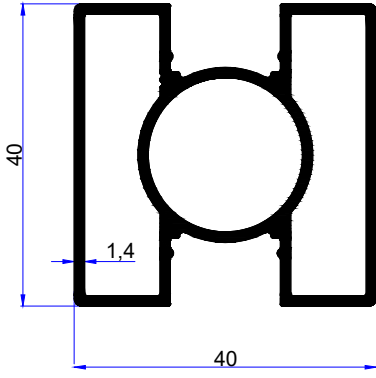

We are here for quality
www.birsanaluminyum.com.tr

KÜPEŞTE PROFİLLERİ HANDRAIL PROFILES

birsan / alüminyum

PROFİL KODU / PROFILE CODE
2562
AĞIRLIK / WEIGHT
0,913 GR/M

PROFİL KODU / PROFILE CODE
2564
AĞIRLIK / WEIGHT
0,816 GR/M

PROFİL KODU / PROFILE CODE
2594
AĞIRLIK / WEIGHT
0,932 GR/M

PROFİL KODU / PROFILE CODE
2563
AĞIRLIK / WEIGHT
0,203 GR/M

PROFİL KODU / PROFILE CODE
2557
AĞIRLIK / WEIGHT
0,457 GR/M

PROFİL KODU / PROFILE CODE
2558
AĞIRLIK / WEIGHT
0,089 GR/M