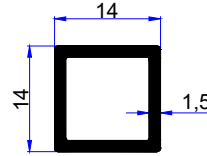

We are here for quality
www.birsanaluminyum.com.tr

KÜPEŞTE PROFİLLERİ HANDRAIL PROFILES

birsan / alüminyum

PROFİL KODU / PROFILE CODE
2562
AĞIRLIK / WEIGHT
0,913 GR/M

PROFİL KODU / PROFILE CODE
2564
AĞIRLIK / WEIGHT
0,816 GR/M

PROFİL KODU / PROFILE CODE
2594
AĞIRLIK / WEIGHT
0,932 GR/M

PROFİL KODU / PROFILE CODE
2563
AĞIRLIK / WEIGHT
0,203 GR/M

PROFİL KODU / PROFILE CODE
2557
AĞIRLIK / WEIGHT
0,457 GR/M

PROFİL KODU / PROFILE CODE
2558
AĞIRLIK / WEIGHT
0,089 GR/M