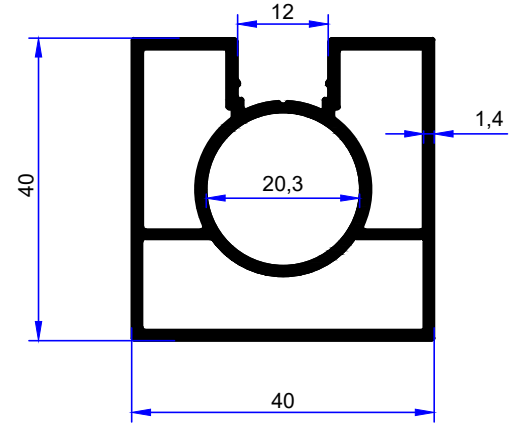

We are here for quality
www.birsanaluminyum.com.tr

KÜPEŞTE PROFİLLERİ HANDRAIL PROFILES

birsan / alüminyum

PROFİL KODU / PROFILE CODE
2562
AĞIRLIK / WEIGHT
0,913 GR/M

PROFİL KODU / PROFILE CODE
2564
AĞIRLIK / WEIGHT
0,816 GR/M

PROFİL KODU / PROFILE CODE
2594
AĞIRLIK / WEIGHT
0,932 GR/M

PROFİL KODU / PROFILE CODE
2563
AĞIRLIK / WEIGHT
0,203 GR/M

PROFİL KODU / PROFILE CODE
2557
AĞIRLIK / WEIGHT
0,457 GR/M

PROFİL KODU / PROFILE CODE
2558
AĞIRLIK / WEIGHT
0,089 GR/M