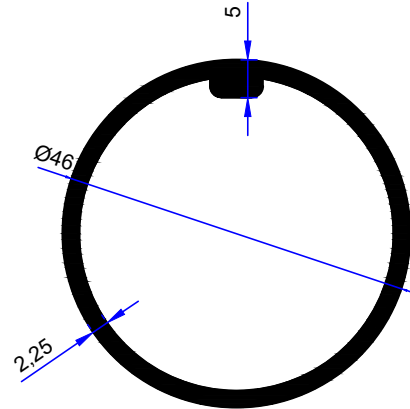

PROFİL KODU / PROFILE CODE
2613
AĞIRLIK / WEIGHT
0,907 GR/M

PROFİL KODU / PROFILE CODE
2614
AĞIRLIK / WEIGHT
1,134 GR/M

PROFİL KODU / PROFILE CODE
2414
AĞIRLIK / WEIGHT
1,153 GR/M

PROFİL KODU / PROFILE CODE
2413
AĞIRLIK / WEIGHT
1,021 GR/M

PROFİL KODU / PROFILE CODE
2416
AĞIRLIK / WEIGHT
0,860 GR/M

PROFİL KODU / PROFILE CODE
2412
AĞIRLIK / WEIGHT
1,689 GR/M

PROFİL KODU / PROFILE CODE
2415
AĞIRLIK / WEIGHT
1,169 GR/M

PROFİL KODU / PROFILE CODE
2083
AĞIRLIK / WEIGHT
1,553 GR/M

PROFİL KODU / PROFILE CODE
2411
AĞIRLIK / WEIGHT
0,885 GR/M

PROFİL KODU / PROFILE CODE
2417
AĞIRLIK / WEIGHT
1,509 GR/M

PROFİL KODU / PROFILE CODE
2418
AĞIRLIK / WEIGHT
1,868 GR/M

PROFİL KODU / PROFILE CODE
2085
AĞIRLIK / WEIGHT
0,973 GR/M