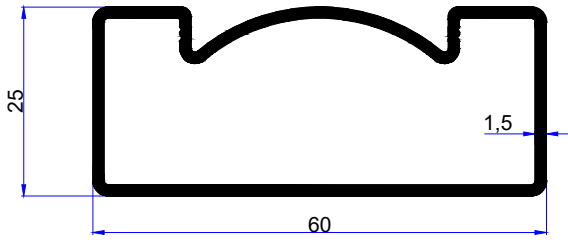

We are here for quality
www.birsanaluminyum.com.tr

KÜPEŞTE PROFİLLERİ HANDRAIL PROFILES

birsan / alüminyum

PROFİL KODU / PROFILE CODE
2562
AĞIRLIK / WEIGHT
0,913 GR/M

PROFİL KODU / PROFILE CODE
2564
AĞIRLIK / WEIGHT
0,816 GR/M

PROFİL KODU / PROFILE CODE
2594
AĞIRLIK / WEIGHT
0,932 GR/M

PROFİL KODU / PROFILE CODE
2563
AĞIRLIK / WEIGHT
0,203 GR/M

PROFİL KODU / PROFILE CODE
2557
AĞIRLIK / WEIGHT
0,457 GR/M

PROFİL KODU / PROFILE CODE
2558
AĞIRLIK / WEIGHT
0,089 GR/M

PROFİL KODU / PROFILE CODE
2565
AĞIRLIK / WEIGHT
0,070 GR/M

PROFİL KODU / PROFILE CODE
2561
AĞIRLIK / WEIGHT
0,710 GR/M

PROFİL KODU / PROFILE CODE
2649
AĞIRLIK / WEIGHT
0,924 GR/M

PROFİL KODU / PROFILE CODE
2650
AĞIRLIK / WEIGHT
0,813 GR/M