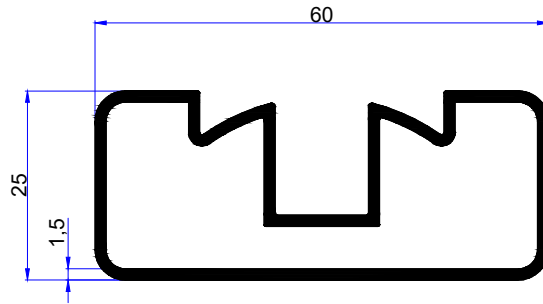

We are here for quality
www.birsanaluminyum.com.tr

KÜPEŞTE PROFİLLERİ HANDRAIL PROFILES

birsan / alüminyum

PROFİL KODU / PROFILE CODE
2562
AĞIRLIK / WEIGHT
0,913 GR/M

PROFİL KODU / PROFILE CODE
2564
AĞIRLIK / WEIGHT
0,816 GR/M

PROFİL KODU / PROFILE CODE
2594
AĞIRLIK / WEIGHT
0,932 GR/M

PROFİL KODU / PROFILE CODE
2563
AĞIRLIK / WEIGHT
0,203 GR/M

PROFİL KODU / PROFILE CODE
2557
AĞIRLIK / WEIGHT
0,457 GR/M

PROFİL KODU / PROFILE CODE
2558
AĞIRLIK / WEIGHT
0,089 GR/M

PROFİL KODU / PROFILE CODE
2565
AĞIRLIK / WEIGHT
0,070 GR/M

PROFİL KODU / PROFILE CODE
2561
AĞIRLIK / WEIGHT
0,710 GR/M

PROFİL KODU / PROFILE CODE
2649
AĞIRLIK / WEIGHT
0,924 GR/M

PROFİL KODU / PROFILE CODE
2650
AĞIRLIK / WEIGHT
0,813 GR/M

PROFİL KODU / PROFILE CODE
2613
AĞIRLIK / WEIGHT
0,907 GR/M

PROFİL KODU / PROFILE CODE
2614
AĞIRLIK / WEIGHT
1,134 GR/M

PROFİL KODU / PROFILE CODE
2414
AĞIRLIK / WEIGHT
1,153 GR/M

PROFİL KODU / PROFILE CODE
2413
AĞIRLIK / WEIGHT
1,021 GR/M