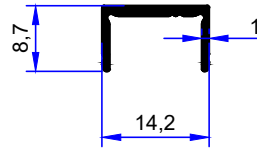

We are here for quality
www.birsanaluminyum.com.tr

KÜPEŞTE PROFİLLERİ HANDRAIL PROFILES

birsan / alüminyum

PROFİL KODU / PROFILE CODE
2562
AĞIRLIK / WEIGHT
0,913 GR/M

PROFİL KODU / PROFILE CODE
2564
AĞIRLIK / WEIGHT
0,816 GR/M

PROFİL KODU / PROFILE CODE
2594
AĞIRLIK / WEIGHT
0,932 GR/M

PROFİL KODU / PROFILE CODE
2563
AĞIRLIK / WEIGHT
0,203 GR/M

PROFİL KODU / PROFILE CODE
2557
AĞIRLIK / WEIGHT
0,457 GR/M

PROFİL KODU / PROFILE CODE
2558
AĞIRLIK / WEIGHT
0,089 GR/M