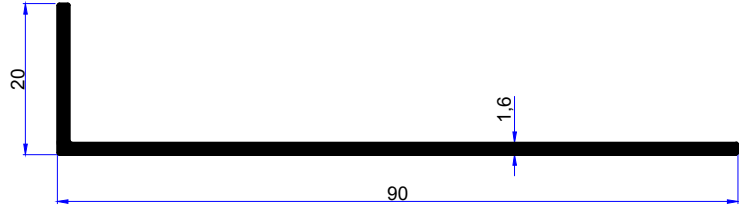

We are here for quality
www.birsanaluminyum.com.tr

KÖŞEBENT PROFİLLERİ ANGLE PROFILES

birsan / alüminyum

PROFİL KODU / PROFILE CODE

2402

AĞIRLIK / WEIGHT

0,191 GR/M

PROFİL KODU / PROFILE CODE

2403

AĞIRLIK / WEIGHT

0,256 GR/M

PROFİL KODU / PROFILE CODE

2404

AĞIRLIK / WEIGHT

0,321 GR/M

PROFİL KODU / PROFILE CODE

2311

AĞIRLIK / WEIGHT

0,469 GR/M

PROFİL KODU / PROFILE CODE

2405

AĞIRLIK / WEIGHT

0,449 GR/M

PROFİL KODU / PROFILE CODE