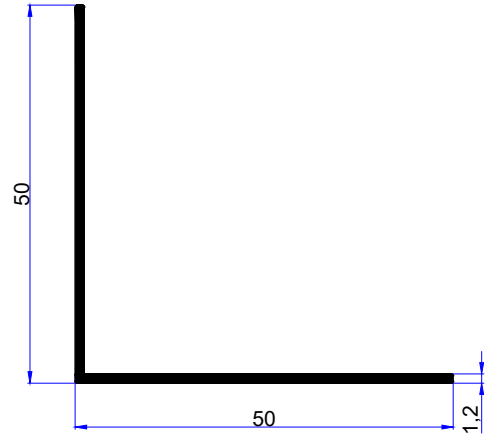

2311

AĞIRLIK / WEIGHT

0,469 GR/M

PROFİL KODU / PROFILE CODE

2405

AĞIRLIK / WEIGHT

0,449 GR/M

PROFİL KODU / PROFILE CODE

2406

AĞIRLIK / WEIGHT

0,644 GR/M

PROFİL KODU / PROFILE CODE
2592
AĞIRLIK / WEIGHT
0,237 GR/M

PROFİL KODU / PROFILE CODE
2525
AĞIRLIK / WEIGHT
0,144 GR/M

PROFİL KODU / PROFILE CODE
2651
AĞIRLIK / WEIGHT
0,236 GR/M

PROFİL KODU / PROFILE CODE
2525
AĞIRLIK / WEIGHT
0,320 GR/M