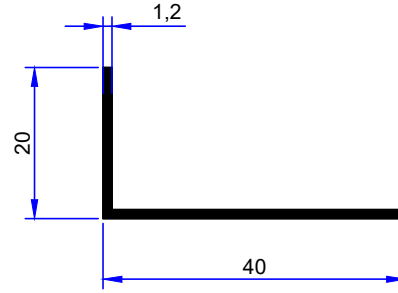

We are here for quality
www.birsanaluminyum.com.tr

KÖŞEBENT PROFİLLERİ ANGLE PROFILES

birsan / alüminyum

PROFİL KODU / PROFILE CODE

2402

AĞIRLIK / WEIGHT

0,191 GR/M

PROFİL KODU / PROFILE CODE

2403

AĞIRLIK / WEIGHT

0,256 GR/M

PROFİL KODU / PROFILE CODE

2404

AĞIRLIK / WEIGHT

0,321 GR/M

PROFİL KODU / PROFILE CODE