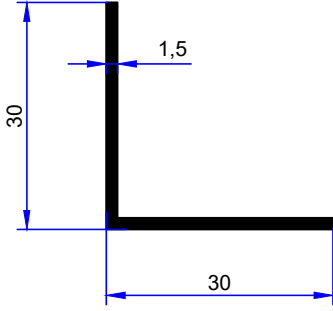

2403

AĞIRLIK / WEIGHT

0,256 GR/M

PROFİL KODU / PROFILE CODE

2404

AĞIRLIK / WEIGHT

0,321 GR/M

PROFİL KODU / PROFILE CODE

2311

AĞIRLIK / WEIGHT

0,469 GR/M

PROFİL KODU / PROFILE CODE

2405

AĞIRLIK / WEIGHT

0,449 GR/M

PROFİL KODU / PROFILE CODE

2406

AĞIRLIK / WEIGHT

0,644 GR/M

PROFİL KODU / PROFILE CODE
2592
AĞIRLIK / WEIGHT
0,237 GR/M

PROFİL KODU / PROFILE CODE
2525
AĞIRLIK / WEIGHT
0,144 GR/M

PROFİL KODU / PROFILE CODE
2651
AĞIRLIK / WEIGHT
0,236 GR/M