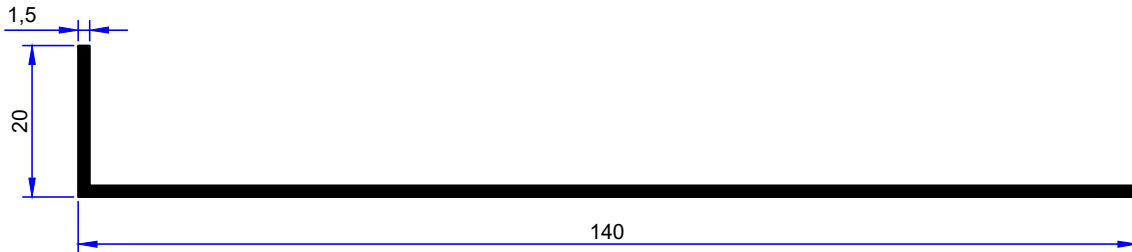

2311

AĞIRLIK / WEIGHT

0,469 GR/M

PROFİL KODU / PROFILE CODE

2405

AĞIRLIK / WEIGHT

0,449 GR/M

PROFİL KODU / PROFILE CODE

2406

AĞIRLIK / WEIGHT

0,644 GR/M

PROFİL KODU / PROFILE CODE
2592
AĞIRLIK / WEIGHT
0,237 GR/M

PROFİL KODU / PROFILE CODE
2525
AĞIRLIK / WEIGHT
0,144 GR/M

PROFİL KODU / PROFILE CODE
2651
AĞIRLIK / WEIGHT
0,236 GR/M