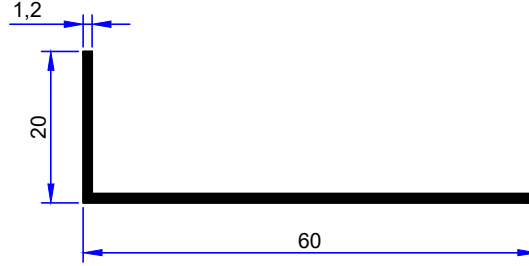

We are here for quality
www.birsanaluminyum.com.tr

KÖŞEBENT PROFİLLERİ ANGLE PROFILES

birsan / alüminyum

PROFİL KODU / PROFILE CODE

2402

AĞIRLIK / WEIGHT

0,191 GR/M

PROFİL KODU / PROFILE CODE

2403

AĞIRLIK / WEIGHT

0,256 GR/M

PROFİL KODU / PROFILE CODE

2404

AĞIRLIK / WEIGHT

0,321 GR/M

PROFİL KODU / PROFILE CODE