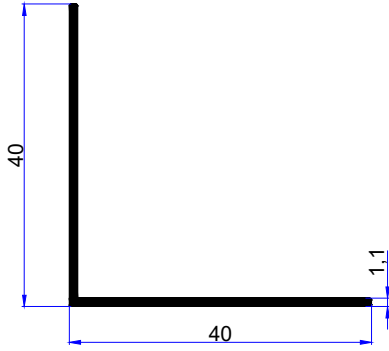

2311

AĞIRLIK / WEIGHT

0,469 GR/M

PROFİL KODU / PROFILE CODE

2405

AĞIRLIK / WEIGHT

0,449 GR/M

PROFİL KODU / PROFILE CODE

2406

AĞIRLIK / WEIGHT

0,644 GR/M

PROFİL KODU / PROFILE CODE
2592
AĞIRLIK / WEIGHT
0,237 GR/M

PROFİL KODU / PROFILE CODE
2525
AĞIRLIK / WEIGHT
0,144 GR/M

PROFİL KODU / PROFILE CODE
2651
AĞIRLIK / WEIGHT
0,236 GR/M

PROFİL KODU / PROFILE CODE
2525
AĞIRLIK / WEIGHT
0,320 GR/M