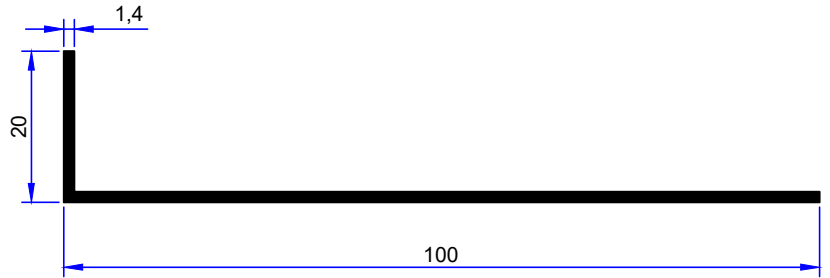

2311

AĞIRLIK / WEIGHT

0,469 GR/M

PROFİL KODU / PROFILE CODE

2405

AĞIRLIK / WEIGHT

0,449 GR/M

PROFİL KODU / PROFILE CODE

2406

AĞIRLIK / WEIGHT

0,644 GR/M

PROFİL KODU / PROFILE CODE
2592
AĞIRLIK / WEIGHT
0,237 GR/M

PROFİL KODU / PROFILE CODE
2525
AĞIRLIK / WEIGHT
0,144 GR/M

PROFİL KODU / PROFILE CODE
2651
AĞIRLIK / WEIGHT
0,236 GR/M