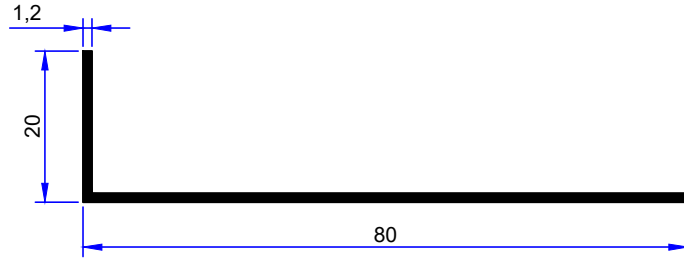

We are here for quality
www.birsanaluminyum.com.tr

KÖŞEBENT PROFİLLERİ ANGLE PROFILES

birsan / alüminyum

PROFİL KODU / PROFILE CODE

2402

AĞIRLIK / WEIGHT

0,191 GR/M

PROFİL KODU / PROFILE CODE

2403

AĞIRLIK / WEIGHT

0,256 GR/M

PROFİL KODU / PROFILE CODE

2404

AĞIRLIK / WEIGHT

0,321 GR/M

PROFİL KODU / PROFILE CODE

2311

AĞIRLIK / WEIGHT

0,469 GR/M

PROFİL KODU / PROFILE CODE

2405

AĞIRLIK / WEIGHT

0,449 GR/M

PROFİL KODU / PROFILE CODE