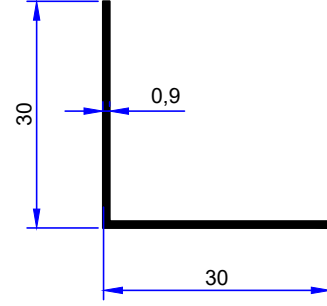

2311

AĞIRLIK / WEIGHT

0,469 GR/M

PROFİL KODU / PROFILE CODE

2405

AĞIRLIK / WEIGHT

0,449 GR/M

PROFİL KODU / PROFILE CODE

2406

AĞIRLIK / WEIGHT

0,644 GR/M

PROFİL KODU / PROFILE CODE
2592
AĞIRLIK / WEIGHT
0,237 GR/M

PROFİL KODU / PROFILE CODE
2525
AĞIRLIK / WEIGHT
0,144 GR/M

PROFİL KODU / PROFILE CODE
2651
AĞIRLIK / WEIGHT
0,236 GR/M