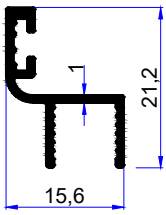

# CAM BALKON PROFİLLERİ GLASS BALCONY PROFILES

**birsan** / alüminyum

PROFİL KODU / PROFILE CODE
2072
AĞIRLIK / WEIGHT
1,195 GR/M

PROFİL KODU / PROFILE CODE
2392
AĞIRLIK / WEIGHT
1,314 GR/M

PROFİL KODU / PROFILE CODE
2620
AĞIRLIK / WEIGHT
1,172 GR/M

PROFİL KODU / PROFILE CODE
2681
AĞIRLIK / WEIGHT
1,257 GR/M

PROFİL KODU / PROFILE CODE
2073
AĞIRLIK / WEIGHT
0,851 GR/M

PROFİL KODU / PROFILE CODE
2393
AĞIRLIK / WEIGHT
0,848 GR/M

PROFİL KODU / PROFILE CODE
2621
AĞIRLIK / WEIGHT
0,930 GR/M

PROFİL KODU / PROFILE CODE  
2071  
AĞIRLIK / WEIGHT  
0,344 GR/M

PROFİL KODU / PROFILE CODE  
2679  
AĞIRLIK / WEIGHT  
0,360 GR/M

PROFİL KODU / PROFILE CODE  
2074  
AĞIRLIK / WEIGHT  
0,152 GR/M

PROFİL KODU / PROFILE CODE  
2395  
AĞIRLIK / WEIGHT  
0,146 GR/M

PROFİL KODU / PROFILE CODE  
2075  
AĞIRLIK / WEIGHT  
0,276 GR/M

PROFİL KODU / PROFILE CODE  
2394  
AĞIRLIK / WEIGHT  
0,252 GR/M

PROFİL KODU / PROFILE CODE  
2396  
AĞIRLIK / WEIGHT  
0,306 GR/M

PROFİL KODU / PROFILE CODE  
2398  
AĞIRLIK / WEIGHT  
0,599 GR/M