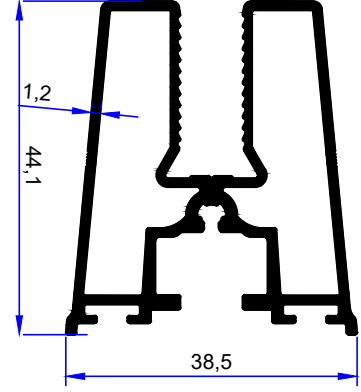

# CAM BALKON PROFİLLERİ GLASS BALCONY PROFILES

**birsan** / alüminyum

PROFİL KODU / PROFILE CODE
2072
AĞIRLIK / WEIGHT
1,195 GR/M

PROFİL KODU / PROFILE CODE
2392
AĞIRLIK / WEIGHT
1,314 GR/M

PROFİL KODU / PROFILE CODE
2620
AĞIRLIK / WEIGHT
1,172 GR/M

PROFİL KODU / PROFILE CODE
2681
AĞIRLIK / WEIGHT
1,257 GR/M

PROFİL KODU / PROFILE CODE
2073
AĞIRLIK / WEIGHT
0,851 GR/M

PROFİL KODU / PROFILE CODE
2393
AĞIRLIK / WEIGHT
0,848 GR/M

PROFİL KODU / PROFILE CODE
2621
AĞIRLIK / WEIGHT
0,930 GR/M

PROFİL KODU / PROFILE CODE  
2071  
AĞIRLIK / WEIGHT  
0,344 GR/M

PROFİL KODU / PROFILE CODE  
2679  
AĞIRLIK / WEIGHT  
0,360 GR/M

PROFİL KODU / PROFILE CODE  
2074  
AĞIRLIK / WEIGHT  
0,152 GR/M

PROFİL KODU / PROFILE CODE  
2395  
AĞIRLIK / WEIGHT  
0,146 GR/M

PROFİL KODU / PROFILE CODE  
2397  
AĞIRLIK / WEIGHT  
0,720 GR/M