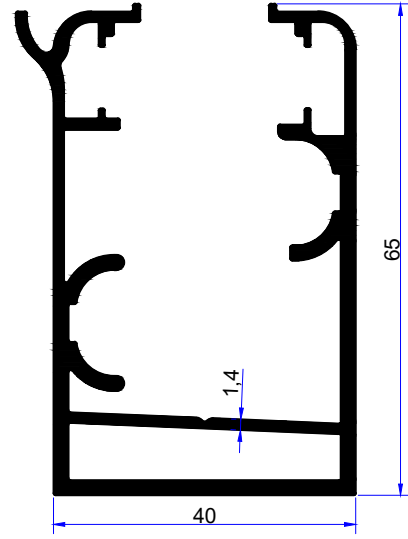

# CAM BALKON PROFİLLERİ GLASS BALCONY PROFILES

**birsan** / alüminyum

PROFİL KODU / PROFILE CODE
2072
AĞIRLIK / WEIGHT
1,195 GR/M

PROFİL KODU / PROFILE CODE
2392
AĞIRLIK / WEIGHT
1,314 GR/M

PROFİL KODU / PROFILE CODE
2620
AĞIRLIK / WEIGHT
1,172 GR/M

PROFİL KODU / PROFILE CODE
2681
AĞIRLIK / WEIGHT
1,257 GR/M

PROFİL KODU / PROFILE CODE
2073
AĞIRLIK / WEIGHT
0,851 GR/M

PROFİL KODU / PROFILE CODE
2393
AĞIRLIK / WEIGHT
0,848 GR/M

PROFİL KODU / PROFILE CODE
2621
AĞIRLIK / WEIGHT
0,930 GR/M

PROFİL KODU / PROFILE CODE  
2397  
AĞIRLIK / WEIGHT  
0,720 GR/M