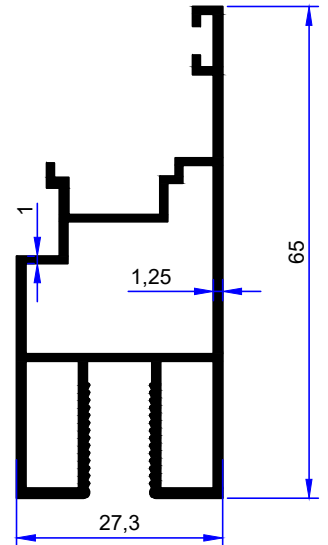

# CAM BALKON PROFİLLERİ GLASS BALCONY PROFILES

**birsan** / alüminyum

PROFİL KODU / PROFILE CODE
2072
AĞIRLIK / WEIGHT
1,195 GR/M

PROFİL KODU / PROFILE CODE
2392
AĞIRLIK / WEIGHT
1,314 GR/M

PROFİL KODU / PROFILE CODE
2620
AĞIRLIK / WEIGHT
1,172 GR/M

PROFİL KODU / PROFILE CODE  
2071  
AĞIRLIK / WEIGHT  
0,344 GR/M

PROFİL KODU / PROFILE CODE  
2679  
AĞIRLIK / WEIGHT  
0,360 GR/M

PROFİL KODU / PROFILE CODE  
2074  
AĞIRLIK / WEIGHT  
0,152 GR/M

PROFİL KODU / PROFILE CODE  
2395  
AĞIRLIK / WEIGHT  
0,146 GR/M

PROFİL KODU / PROFILE CODE  
2075  
AĞIRLIK / WEIGHT  
0,276 GR/M

PROFİL KODU / PROFILE CODE  
2394  
AĞIRLIK / WEIGHT  
0,252 GR/M

PROFİL KODU / PROFILE CODE  
2396  
AĞIRLIK / WEIGHT  
0,306 GR/M

PROFİL KODU / PROFILE CODE  
2398  
AĞIRLIK / WEIGHT  
0,599 GR/M

PROFİL KODU / PROFILE CODE  
2397  
AĞIRLIK / WEIGHT  
0,720 GR/M