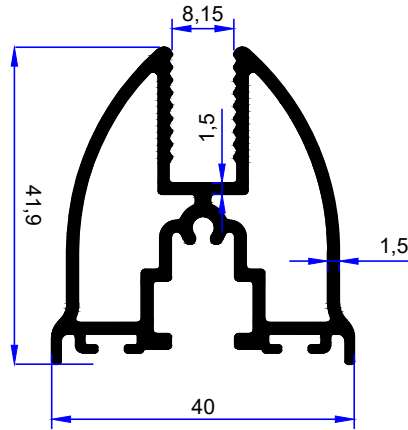

# CAM BALKON PROFİLLERİ GLASS BALCONY PROFILES

**birsan** / alüminyum

PROFİL KODU / PROFILE CODE
2072
AĞIRLIK / WEIGHT
1,195 GR/M

PROFİL KODU / PROFILE CODE
2392
AĞIRLIK / WEIGHT
1,314 GR/M

PROFİL KODU / PROFILE CODE
2620
AĞIRLIK / WEIGHT
1,172 GR/M

PROFİL KODU / PROFILE CODE
2681
AĞIRLIK / WEIGHT
1,257 GR/M

PROFİL KODU / PROFILE CODE
2073
AĞIRLIK / WEIGHT
0,851 GR/M

PROFİL KODU / PROFILE CODE
2393
AĞIRLIK / WEIGHT
0,848 GR/M

PROFİL KODU / PROFILE CODE
2621
AĞIRLIK / WEIGHT
0,930 GR/M

PROFİL KODU / PROFILE CODE  
2071  
AĞIRLIK / WEIGHT  
0,344 GR/M

PROFİL KODU / PROFILE CODE  
2679  
AĞIRLIK / WEIGHT  
0,360 GR/M

PROFİL KODU / PROFILE CODE  
2074  
AĞIRLIK / WEIGHT  
0,152 GR/M

PROFİL KODU / PROFILE CODE  
2395  
AĞIRLIK / WEIGHT  
0,146 GR/M

PROFİL KODU / PROFILE CODE  
2397  
AĞIRLIK / WEIGHT  
0,720 GR/M