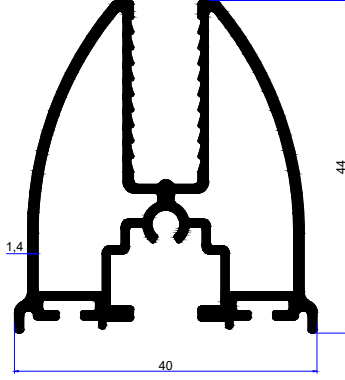

# CAM BALKON PROFİLLERİ GLASS BALCONY PROFILES

**birsan** / alüminyum

PROFİL KODU / PROFILE CODE
2072
AĞIRLIK / WEIGHT
1,195 GR/M

PROFİL KODU / PROFILE CODE
2392
AĞIRLIK / WEIGHT
1,314 GR/M

PROFİL KODU / PROFILE CODE
2620
AĞIRLIK / WEIGHT
1,172 GR/M

PROFİL KODU / PROFILE CODE
2681
AĞIRLIK / WEIGHT
1,257 GR/M

PROFİL KODU / PROFILE CODE
2073
AĞIRLIK / WEIGHT
0,851 GR/M

PROFİL KODU / PROFILE CODE
2393
AĞIRLIK / WEIGHT
0,848 GR/M

PROFİL KODU / PROFILE CODE
2621
AĞIRLIK / WEIGHT
0,930 GR/M

PROFİL KODU / PROFILE CODE  
2071  
AĞIRLIK / WEIGHT  
0,344 GR/M

PROFİL KODU / PROFILE CODE  
2679  
AĞIRLIK / WEIGHT  
0,360 GR/M

PROFİL KODU / PROFILE CODE  
2074  
AĞIRLIK / WEIGHT  
0,152 GR/M

PROFİL KODU / PROFILE CODE  
2395  
AĞIRLIK / WEIGHT  
0,146 GR/M

PROFİL KODU / PROFILE CODE  
2397  
AĞIRLIK / WEIGHT  
0,720 GR/M