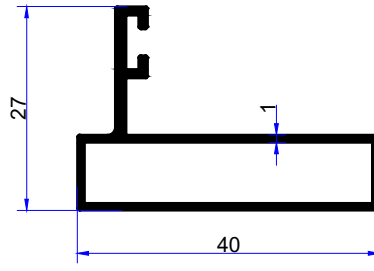

# CAM BALKON PROFİLLERİ GLASS BALCONY PROFILES

**birsan** / alüminyum

PROFİL KODU / PROFILE CODE
2072
AĞIRLIK / WEIGHT
1,195 GR/M

PROFİL KODU / PROFILE CODE
2392
AĞIRLIK / WEIGHT
1,314 GR/M

PROFİL KODU / PROFILE CODE
2620
AĞIRLIK / WEIGHT
1,172 GR/M

PROFİL KODU / PROFILE CODE
2681
AĞIRLIK / WEIGHT
1,257 GR/M

PROFİL KODU / PROFILE CODE
2073
AĞIRLIK / WEIGHT
0,851 GR/M

PROFİL KODU / PROFILE CODE
2393
AĞIRLIK / WEIGHT
0,848 GR/M

PROFİL KODU / PROFILE CODE
2621
AĞIRLIK / WEIGHT
0,930 GR/M

PROFİL KODU / PROFILE CODE  
2071  
AĞIRLIK / WEIGHT  
0,344 GR/M

PROFİL KODU / PROFILE CODE  
2679  
AĞIRLIK / WEIGHT  
0,360 GR/M

PROFİL KODU / PROFILE CODE  
2074  
AĞIRLIK / WEIGHT  
0,152 GR/M

PROFİL KODU / PROFILE CODE  
2395  
AĞIRLIK / WEIGHT  
0,146 GR/M