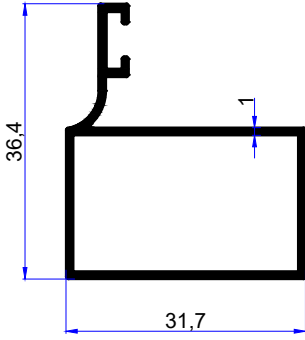

# CAM BALKON PROFİLLERİ GLASS BALCONY PROFILES

**birsan** / alüminyum

PROFİL KODU / PROFILE CODE
2072
AĞIRLIK / WEIGHT
1,195 GR/M

PROFİL KODU / PROFILE CODE
2392
AĞIRLIK / WEIGHT
1,314 GR/M

PROFİL KODU / PROFILE CODE
2620
AĞIRLIK / WEIGHT
1,172 GR/M

PROFİL KODU / PROFILE CODE
2681
AĞIRLIK / WEIGHT
1,257 GR/M

PROFİL KODU / PROFILE CODE
2073
AĞIRLIK / WEIGHT
0,851 GR/M

PROFİL KODU / PROFILE CODE
2393
AĞIRLIK / WEIGHT
0,848 GR/M

PROFİL KODU / PROFILE CODE
2621
AĞIRLIK / WEIGHT
0,930 GR/M

PROFİL KODU / PROFILE CODE  
2071  
AĞIRLIK / WEIGHT  
0,344 GR/M

PROFİL KODU / PROFILE CODE  
2679  
AĞIRLIK / WEIGHT  
0,360 GR/M

PROFİL KODU / PROFILE CODE  
2074  
AĞIRLIK / WEIGHT  
0,152 GR/M

PROFİL KODU / PROFILE CODE  
2395  
AĞIRLIK / WEIGHT  
0,146 GR/M

PROFİL KODU / PROFILE CODE  
2075  
AĞIRLIK / WEIGHT  
0,276 GR/M

PROFİL KODU / PROFILE CODE  
2394  
AĞIRLIK / WEIGHT  
0,252 GR/M

PROFİL KODU / PROFILE CODE  
2396  
AĞIRLIK / WEIGHT  
0,306 GR/M

PROFİL KODU / PROFILE CODE  
2398  
AĞIRLIK / WEIGHT  
0,599 GR/M