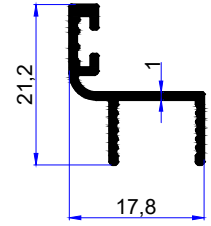

# CAM BALKON PROFİLLERİ GLASS BALCONY PROFILES

**birsan** / alüminyum

PROFİL KODU / PROFILE CODE
2072
AĞIRLIK / WEIGHT
1,195 GR/M

PROFİL KODU / PROFILE CODE
2392
AĞIRLIK / WEIGHT
1,314 GR/M

PROFİL KODU / PROFILE CODE
2620
AĞIRLIK / WEIGHT
1,172 GR/M

PROFİL KODU / PROFILE CODE
2681
AĞIRLIK / WEIGHT
1,257 GR/M

PROFİL KODU / PROFILE CODE
2073
AĞIRLIK / WEIGHT
0,851 GR/M

PROFİL KODU / PROFILE CODE
2393
AĞIRLIK / WEIGHT
0,848 GR/M

PROFİL KODU / PROFILE CODE
2621
AĞIRLIK / WEIGHT
0,930 GR/M

PROFİL KODU / PROFILE CODE  
2071  
AĞIRLIK / WEIGHT  
0,344 GR/M

PROFİL KODU / PROFILE CODE  
2679  
AĞIRLIK / WEIGHT  
0,360 GR/M

PROFİL KODU / PROFILE CODE  
2074  
AĞIRLIK / WEIGHT  
0,152 GR/M

PROFİL KODU / PROFILE CODE  
2395  
AĞIRLIK / WEIGHT  
0,146 GR/M

PROFİL KODU / PROFILE CODE  
2075  
AĞIRLIK / WEIGHT  
0,276 GR/M

PROFİL KODU / PROFILE CODE  
2394  
AĞIRLIK / WEIGHT  
0,252 GR/M

PROFİL KODU / PROFILE CODE  
2396  
AĞIRLIK / WEIGHT  
0,306 GR/M

PROFİL KODU / PROFILE CODE  
2398  
AĞIRLIK / WEIGHT  
0,599 GR/M