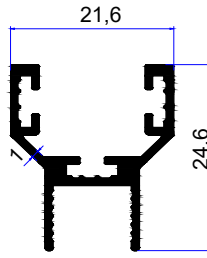

# CAM BALKON PROFİLLERİ GLASS BALCONY PROFILES

**birsan** / alüminyum

PROFİL KODU / PROFILE CODE
2072
AĞIRLIK / WEIGHT
1,195 GR/M

PROFİL KODU / PROFILE CODE
2392
AĞIRLIK / WEIGHT
1,314 GR/M

PROFİL KODU / PROFILE CODE
2620
AĞIRLIK / WEIGHT
1,172 GR/M

PROFİL KODU / PROFILE CODE
2681
AĞIRLIK / WEIGHT
1,257 GR/M

PROFİL KODU / PROFILE CODE
2073
AĞIRLIK / WEIGHT
0,851 GR/M

PROFİL KODU / PROFILE CODE
2393
AĞIRLIK / WEIGHT
0,848 GR/M

PROFİL KODU / PROFILE CODE
2621
AĞIRLIK / WEIGHT
0,930 GR/M

PROFİL KODU / PROFILE CODE  
2071  
AĞIRLIK / WEIGHT  
0,344 GR/M

PROFİL KODU / PROFILE CODE  
2679  
AĞIRLIK / WEIGHT  
0,360 GR/M

PROFİL KODU / PROFILE CODE  
2074  
AĞIRLIK / WEIGHT  
0,152 GR/M

PROFİL KODU / PROFILE CODE  
2395  
AĞIRLIK / WEIGHT  
0,146 GR/M

PROFİL KODU / PROFILE CODE  
2075  
AĞIRLIK / WEIGHT  
0,276 GR/M

PROFİL KODU / PROFILE CODE  
2394  
AĞIRLIK / WEIGHT  
0,252 GR/M

PROFİL KODU / PROFILE CODE  
2396  
AĞIRLIK / WEIGHT  
0,306 GR/M

PROFİL KODU / PROFILE CODE  
2398  
AĞIRLIK / WEIGHT  
0,599 GR/M