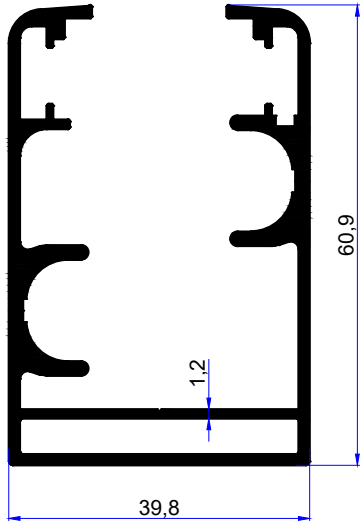

# CAM BALKON PROFİLLERİ GLASS BALCONY PROFILES

**birsan** / alüminyum

PROFİL KODU / PROFILE CODE
2072
AĞIRLIK / WEIGHT
1,195 GR/M

PROFİL KODU / PROFILE CODE
2392
AĞIRLIK / WEIGHT
1,314 GR/M

PROFİL KODU / PROFILE CODE
2620
AĞIRLIK / WEIGHT
1,172 GR/M

PROFİL KODU / PROFILE CODE
2681
AĞIRLIK / WEIGHT
1,257 GR/M

PROFİL KODU / PROFILE CODE
2073
AĞIRLIK / WEIGHT
0,851 GR/M

PROFİL KODU / PROFILE CODE
2393
AĞIRLIK / WEIGHT
0,848 GR/M

PROFİL KODU / PROFILE CODE
2621
AĞIRLIK / WEIGHT
0,930 GR/M

PROFİL KODU / PROFILE CODE  
2397  
AĞIRLIK / WEIGHT  
0,720 GR/M