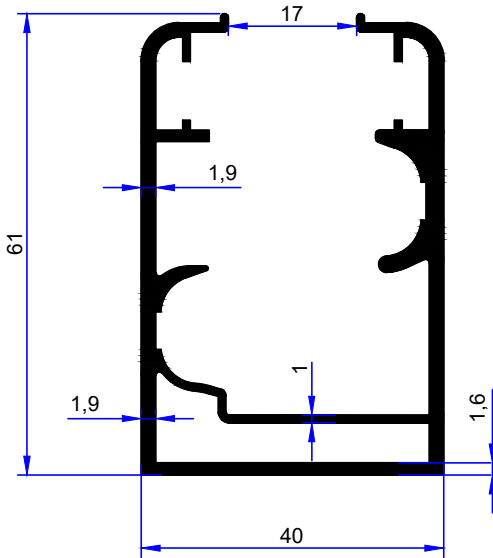

# CAM BALKON PROFİLLERİ GLASS BALCONY PROFILES

**birsan** / alüminyum

PROFİL KODU / PROFILE CODE
2072
AĞIRLIK / WEIGHT
1,195 GR/M

PROFİL KODU / PROFILE CODE
2392
AĞIRLIK / WEIGHT
1,314 GR/M

PROFİL KODU / PROFILE CODE
2620
AĞIRLIK / WEIGHT
1,172 GR/M

PROFİL KODU / PROFILE CODE
2681
AĞIRLIK / WEIGHT
1,257 GR/M

PROFİL KODU / PROFILE CODE
2073
AĞIRLIK / WEIGHT
0,851 GR/M

PROFİL KODU / PROFILE CODE
2393
AĞIRLIK / WEIGHT
0,848 GR/M

PROFİL KODU / PROFILE CODE
2621
AĞIRLIK / WEIGHT
0,930 GR/M