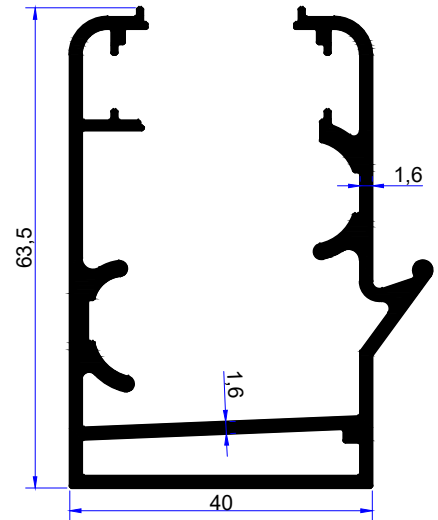

# CAM BALKON PROFİLLERİ GLASS BALCONY PROFILES

**birsan** / alüminyum

PROFİL KODU / PROFILE CODE
2072
AĞIRLIK / WEIGHT
1,195 GR/M

PROFİL KODU / PROFILE CODE
2392
AĞIRLIK / WEIGHT
1,314 GR/M

PROFİL KODU / PROFILE CODE
2620
AĞIRLIK / WEIGHT
1,172 GR/M

PROFİL KODU / PROFILE CODE
2681
AĞIRLIK / WEIGHT
1,257 GR/M

PROFİL KODU / PROFILE CODE
2073
AĞIRLIK / WEIGHT
0,851 GR/M

PROFİL KODU / PROFILE CODE
2393
AĞIRLIK / WEIGHT
0,848 GR/M

PROFİL KODU / PROFILE CODE
2621
AĞIRLIK / WEIGHT
0,930 GR/M