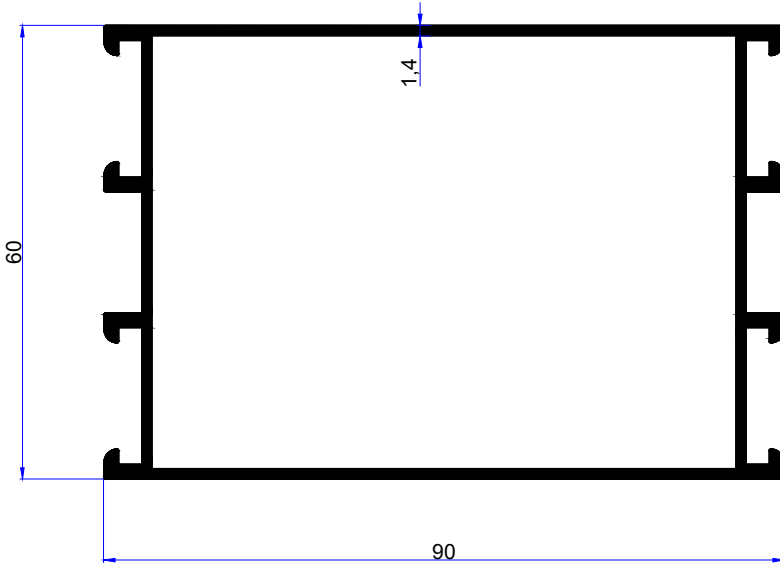

## C60 PROFİLLERİ C60 PROFILES

**birsan** / alüminyum

PROFİL KODU / PROFILE CODE
2667
AĞIRLIK / WEIGHT
0,992 GR/M

PROFİL KODU / PROFILE CODE
2668
AĞIRLIK / WEIGHT
1,008 GR/M

PROFİL KODU / PROFILE CODE
2669
AĞIRLIK / WEIGHT
1,328 GR/M