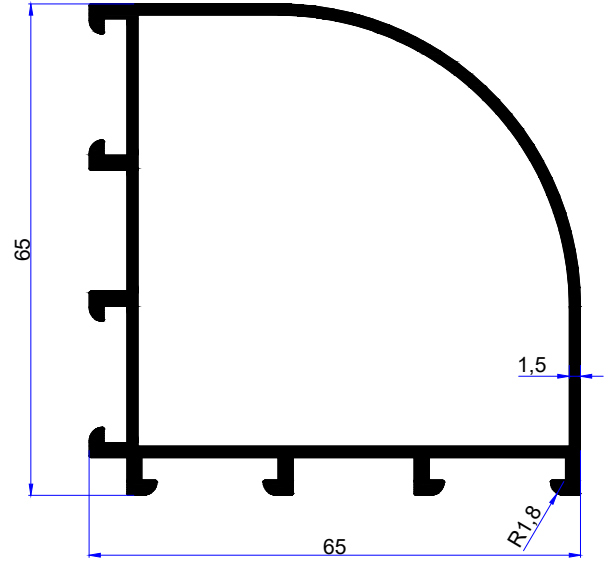

## C60 PROFİLLERİ C60 PROFILES

**birsan** / alüminyum

PROFİL KODU / PROFILE CODE
2667
AĞIRLIK / WEIGHT
0,992 GR/M

PROFİL KODU / PROFILE CODE
2668
AĞIRLIK / WEIGHT
1,008 GR/M

PROFİL KODU / PROFILE CODE
2669
AĞIRLIK / WEIGHT
1,328 GR/M

PROFİL KODU / PROFILE CODE
2670
AĞIRLIK / WEIGHT
1,547 GR/M

PROFİL KODU / PROFILE CODE
2671
AĞIRLIK / WEIGHT
2,138 GR/M

PROFİL KODU / PROFILE CODE
2672
AĞIRLIK / WEIGHT
1,171 GR/M

PROFİL KODU / PROFILE CODE
2673
AĞIRLIK / WEIGHT
0,786 GR/M

PROFİL KODU / PROFILE CODE
2674
AĞIRLIK / WEIGHT
0,556 GR/M

PROFİL KODU / PROFILE CODE
2675
AĞIRLIK / WEIGHT
0,350 GR/M

PROFİL KODU / PROFILE CODE
2676
AĞIRLIK / WEIGHT
0,233 GR/M

PROFİL KODU / PROFILE CODE
2677
AĞIRLIK / WEIGHT
0,228 GR/M