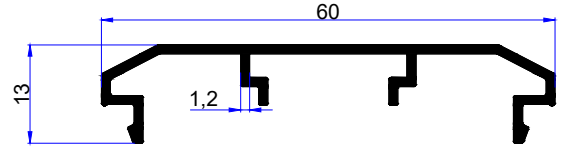

## C60 PROFİLLERİ C60 PROFILES

**birsan** / alüminyum

PROFİL KODU / PROFILE CODE
2667
AĞIRLIK / WEIGHT
0,992 GR/M

PROFİL KODU / PROFILE CODE
2668
AĞIRLIK / WEIGHT
1,008 GR/M

PROFİL KODU / PROFILE CODE
2669
AĞIRLIK / WEIGHT
1,328 GR/M

PROFİL KODU / PROFILE CODE
2670
AĞIRLIK / WEIGHT
1,547 GR/M

PROFİL KODU / PROFILE CODE
2671
AĞIRLIK / WEIGHT
2,138 GR/M

PROFİL KODU / PROFILE CODE
2672
AĞIRLIK / WEIGHT
1,171 GR/M

PROFİL KODU / PROFILE CODE
2673
AĞIRLIK / WEIGHT
0,786 GR/M

PROFİL KODU / PROFILE CODE
2674
AĞIRLIK / WEIGHT
0,556 GR/M

PROFİL KODU / PROFILE CODE
2675
AĞIRLIK / WEIGHT
0,350 GR/M

PROFİL KODU / PROFILE CODE
2676
AĞIRLIK / WEIGHT
0,233 GR/M

PROFİL KODU / PROFILE CODE
2677
AĞIRLIK / WEIGHT
0,228 GR/M