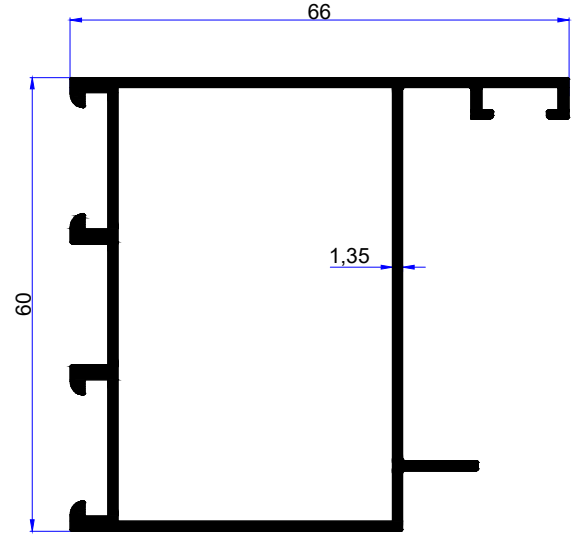

## C60 PROFİLLERİ C60 PROFILES

**birsan** / alüminyum

PROFİL KODU / PROFILE CODE
2667
AĞIRLIK / WEIGHT
0,992 GR/M

PROFİL KODU / PROFILE CODE
2668
AĞIRLIK / WEIGHT
1,008 GR/M

PROFİL KODU / PROFILE CODE
2669
AĞIRLIK / WEIGHT
1,328 GR/M