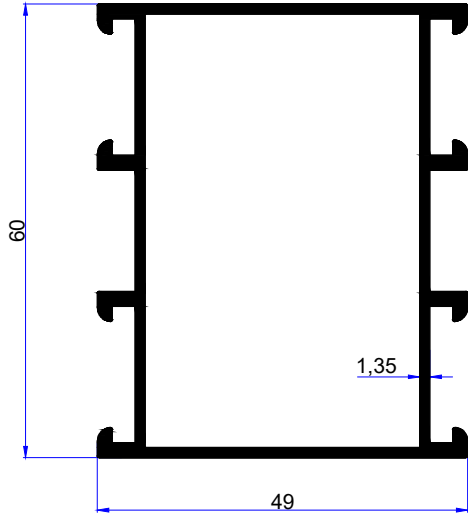

## C60 PROFİLLERİ C60 PROFILES

**birsan** / alüminyum

PROFİL KODU / PROFILE CODE
2667
AĞIRLIK / WEIGHT
0,992 GR/M

PROFİL KODU / PROFILE CODE
2668
AĞIRLIK / WEIGHT
1,008 GR/M

PROFİL KODU / PROFILE CODE
2669
AĞIRLIK / WEIGHT
1,328 GR/M