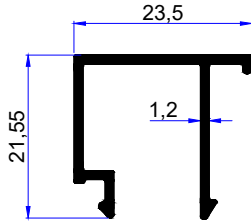

## C60 PROFİLLERİ C60 PROFILES

**birsan** / alüminyum

PROFİL KODU / PROFILE CODE
2667
AĞIRLIK / WEIGHT
0,992 GR/M

PROFİL KODU / PROFILE CODE
2668
AĞIRLIK / WEIGHT
1,008 GR/M

PROFİL KODU / PROFILE CODE
2669
AĞIRLIK / WEIGHT
1,328 GR/M

PROFİL KODU / PROFILE CODE
2670
AĞIRLIK / WEIGHT
1,547 GR/M

PROFİL KODU / PROFILE CODE
2671
AĞIRLIK / WEIGHT
2,138 GR/M

PROFİL KODU / PROFILE CODE
2672
AĞIRLIK / WEIGHT
1,171 GR/M

PROFİL KODU / PROFILE CODE
2673
AĞIRLIK / WEIGHT
0,786 GR/M

PROFİL KODU / PROFILE CODE
2674
AĞIRLIK / WEIGHT
0,556 GR/M

PROFİL KODU / PROFILE CODE
2675
AĞIRLIK / WEIGHT
0,350 GR/M

PROFİL KODU / PROFILE CODE
2676
AĞIRLIK / WEIGHT
0,233 GR/M

PROFİL KODU / PROFILE CODE
2677
AĞIRLIK / WEIGHT
0,228 GR/M