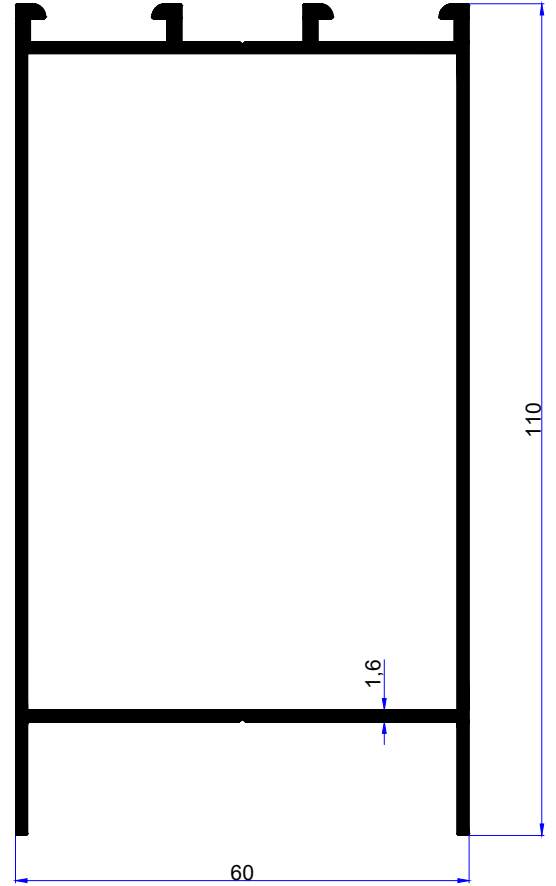

## C60 PROFİLLERİ C60 PROFILES

**birsan** / alüminyum

PROFİL KODU / PROFILE CODE
2667
AĞIRLIK / WEIGHT
0,992 GR/M

PROFİL KODU / PROFILE CODE
2668
AĞIRLIK / WEIGHT
1,008 GR/M

PROFİL KODU / PROFILE CODE
2669
AĞIRLIK / WEIGHT
1,328 GR/M

PROFİL KODU / PROFILE CODE
2670
AĞIRLIK / WEIGHT
1,547 GR/M

PROFİL KODU / PROFILE CODE
2671
AĞIRLIK / WEIGHT
2,138 GR/M

PROFİL KODU / PROFILE CODE
2672
AĞIRLIK / WEIGHT
1,171 GR/M

PROFİL KODU / PROFILE CODE
2673
AĞIRLIK / WEIGHT
0,786 GR/M