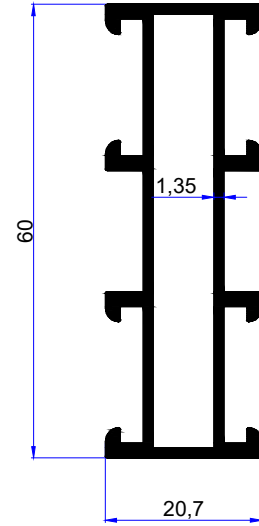

## C60 PROFİLLERİ C60 PROFILES

**birsan** / alüminyum

PROFİL KODU / PROFILE CODE
2667
AĞIRLIK / WEIGHT
0,992 GR/M

PROFİL KODU / PROFILE CODE
2668
AĞIRLIK / WEIGHT
1,008 GR/M

PROFİL KODU / PROFILE CODE
2669
AĞIRLIK / WEIGHT
1,328 GR/M

PROFİL KODU / PROFILE CODE
2670
AĞIRLIK / WEIGHT
1,547 GR/M

PROFİL KODU / PROFILE CODE
2671
AĞIRLIK / WEIGHT
2,138 GR/M

PROFİL KODU / PROFILE CODE
2672
AĞIRLIK / WEIGHT
1,171 GR/M

PROFİL KODU / PROFILE CODE
2673
AĞIRLIK / WEIGHT
0,786 GR/M

PROFİL KODU / PROFILE CODE
2674
AĞIRLIK / WEIGHT
0,556 GR/M

PROFİL KODU / PROFILE CODE
2675
AĞIRLIK / WEIGHT
0,350 GR/M

PROFİL KODU / PROFILE CODE
2676
AĞIRLIK / WEIGHT
0,233 GR/M

PROFİL KODU / PROFILE CODE
2677
AĞIRLIK / WEIGHT
0,228 GR/M