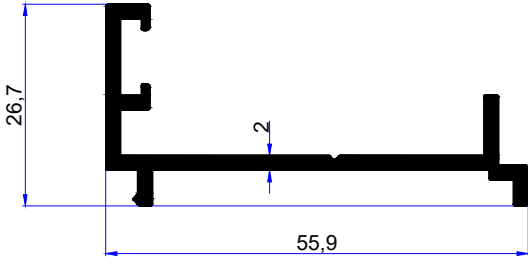

## C60 PROFİLLERİ C60 PROFILES

**birsan** / alüminyum

PROFİL KODU / PROFILE CODE
2667
AĞIRLIK / WEIGHT
0,992 GR/M

PROFİL KODU / PROFILE CODE
2668
AĞIRLIK / WEIGHT
1,008 GR/M

PROFİL KODU / PROFILE CODE
2669
AĞIRLIK / WEIGHT
1,328 GR/M

PROFİL KODU / PROFILE CODE
2670
AĞIRLIK / WEIGHT
1,547 GR/M

PROFİL KODU / PROFILE CODE
2671
AĞIRLIK / WEIGHT
2,138 GR/M

PROFİL KODU / PROFILE CODE
2672
AĞIRLIK / WEIGHT
1,171 GR/M

PROFİL KODU / PROFILE CODE
2673
AĞIRLIK / WEIGHT
0,786 GR/M

PROFİL KODU / PROFILE CODE
2674
AĞIRLIK / WEIGHT
0,556 GR/M

PROFİL KODU / PROFILE CODE
2675
AĞIRLIK / WEIGHT
0,350 GR/M

PROFİL KODU / PROFILE CODE
2676
AĞIRLIK / WEIGHT
0,233 GR/M

PROFİL KODU / PROFILE CODE
2677
AĞIRLIK / WEIGHT
0,228 GR/M