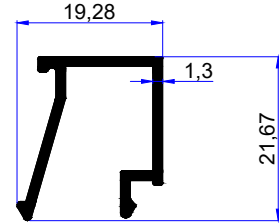

## C60 PROFİLLERİ C60 PROFILES

**birsan** / alüminyum

PROFİL KODU / PROFILE CODE
2667
AĞIRLIK / WEIGHT
0,992 GR/M

PROFİL KODU / PROFILE CODE
2668
AĞIRLIK / WEIGHT
1,008 GR/M

PROFİL KODU / PROFILE CODE
2669
AĞIRLIK / WEIGHT
1,328 GR/M

PROFİL KODU / PROFILE CODE
2670
AĞIRLIK / WEIGHT
1,547 GR/M

PROFİL KODU / PROFILE CODE
2671
AĞIRLIK / WEIGHT
2,138 GR/M

PROFİL KODU / PROFILE CODE
2672
AĞIRLIK / WEIGHT
1,171 GR/M

PROFİL KODU / PROFILE CODE
2673
AĞIRLIK / WEIGHT
0,786 GR/M

PROFİL KODU / PROFILE CODE
2674
AĞIRLIK / WEIGHT
0,556 GR/M

PROFİL KODU / PROFILE CODE
2675
AĞIRLIK / WEIGHT
0,350 GR/M

PROFİL KODU / PROFILE CODE
2676
AĞIRLIK / WEIGHT
0,233 GR/M

PROFİL KODU / PROFILE CODE
2677
AĞIRLIK / WEIGHT
0,228 GR/M