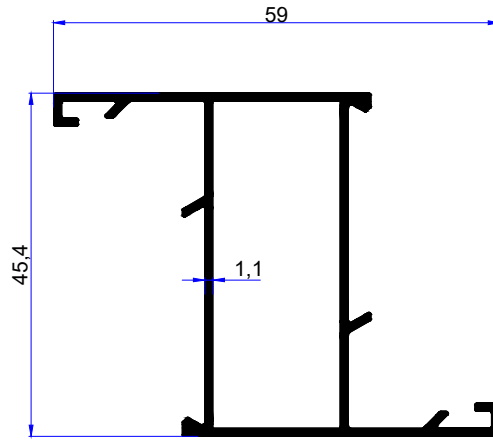

We are here for quality
www.birsanaluminyum.com.tr

@cazaviciarquitectura

ALDOKS PROFİLLERİ ALDOKS PROFILES

birsan / alüminyum

PROFİL KODU / PROFILE CODE
2653
AĞIRLIK / WEIGHT
0,491 GR/M

PROFİL KODU / PROFILE CODE
2654
AĞIRLIK / WEIGHT
0,593 GR/M

PROFİL KODU / PROFILE CODE
2655
AĞIRLIK / WEIGHT
0,593 GR/M

PROFİL KODU / PROFILE CODE
2656
AĞIRLIK / WEIGHT
0,599 GR/M

PROFİL KODU / PROFILE CODE
2657
AĞIRLIK / WEIGHT
0,699 GR/M

PROFİL KODU / PROFILE CODE
2658
AĞIRLIK / WEIGHT
0,699 GR/M

PROFİL KODU / PROFILE CODE
2659
AĞIRLIK / WEIGHT
1,079 GR/M

PROFİL KODU / PROFILE CODE
2663
AĞIRLIK / WEIGHT
0,523 GR/M

PROFİL KODU / PROFILE CODE
2660
AĞIRLIK / WEIGHT
1,079 GR/M

PROFİL KODU / PROFILE CODE
2661
AĞIRLIK / WEIGHT
1,312 GR/M