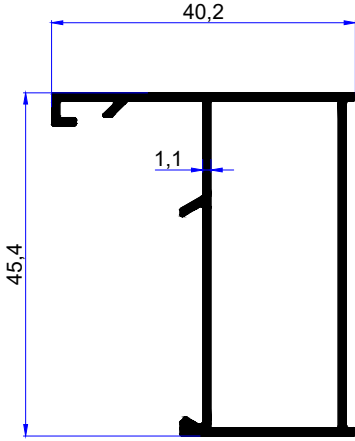

We are here for quality
www.birsanaluminyum.com.tr

@cazaviciarquitectura

ALDOKS PROFİLLERİ ALDOKS PROFILES

birsan / alüminyum

PROFİL KODU / PROFILE CODE
2653
AĞIRLIK / WEIGHT
0,491 GR/M

PROFİL KODU / PROFILE CODE
2654
AĞIRLIK / WEIGHT
0,593 GR/M

PROFİL KODU / PROFILE CODE
2655
AĞIRLIK / WEIGHT
0,593 GR/M

PROFİL KODU / PROFILE CODE
2656
AĞIRLIK / WEIGHT
0,599 GR/M

PROFİL KODU / PROFILE CODE
2657
AĞIRLIK / WEIGHT
0,699 GR/M

PROFİL KODU / PROFILE CODE
2658
AĞIRLIK / WEIGHT
0,699 GR/M