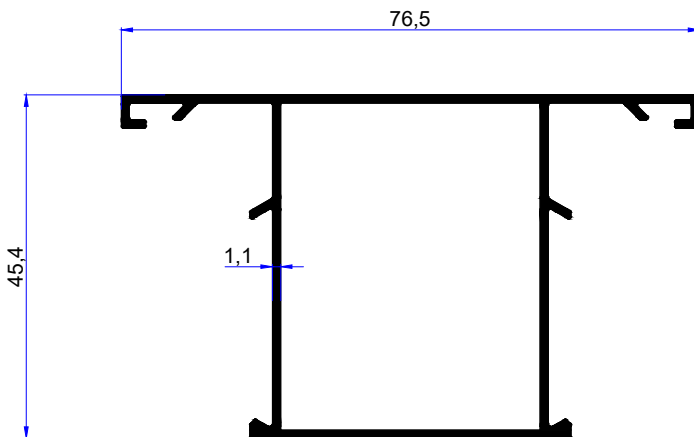

We are here for quality
www.birsanaluminyum.com.tr

@cazaviciarquitectura

ALDOKS PROFİLLERİ ALDOKS PROFILES

birsan / alüminyum

PROFİL KODU / PROFILE CODE
2653
AĞIRLIK / WEIGHT
0,491 GR/M

PROFİL KODU / PROFILE CODE
2654
AĞIRLIK / WEIGHT
0,593 GR/M

PROFİL KODU / PROFILE CODE
2655
AĞIRLIK / WEIGHT
0,593 GR/M

PROFİL KODU / PROFILE CODE
2656
AĞIRLIK / WEIGHT
0,599 GR/M

PROFİL KODU / PROFILE CODE
2657
AĞIRLIK / WEIGHT
0,699 GR/M

PROFİL KODU / PROFILE CODE
2658
AĞIRLIK / WEIGHT
0,699 GR/M