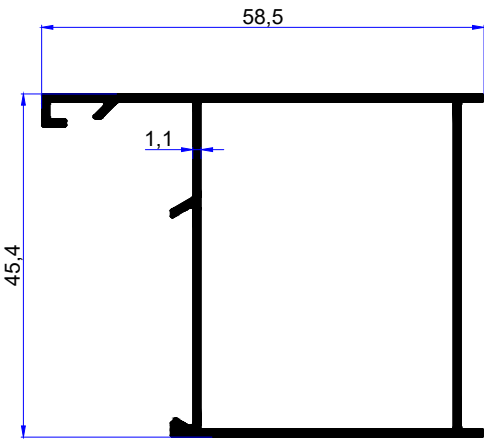

We are here for quality
www.birsanaluminyum.com.tr

@cazaviciarquitectura

ALDOKS PROFİLLERİ ALDOKS PROFILES

birsan / alüminyum

PROFİL KODU / PROFILE CODE
2653
AĞIRLIK / WEIGHT
0,491 GR/M

PROFİL KODU / PROFILE CODE
2654
AĞIRLIK / WEIGHT
0,593 GR/M

PROFİL KODU / PROFILE CODE
2655
AĞIRLIK / WEIGHT
0,593 GR/M

PROFİL KODU / PROFILE CODE
2656
AĞIRLIK / WEIGHT
0,599 GR/M

PROFİL KODU / PROFILE CODE
2657
AĞIRLIK / WEIGHT
0,699 GR/M

PROFİL KODU / PROFILE CODE
2658
AĞIRLIK / WEIGHT
0,699 GR/M