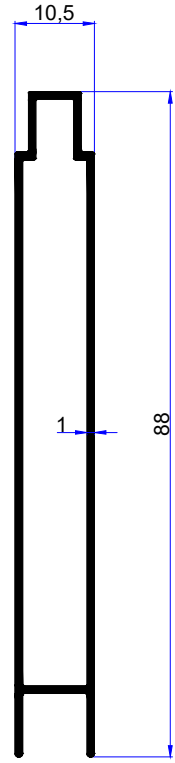

We are here for quality
www.birsanaluminyum.com.tr

@cazaviciarquitectura

ALDOKS PROFİLLERİ ALDOKS PROFILES

birsan / alüminyum

PROFİL KODU / PROFILE CODE
2653
AĞIRLIK / WEIGHT
0,491 GR/M

PROFİL KODU / PROFILE CODE
2654
AĞIRLIK / WEIGHT
0,593 GR/M

PROFİL KODU / PROFILE CODE
2655
AĞIRLIK / WEIGHT
0,593 GR/M

PROFİL KODU / PROFILE CODE
2656
AĞIRLIK / WEIGHT
0,599 GR/M

PROFİL KODU / PROFILE CODE
2657
AĞIRLIK / WEIGHT
0,699 GR/M

PROFİL KODU / PROFILE CODE
2658
AĞIRLIK / WEIGHT
0,699 GR/M

PROFİL KODU / PROFILE CODE
2659
AĞIRLIK / WEIGHT
1,079 GR/M

PROFİL KODU / PROFILE CODE
2663
AĞIRLIK / WEIGHT
0,523 GR/M

PROFİL KODU / PROFILE CODE
2660
AĞIRLIK / WEIGHT
1,079 GR/M

PROFİL KODU / PROFILE CODE
2661
AĞIRLIK / WEIGHT
1,312 GR/M

PROFİL KODU / PROFILE CODE
2662
AĞIRLIK / WEIGHT
0,702 GR/M

PROFİL KODU / PROFILE CODE
2664
AĞIRLIK / WEIGHT
1,081 GR/M

PROFİL KODU / PROFILE CODE
2665
AĞIRLIK / WEIGHT
0,211 GR/M

PROFİL KODU / PROFILE CODE
2666
AĞIRLIK / WEIGHT
0,211 GR/M