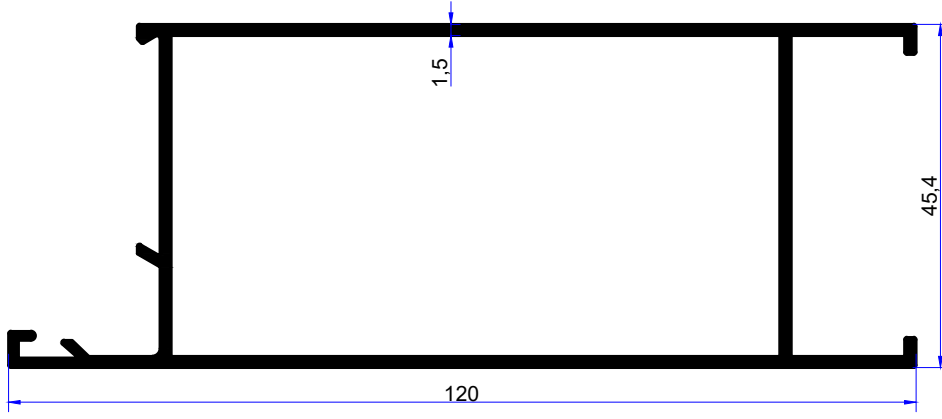

PROFİL KODU / PROFILE CODE
2655
AĞIRLIK / WEIGHT
0,593 GR/M

PROFİL KODU / PROFILE CODE
2656
AĞIRLIK / WEIGHT
0,599 GR/M

PROFİL KODU / PROFILE CODE
2657
AĞIRLIK / WEIGHT
0,699 GR/M

PROFİL KODU / PROFILE CODE
2658
AĞIRLIK / WEIGHT
0,699 GR/M

PROFİL KODU / PROFILE CODE
2659
AĞIRLIK / WEIGHT
1,079 GR/M

PROFİL KODU / PROFILE CODE
2663
AĞIRLIK / WEIGHT
0,523 GR/M

PROFİL KODU / PROFILE CODE
2660
AĞIRLIK / WEIGHT
1,079 GR/M

PROFİL KODU / PROFILE CODE
2661
AĞIRLIK / WEIGHT
1,312 GR/M