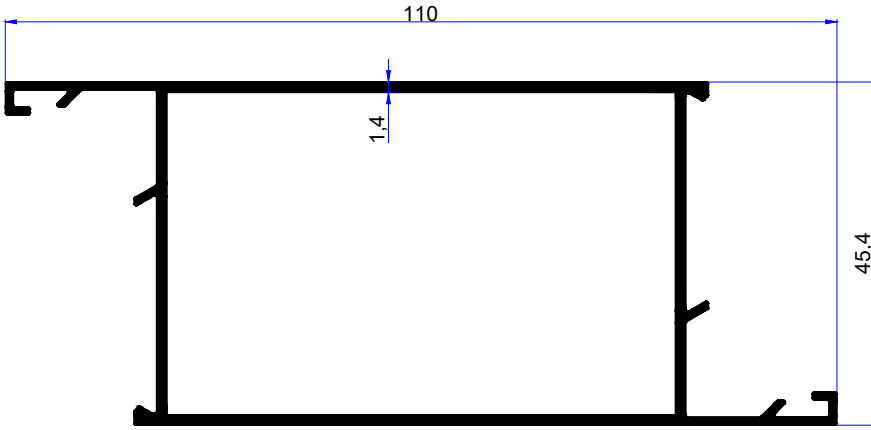

PROFİL KODU / PROFILE CODE
2655
AĞIRLIK / WEIGHT
0,593 GR/M

PROFİL KODU / PROFILE CODE
2656
AĞIRLIK / WEIGHT
0,599 GR/M

PROFİL KODU / PROFILE CODE
2657
AĞIRLIK / WEIGHT
0,699 GR/M

PROFİL KODU / PROFILE CODE
2658
AĞIRLIK / WEIGHT
0,699 GR/M

PROFİL KODU / PROFILE CODE
2659
AĞIRLIK / WEIGHT
1,079 GR/M

PROFİL KODU / PROFILE CODE
2663
AĞIRLIK / WEIGHT
0,523 GR/M

PROFİL KODU / PROFILE CODE
2660
AĞIRLIK / WEIGHT
1,079 GR/M

PROFİL KODU / PROFILE CODE
2661
AĞIRLIK / WEIGHT
1,312 GR/M