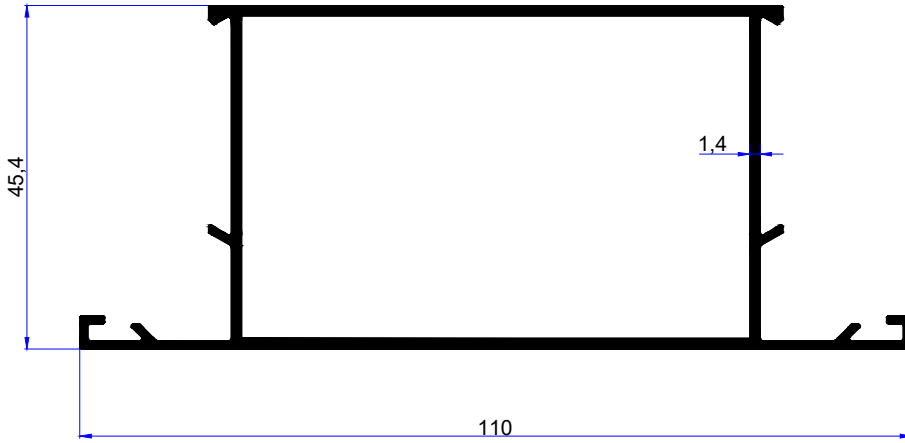

PROFİL KODU / PROFILE CODE
2655
AĞIRLIK / WEIGHT
0,593 GR/M

PROFİL KODU / PROFILE CODE
2656
AĞIRLIK / WEIGHT
0,599 GR/M

PROFİL KODU / PROFILE CODE
2657
AĞIRLIK / WEIGHT
0,699 GR/M

PROFİL KODU / PROFILE CODE
2658
AĞIRLIK / WEIGHT
0,699 GR/M

PROFİL KODU / PROFILE CODE
2659
AĞIRLIK / WEIGHT
1,079 GR/M

PROFİL KODU / PROFILE CODE
2663
AĞIRLIK / WEIGHT
0,523 GR/M

PROFİL KODU / PROFILE CODE
2660
AĞIRLIK / WEIGHT
1,079 GR/M

PROFİL KODU / PROFILE CODE
2661
AĞIRLIK / WEIGHT
1,312 GR/M