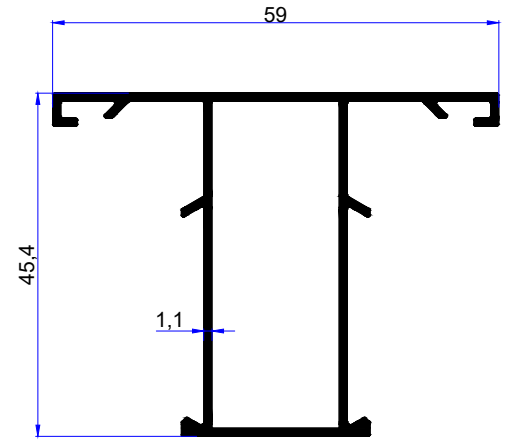

We are here for quality
www.birsanaluminyum.com.tr

@cazaviciarquitectura

ALDOKS PROFİLLERİ ALDOKS PROFILES

birsan / alüminyum

PROFİL KODU / PROFILE CODE
2653
AĞIRLIK / WEIGHT
0,491 GR/M

PROFİL KODU / PROFILE CODE
2654
AĞIRLIK / WEIGHT
0,593 GR/M

PROFİL KODU / PROFILE CODE
2655
AĞIRLIK / WEIGHT
0,593 GR/M

PROFİL KODU / PROFILE CODE
2656
AĞIRLIK / WEIGHT
0,599 GR/M

PROFİL KODU / PROFILE CODE
2657
AĞIRLIK / WEIGHT
0,699 GR/M

PROFİL KODU / PROFILE CODE
2658
AĞIRLIK / WEIGHT
0,699 GR/M

PROFİL KODU / PROFILE CODE
2659
AĞIRLIK / WEIGHT
1,079 GR/M

PROFİL KODU / PROFILE CODE
2663
AĞIRLIK / WEIGHT
0,523 GR/M

PROFİL KODU / PROFILE CODE
2660
AĞIRLIK / WEIGHT
1,079 GR/M

PROFİL KODU / PROFILE CODE
2661
AĞIRLIK / WEIGHT
1,312 GR/M