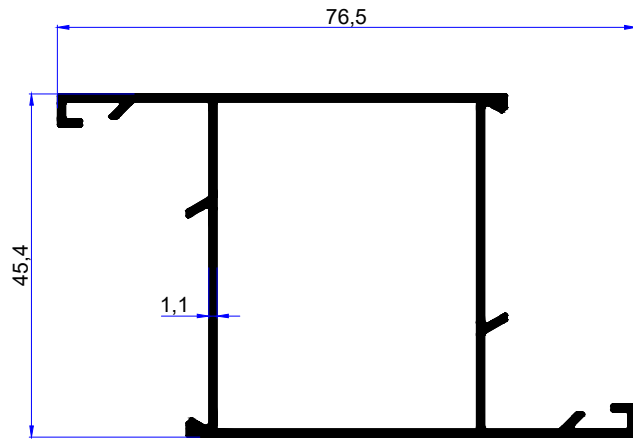

We are here for quality
www.birsanaluminyum.com.tr

@cazaviciarquitectura

ALDOKS PROFİLLERİ ALDOKS PROFILES

birsan / alüminyum

PROFİL KODU / PROFILE CODE
2653
AĞIRLIK / WEIGHT
0,491 GR/M

PROFİL KODU / PROFILE CODE
2654
AĞIRLIK / WEIGHT
0,593 GR/M

PROFİL KODU / PROFILE CODE
2655
AĞIRLIK / WEIGHT
0,593 GR/M

PROFİL KODU / PROFILE CODE
2656
AĞIRLIK / WEIGHT
0,599 GR/M

PROFİL KODU / PROFILE CODE
2657
AĞIRLIK / WEIGHT
0,699 GR/M

PROFİL KODU / PROFILE CODE
2658
AĞIRLIK / WEIGHT
0,699 GR/M